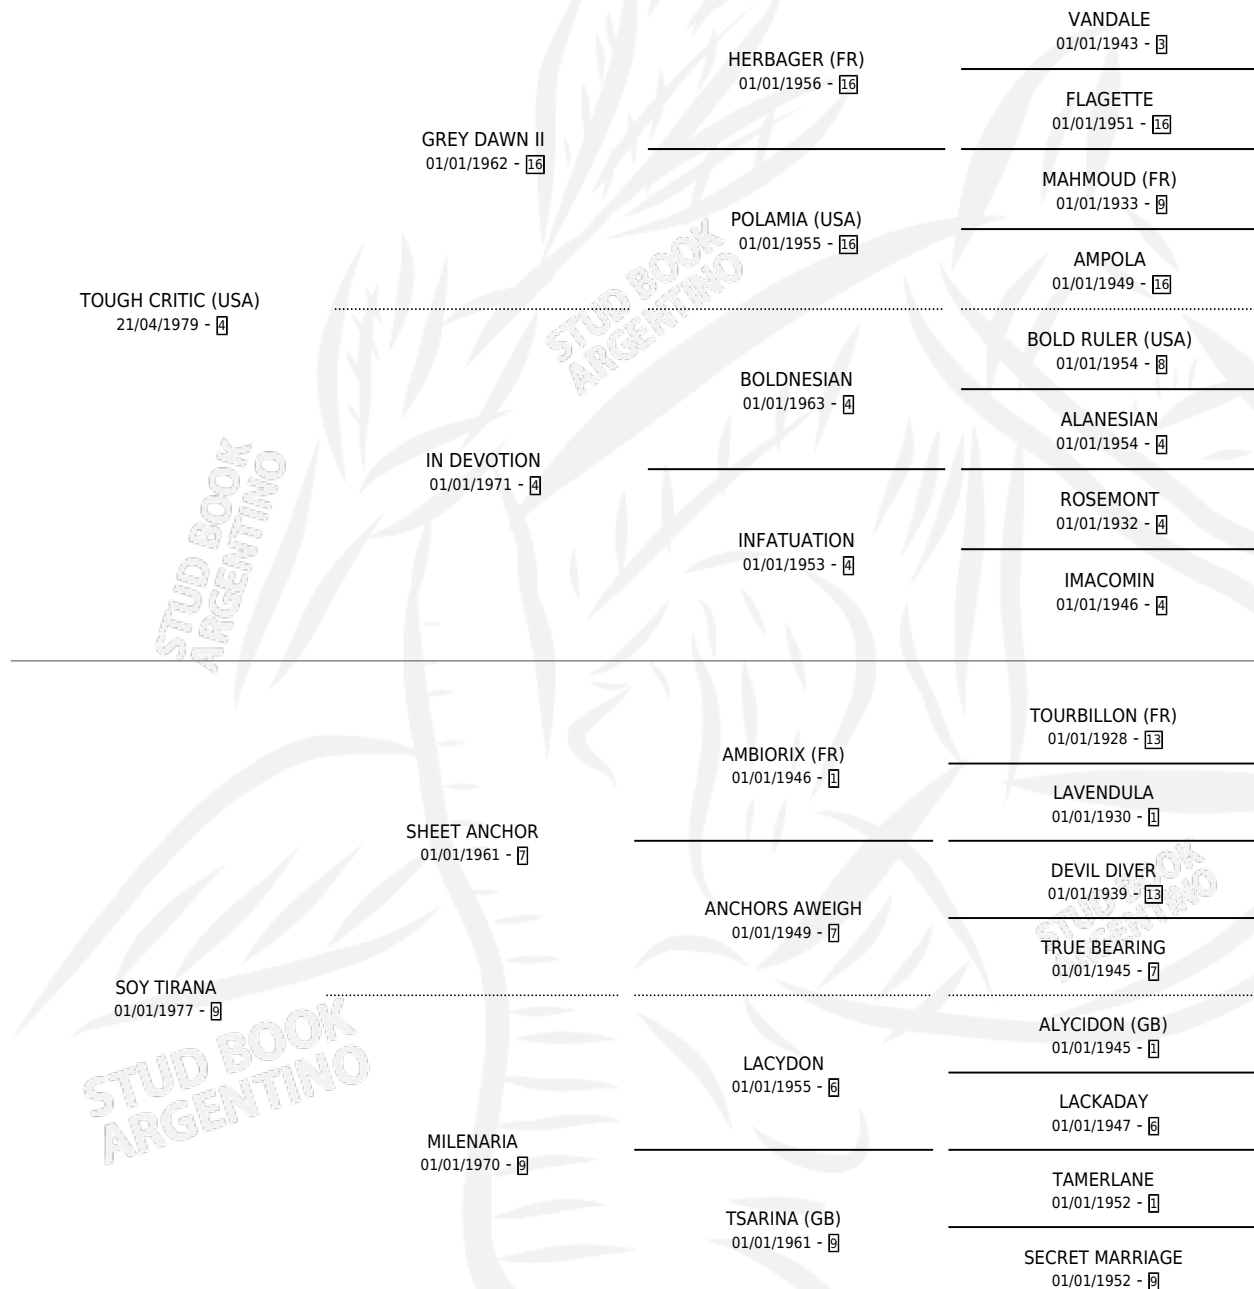

TRIGONOMETRICO

por TOUGH CRITIC (USA) y SOY TIRANA por SHEET ANCHOR

Argentina · Macho · Zaino · SP · 22/08/1992
Familia 9-h · Volumen 34

ESTADO

TIPIFICACIÓN SANGUÍNEA	X
TIPIFICACIÓN POR ADN	X
PASAPORTE	X
IDENTIFICACIÓN POR MICROCHIP	X
REPRODUCTOR	X

Lugar de nacimiento: Don Yeye

Criador: Sin dato

PEDIGREE