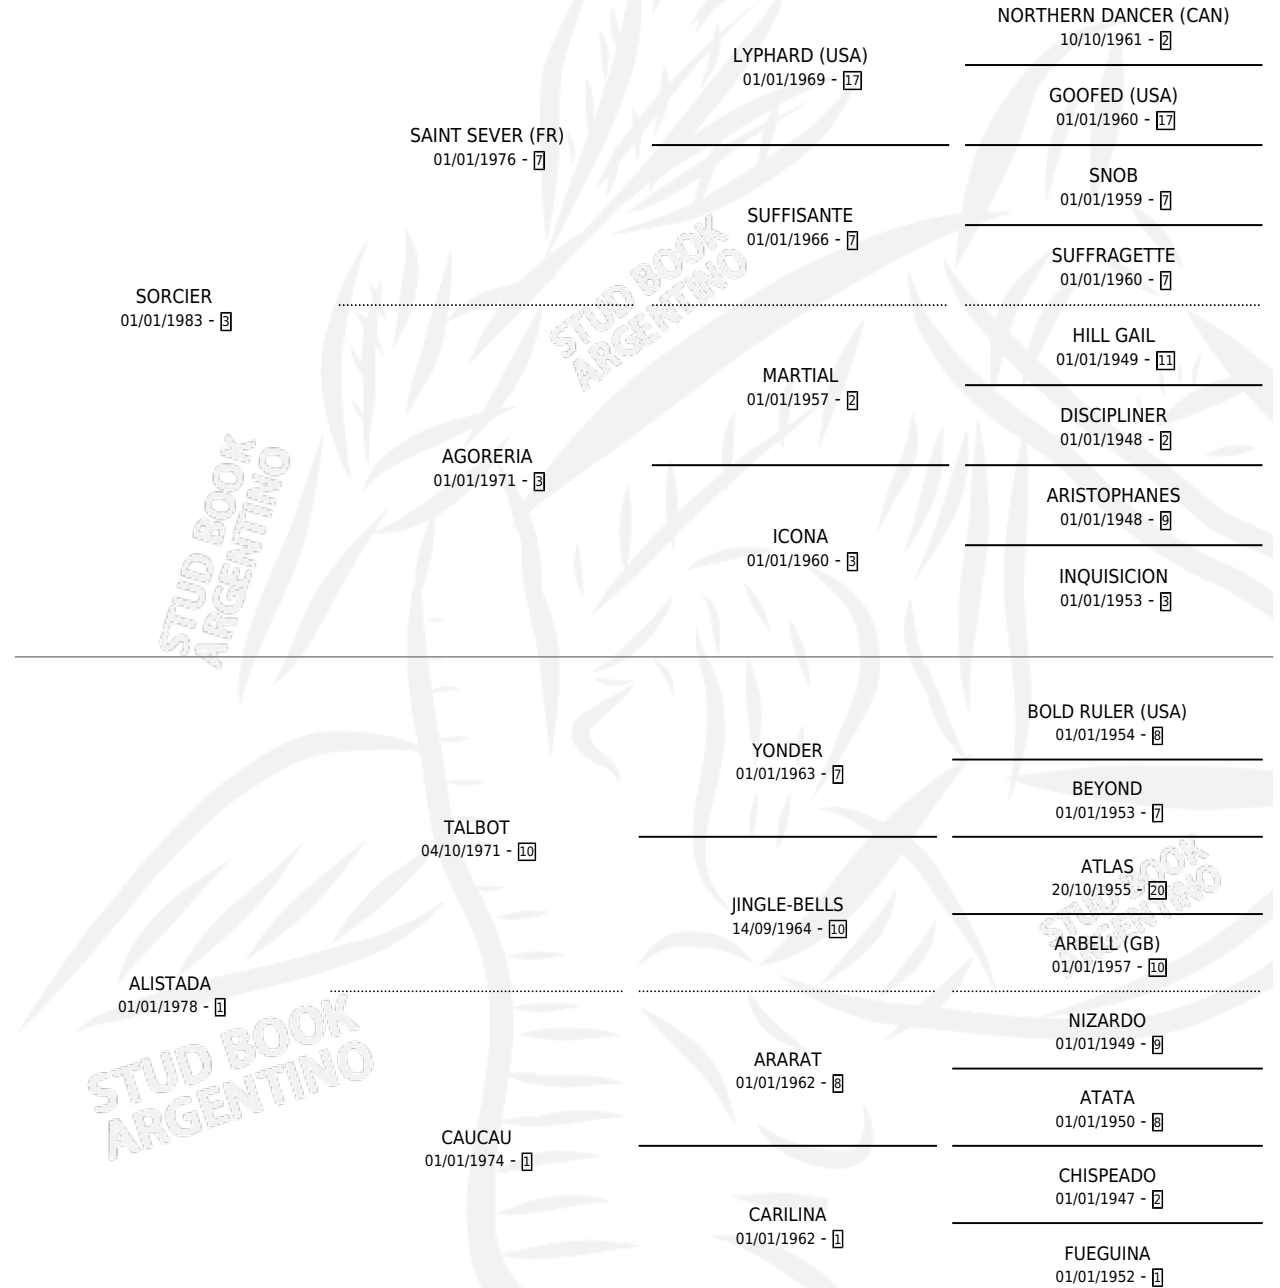

INVASOR LUCAS

por SORCIER y ALISTADA por TALBOT

Argentina · Macho · Alazan · SP · 08/08/1992
Familia 1 · Volumen 34

ESTADO

TIPIFICACIÓN SANGUÍNEA	X
TIPIFICACIÓN POR ADN	X
PASAPORTE	X
IDENTIFICACIÓN POR MICROCHIP	X
REPRODUCTOR	X

Lugar de nacimiento: Gra-fab

Criador: Sin dato

PEDIGREE

INVASOR LUCAS

Datos oficiales del Stud Book Argentino

Documento generado el 08/05/2026

studbook.org.ar