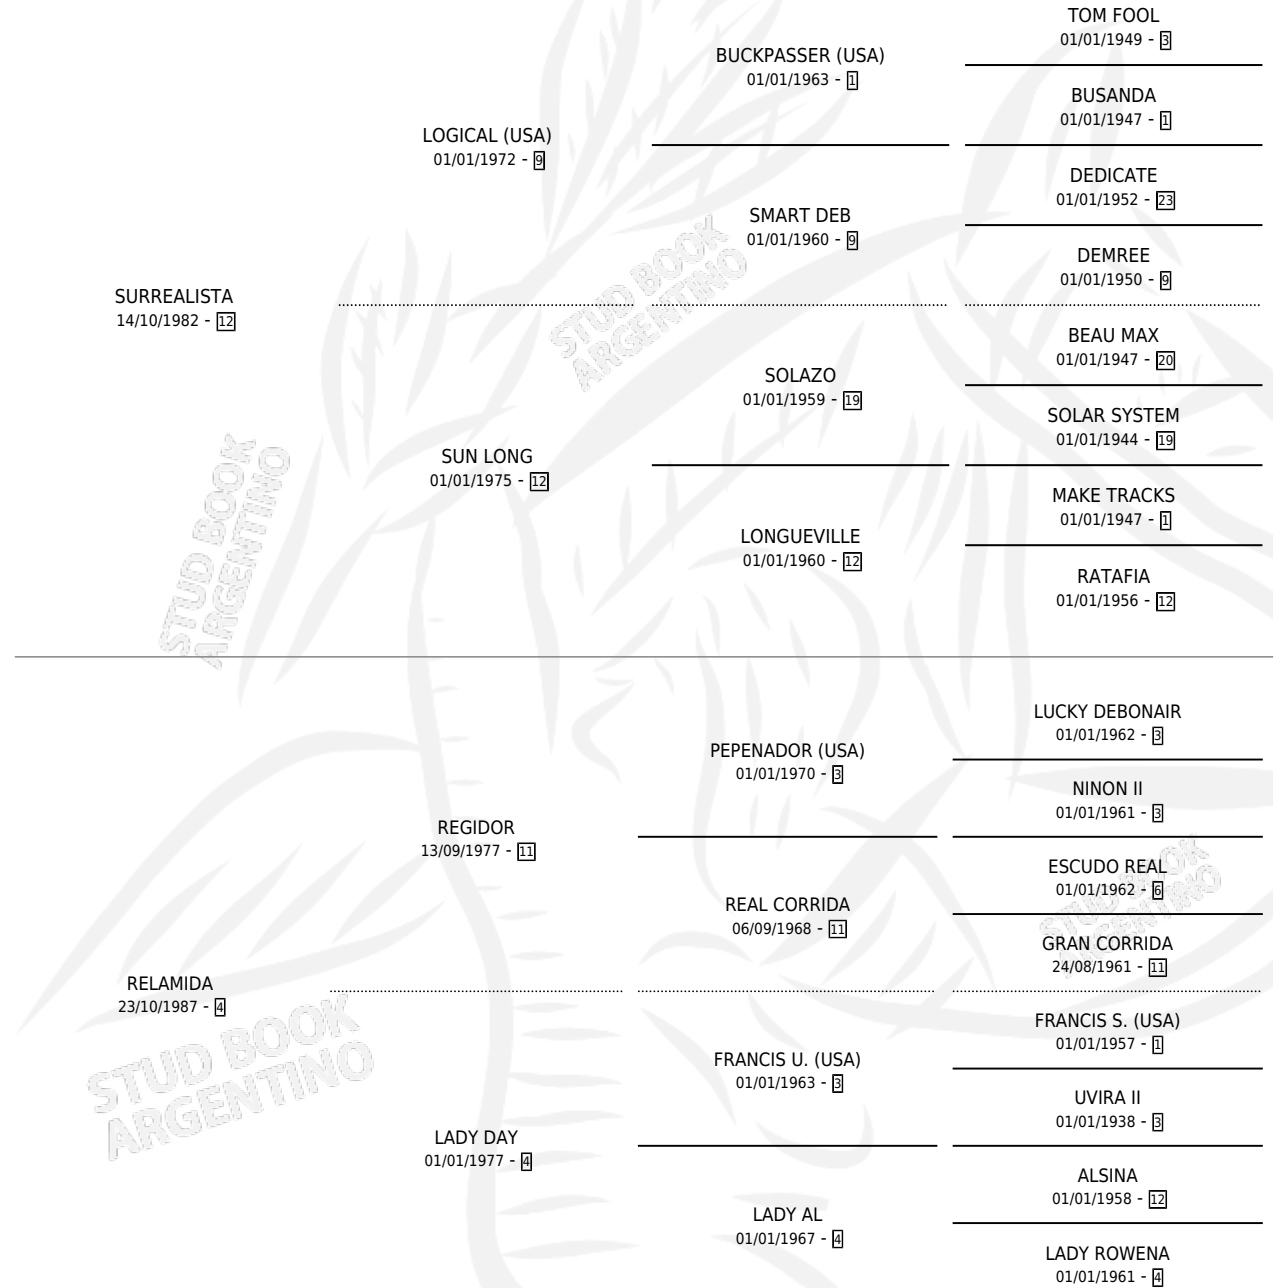

SOY SINCERO

por SURREALISTA y RELAMIDA por REGIDOR

Argentina · Macho · Zaino · SP · 15/08/1992
Familia 4-h · Volumen 34

ESTADO

TIPIFICACIÓN SANGUÍNEA	X
TIPIFICACIÓN POR ADN	X
PASAPORTE	X
IDENTIFICACIÓN POR MICROCHIP	X
REPRODUCTOR	X

Lugar de nacimiento: Cachito

Criador: Sin dato

PEDIGREE

SOY SINCERO

Datos oficiales del Stud Book Argentino

Documento generado el 11/05/2026

studbook.org.ar