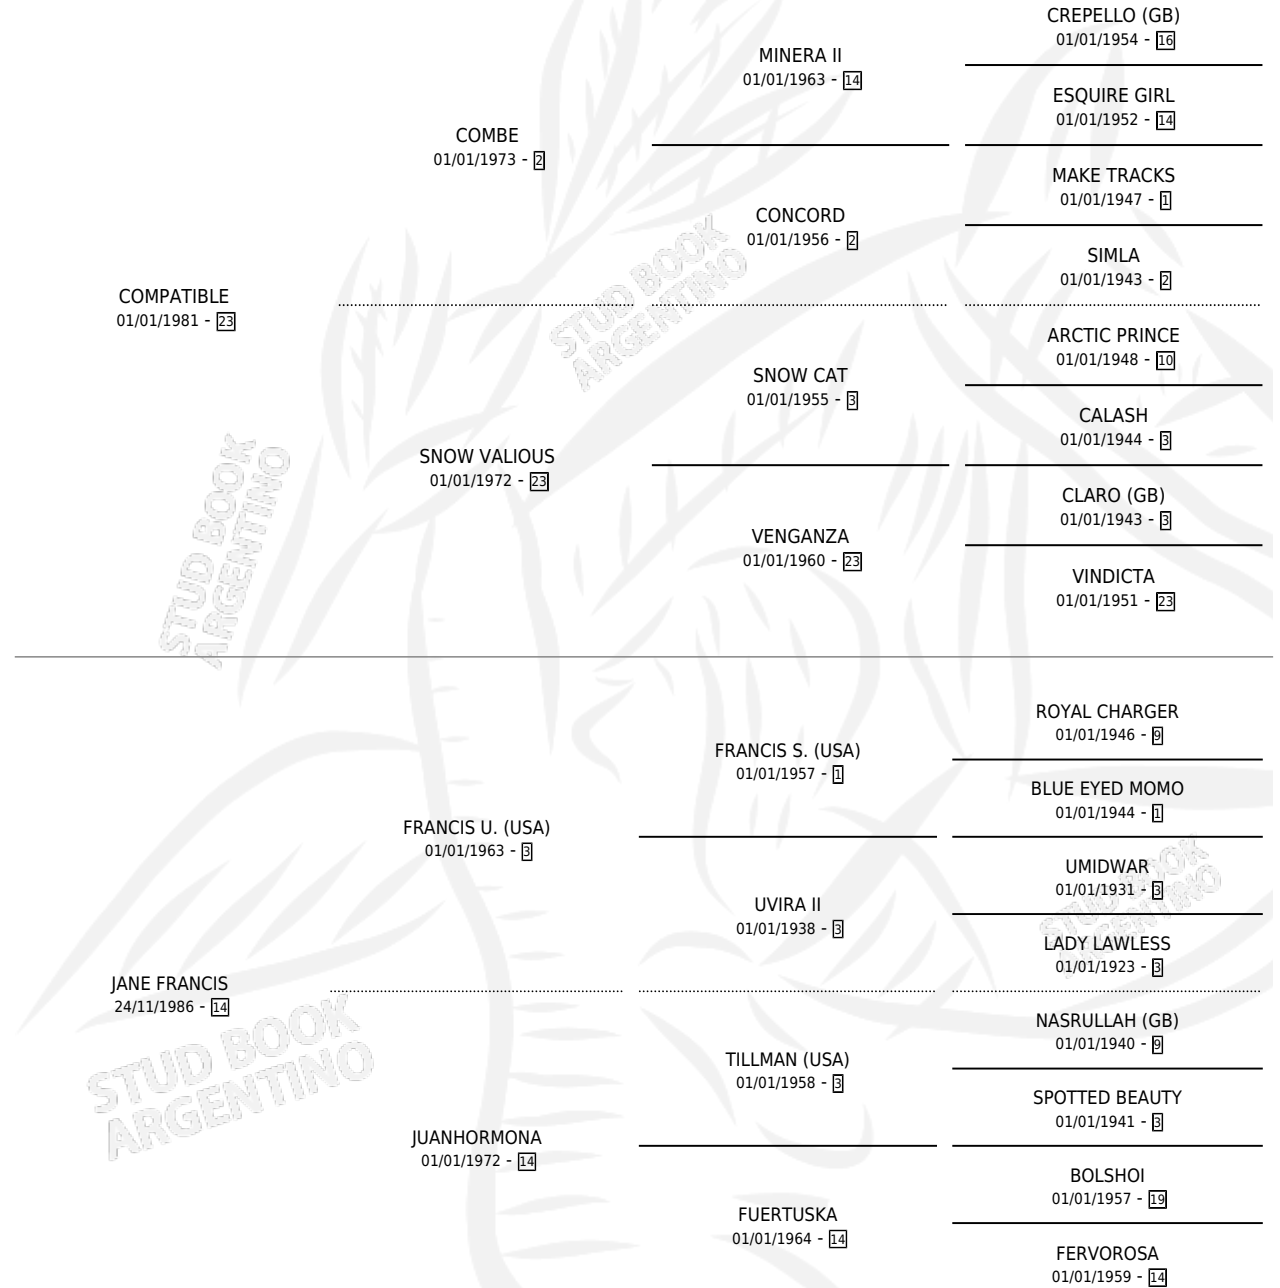

Lugar de nacimiento: El Alfalfar

Criador: El Alfalfar

~

HIJOS

	MACHOS	HEMBRAS
1 NACIERON	0	1
1 CORRIERON	0	1

SIN ACTUACIONES

PEDIGREE

CAMPAÑA

Solo carreras oficiales de Argentina

POR EDAD

EDAD	CC	1°	2°	3°	4°	5°	NP	CLC	CLG	CLCG1	CLGG1	IMPORTE	GANANCIA / CC
3 AÑOS	1	0	0	0	0	0	1	0	0	0	0	\$0	\$0
TOTALES	1	0	0	0	0	0	1	0	0	0	0	\$0	\$0
%		0.0%	0.0%	0.0%	0.0%	0.0%	100%	0.0%	0.0%	0.0%	0.0%		