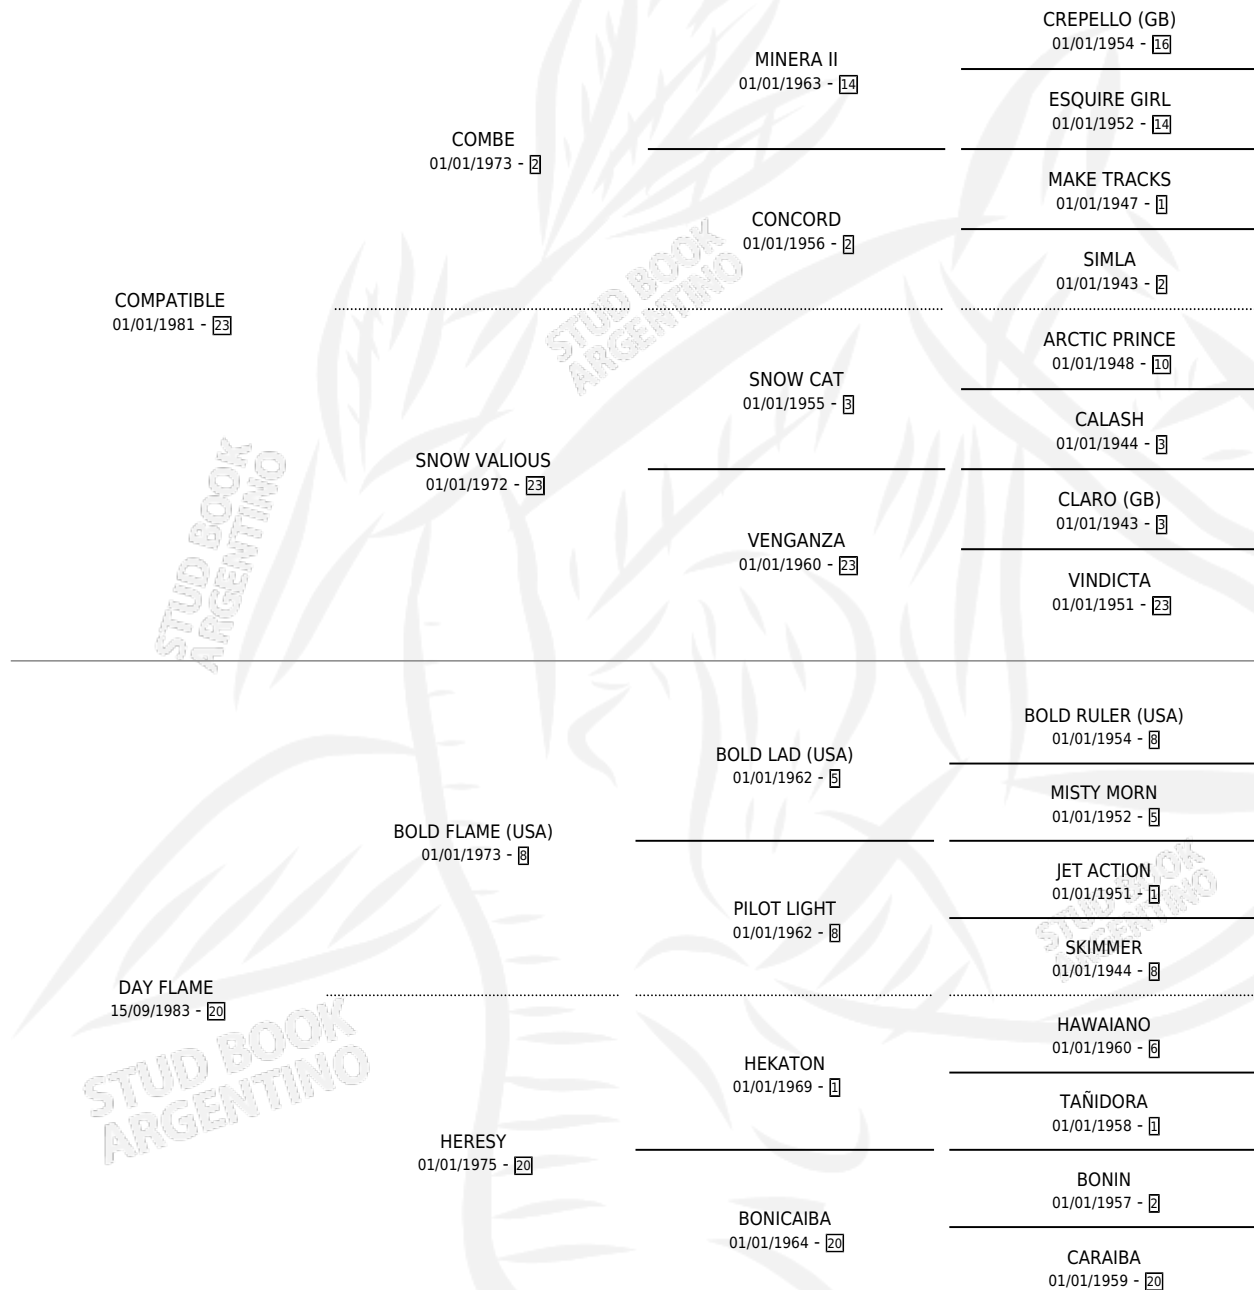

MAKAHA

por COMPATIBLE y DAY FLAME por BOLD FLAME (USA)

Argentina · Hembra · Alazan · SP · 31/08/1992
Familia 20-d · Volumen 34

ESTADO

TIPIFICACIÓN SANGUÍNEA	✓
TIPIFICACIÓN POR ADN	X
PASAPORTE	X
IDENTIFICACIÓN POR MICROCHIP	X
REPRODUCTOR	X

Lugar de nacimiento: El Alfalfar

Criador: El Alfalfar

PEDIGREE

EXPORTACIÓN / IMPORTACIÓN

FECHA	MOVIMIENTO	PAÍS
22/05/1996	EXPORTADO	BRASIL

~

CAMPAÑA

Solo carreras oficiales de Argentina