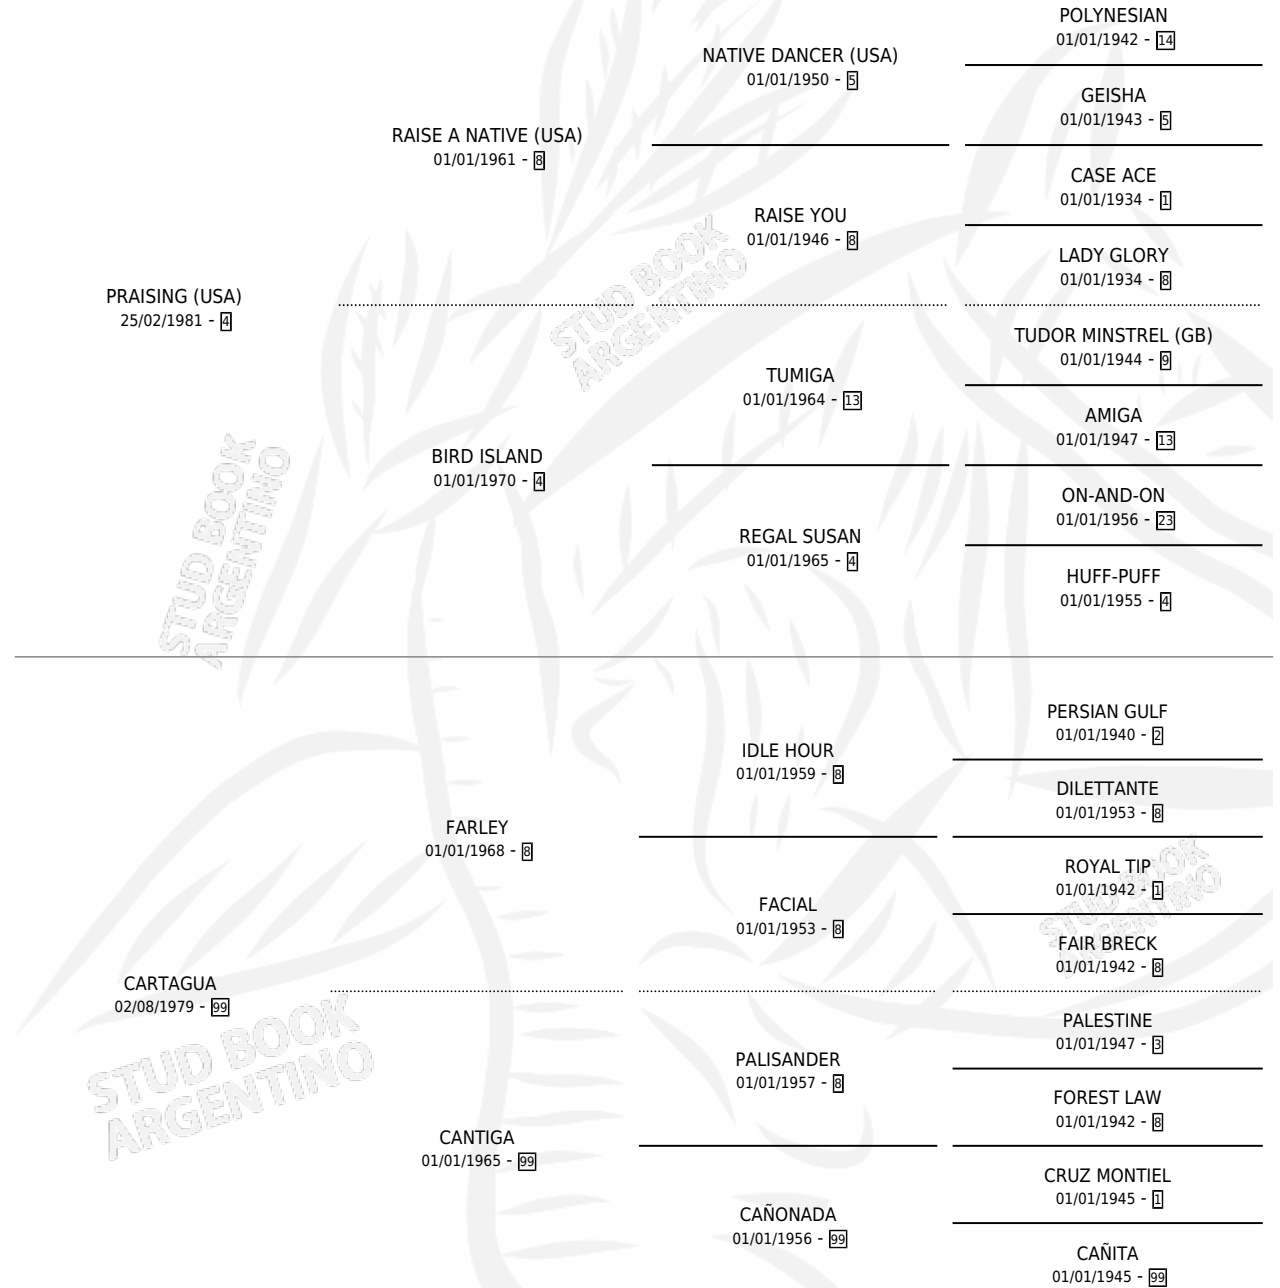

PRACARTA

por **PRAISING (USA)** y **CARTAGUA** por **FARLEY**

Argentina · Hembra · Alazan · SP · 07/09/1992
Familia 99 · Volumen 34

ESTADO

TIPIFICACIÓN SANGUÍNEA	X
TIPIFICACIÓN POR ADN	X
PASAPORTE	X
IDENTIFICACIÓN POR MICROCHIP	X
REPRODUCTOR	X

Lugar de nacimiento: Los Olivos

Criador: Sin dato

PEDIGREE

PRACARTA

Datos oficiales del Stud Book Argentino

Documento generado el 09/05/2026

studbook.org.ar