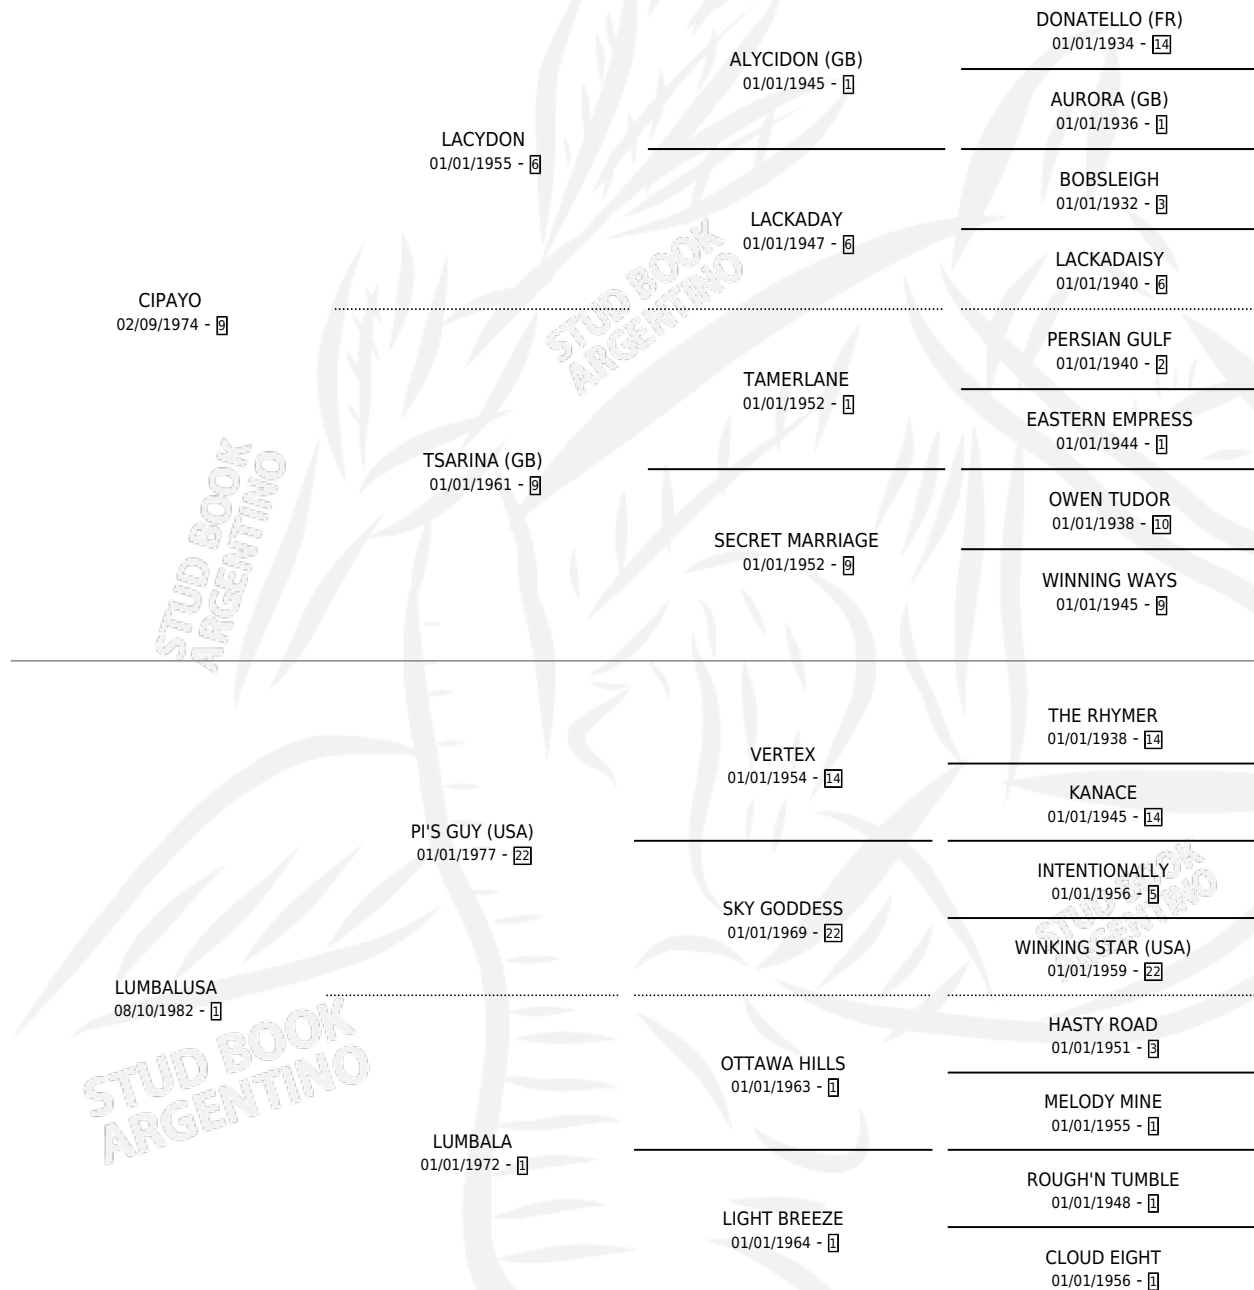

LUCKY SECOND

por CIPAYO y LUMBALUSA por PI'S GUY (USA)

Argentina · Macho · Alazan · SP · 14/08/1992
Familia 1-o · Volumen 34

ESTADO

TIPIFICACIÓN SANGUÍNEA	X
TIPIFICACIÓN POR ADN	X
PASAPORTE	X
IDENTIFICACIÓN POR MICROCHIP	X
REPRODUCTOR	X

Lugar de nacimiento: Santa Maria De Araras

Criador: Santa Maria De Araras

PEDIGREE

CAMPAÑA

Solo carreras oficiales de Argentina

POR EDAD

EDAD	CC	1°	2°	3°	4°	5°	NP	CLC	CLG	CLCG1	CLGG1	IMPORTE	GANANCIA / CC
2 AÑOS	2	2	0	0	0	0	0	1	1	1	1	\$42,850	\$21,425
3 AÑOS	4	0	0	1	1	0	2	3	0	1	0	\$1,814	\$454
4 AÑOS	4	1	0	0	0	1	2	1	0	1	0	\$6,200	\$1,550
5 AÑOS	2	0	0	0	0	0	2	0	0	0	0	\$0	\$0
TOTALES	12	3	0	1	1	1	6	5	1	3	1	\$50,864	\$4,239
%		25.0%	0.0%	8.3%	8.3%	8.3%	50.0%	41.7%	20.0%	60.0%	33.3%		