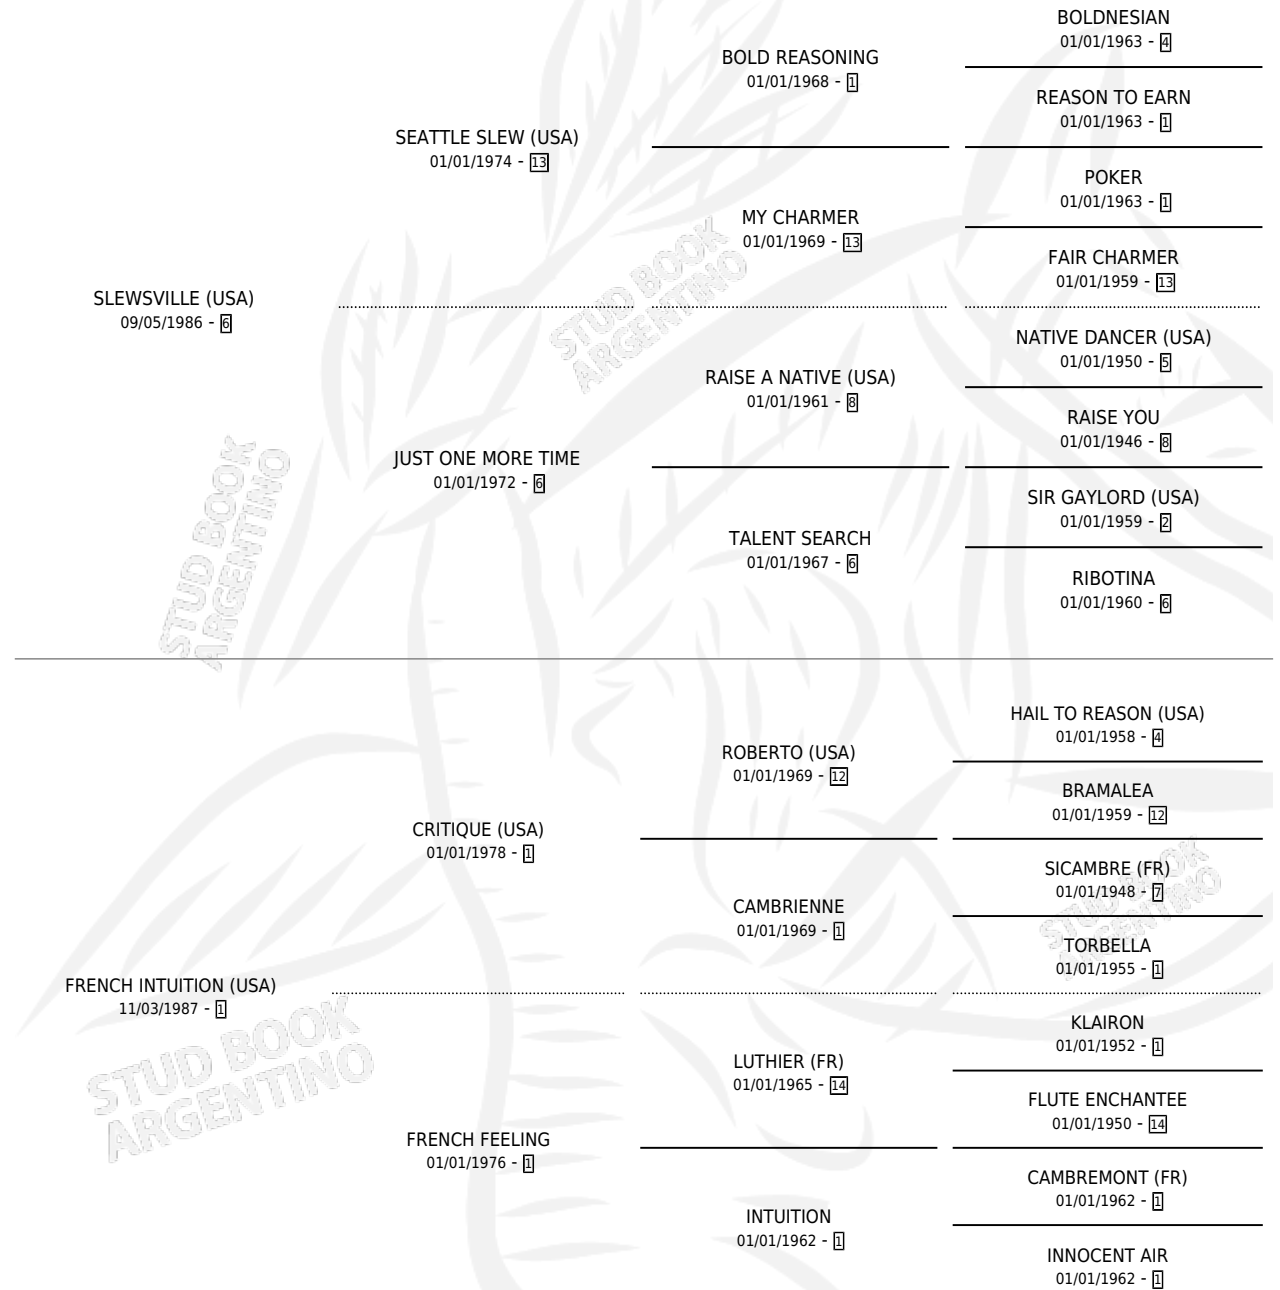

PORTE MAILLOT

por **SLEWSVILLE (USA)** y **FRENCH INTUITION (USA)** por **CRITIQUE (USA)**

Argentina · Macho · Alazan · SP · 21/08/1992
Familia 1-w · Volumen 34

ESTADO

TIPIFICACIÓN SANGUÍNEA	X
TIPIFICACIÓN POR ADN	X
PASAPORTE	X
IDENTIFICACIÓN POR MICROCHIP	X
REPRODUCTOR	X

Lugar de nacimiento: De La Pomme

Criador: De La Pomme

PEDIGREE

PORTE MAILLOT

Datos oficiales del Stud Book Argentino

Documento generado el 15/05/2026

studbook.org.ar