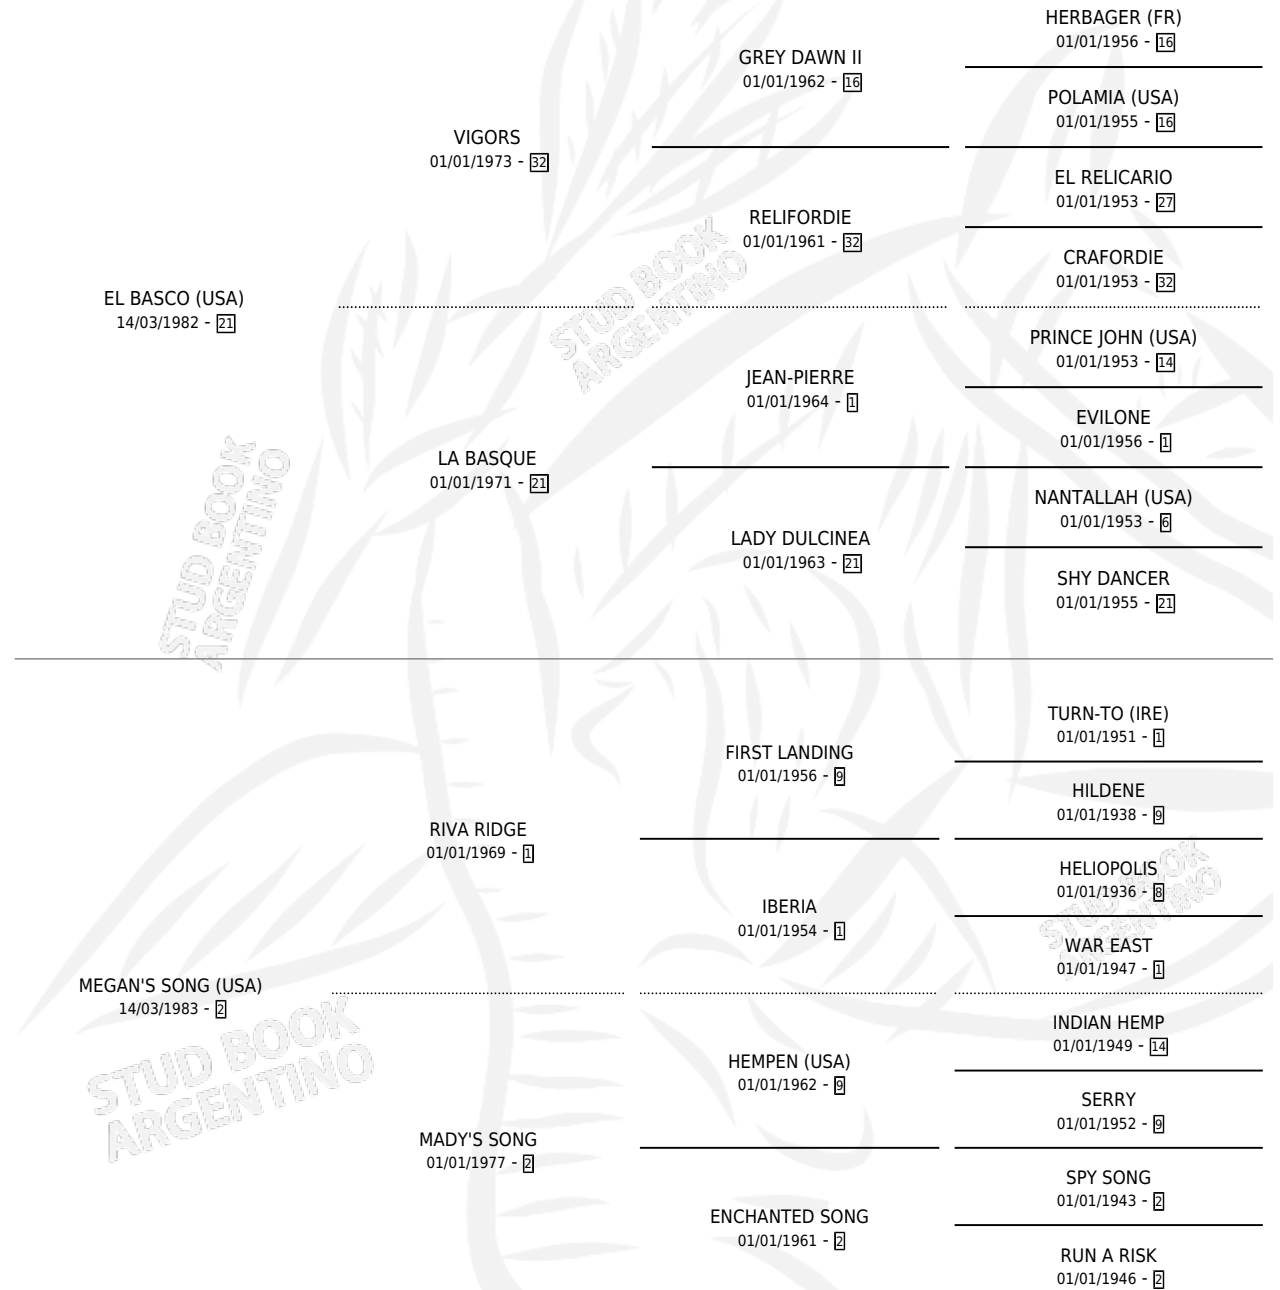

FUGHETTA

por **EL BASCO (USA)** y **MEGAN'S SONG (USA)** por **RIVA RIDGE**

Argentina · Hembra · Alazan · SP · 22/08/1992
Familia 2-n · Volumen 34

ESTADO

TIPIFICACIÓN SANGUÍNEA	X
TIPIFICACIÓN POR ADN	X
PASAPORTE	X
IDENTIFICACIÓN POR MICROCHIP	X
REPRODUCTOR	X

Lugar de nacimiento: De La Pomme

Criador: De La Pomme

PEDIGREE

CAMPAÑA

Solo carreras oficiales de Argentina

POR EDAD

EDAD	CC	1°	2°	3°	4°	5°	NP	CLC	CLG	CLCG1	CLGG1	IMPORTE	GANANCIA / CC
2 AÑOS	3	1	0	1	0	0	1	0	0	0	0	\$7,625	\$2,542
3 AÑOS	4	0	0	0	0	2	2	1	0	0	0	\$0	\$0
4 AÑOS	6	2	0	0	1	1	2	0	0	0	0	\$8,640	\$1,440
5 AÑOS	2	0	0	0	2	0	0	0	0	0	0	\$546	\$273
TOTALES	15	3	0	1	3	3	5	1	0	0	0	\$16,811	\$1,121
%		20.0%	0.0%	6.7%	20.0%	20.0%	33.3%	6.7%	0.0%	0.0%	0.0%		

Ganadora de 3 carreras en Palermo y La Plata - \$16,811, a los 2 y 4 años.

POR DISTANCIA

HIPODROMO	CC	1°	2°	3°	4°	5°	NP	CLC	CLG	CLCG1	CLGG1	IMPORTE
LA PLATA	5	2	0	0	2	1	0	1	0	0	0	\$8,886
1100 MTS	3	1	0	0	1	1	0	1	0	0	0	\$4,646
1400 MTS	1	0	0	0	1	0	0	0	0	0	0	\$240
1200 MTS	1	1	0	0	0	0	0	0	0	0	0	\$4,000
SAN ISIDRO	5	0	0	1	1	1	2	0	0	0	0	\$1,425
1100 MTS	2	0	0	0	1	0	1	0	0	0	0	\$300
1200 MTS	2	0	0	1	0	0	1	0	0	0	0	\$1,125
1000 MTS	1	0	0	0	0	1	0	0	0	0	0	\$0
PALERMO	5	1	0	0	0	1	3	0	0	0	0	\$6,500
1000 MTS	3	0	0	0	0	0	3	0	0	0	0	\$0
1200 MTS	2	1	0	0	0	1	0	0	0	0	0	\$6,500