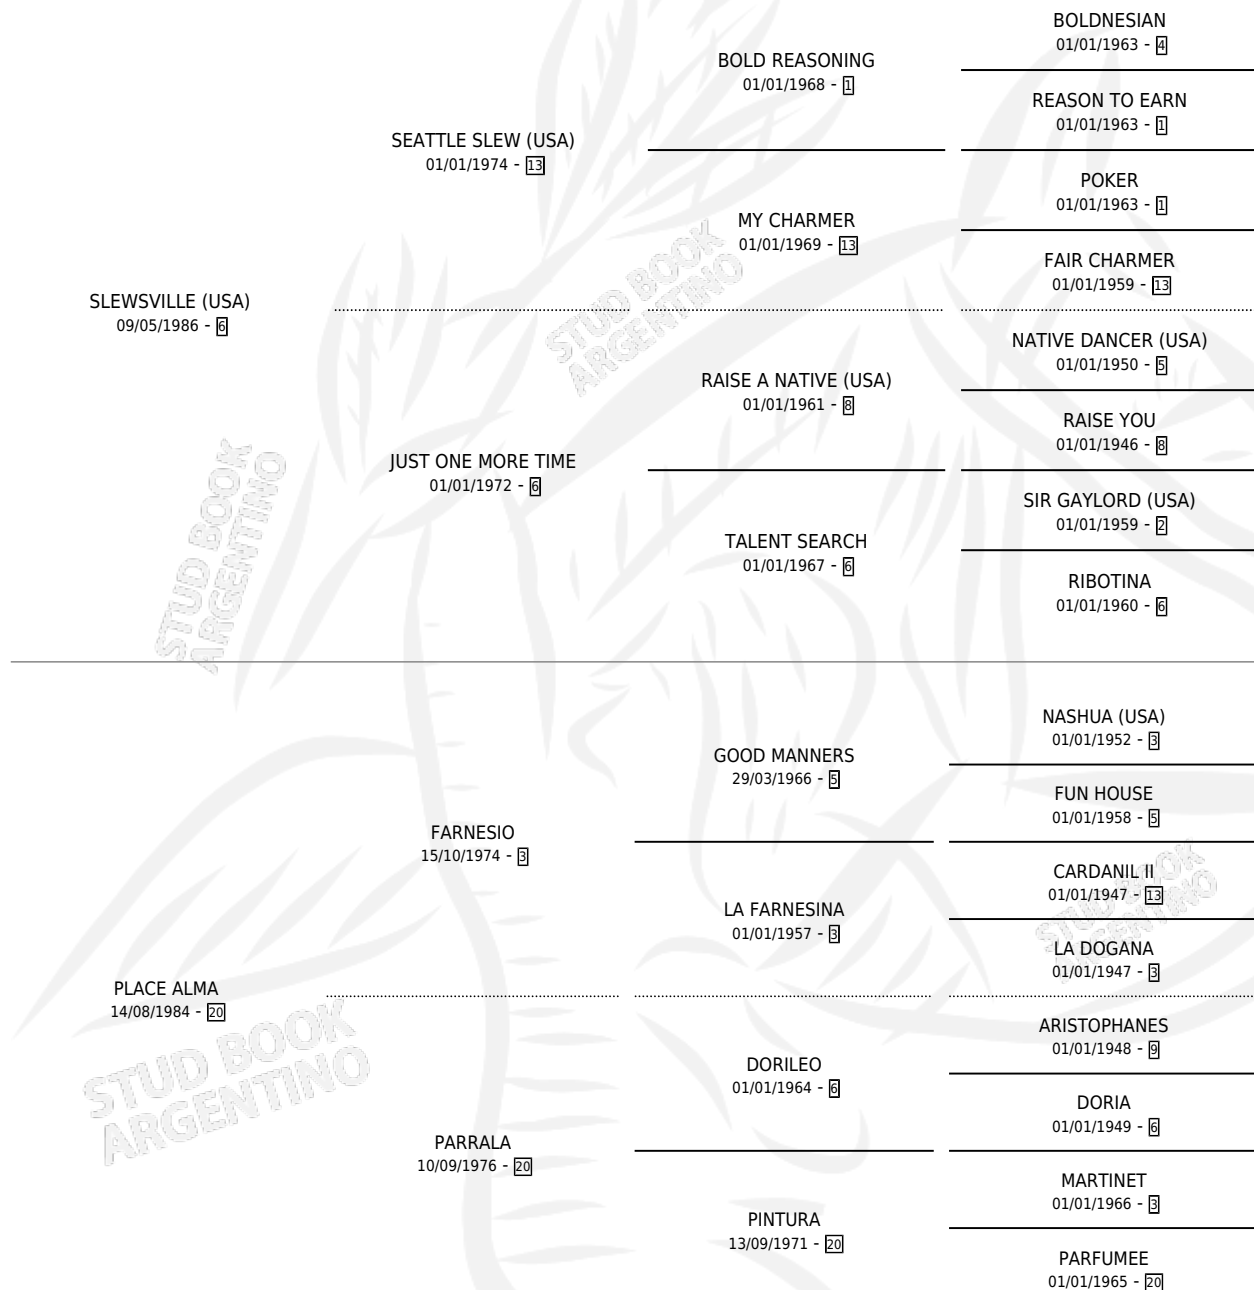

TYRONE DONE

por SLEWSVILLE (USA) y PLACE ALMA por FARNESIO

Argentina · Macho · Zaino · SP · 27/08/1992
Familia 20-c · Volumen 34

ESTADO

TIPIFICACIÓN SANGUÍNEA	X
TIPIFICACIÓN POR ADN	X
PASAPORTE	X
IDENTIFICACIÓN POR MICROCHIP	X
REPRODUCTOR	X

Lugar de nacimiento: De La Pomme

Criador: De La Pomme

PEDIGREE

CAMPAÑA

Solo carreras oficiales de Argentina

POR EDAD

EDAD	CC	1°	2°	3°	4°	5°	NP	CLC	CLG	CLCG1	CLGG1	IMPORTE	GANANCIA / CC
4 AÑOS	2	0	0	0	0	0	2	0	0	0	0	\$0	\$0
5 AÑOS	1	0	0	0	0	0	1	0	0	0	0	\$0	\$0
TOTALES	3	0	0	0	0	0	3	0	0	0	0	\$0	\$0
%		0.0%	0.0%	0.0%	0.0%	0.0%	100%	0.0%	0.0%	0.0%	0.0%		