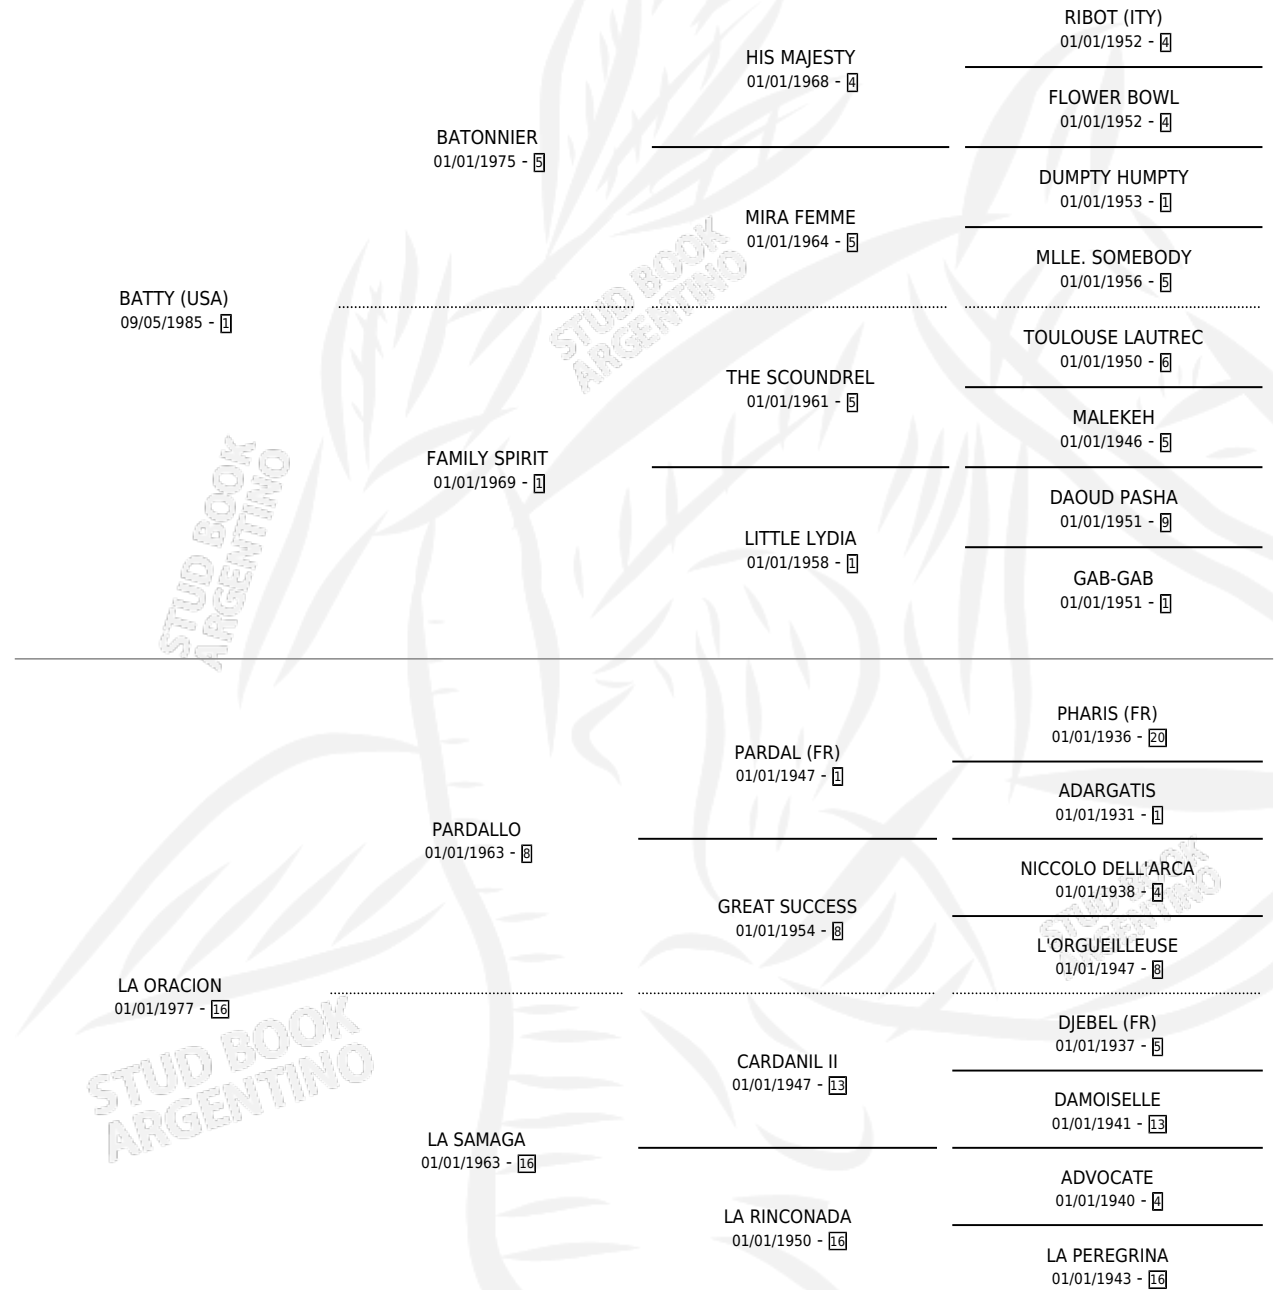

BATTYREZA

por **BATTY (USA)** y **LA ORACION** por **PARDALLO**

Argentina · Hembra · Alazan · SP · 01/09/1992
Familia 16-e · Volumen 34

ESTADO

TIPIFICACIÓN SANGUÍNEA	X
TIPIFICACIÓN POR ADN	X
PASAPORTE	X
IDENTIFICACIÓN POR MICROCHIP	X
REPRODUCTOR	X

Lugar de nacimiento: San Agustin

Criador: Sin dato

PEDIGREE

BATTYREZA

Datos oficiales del Stud Book Argentino

Documento generado el 05/05/2026

studbook.org.ar