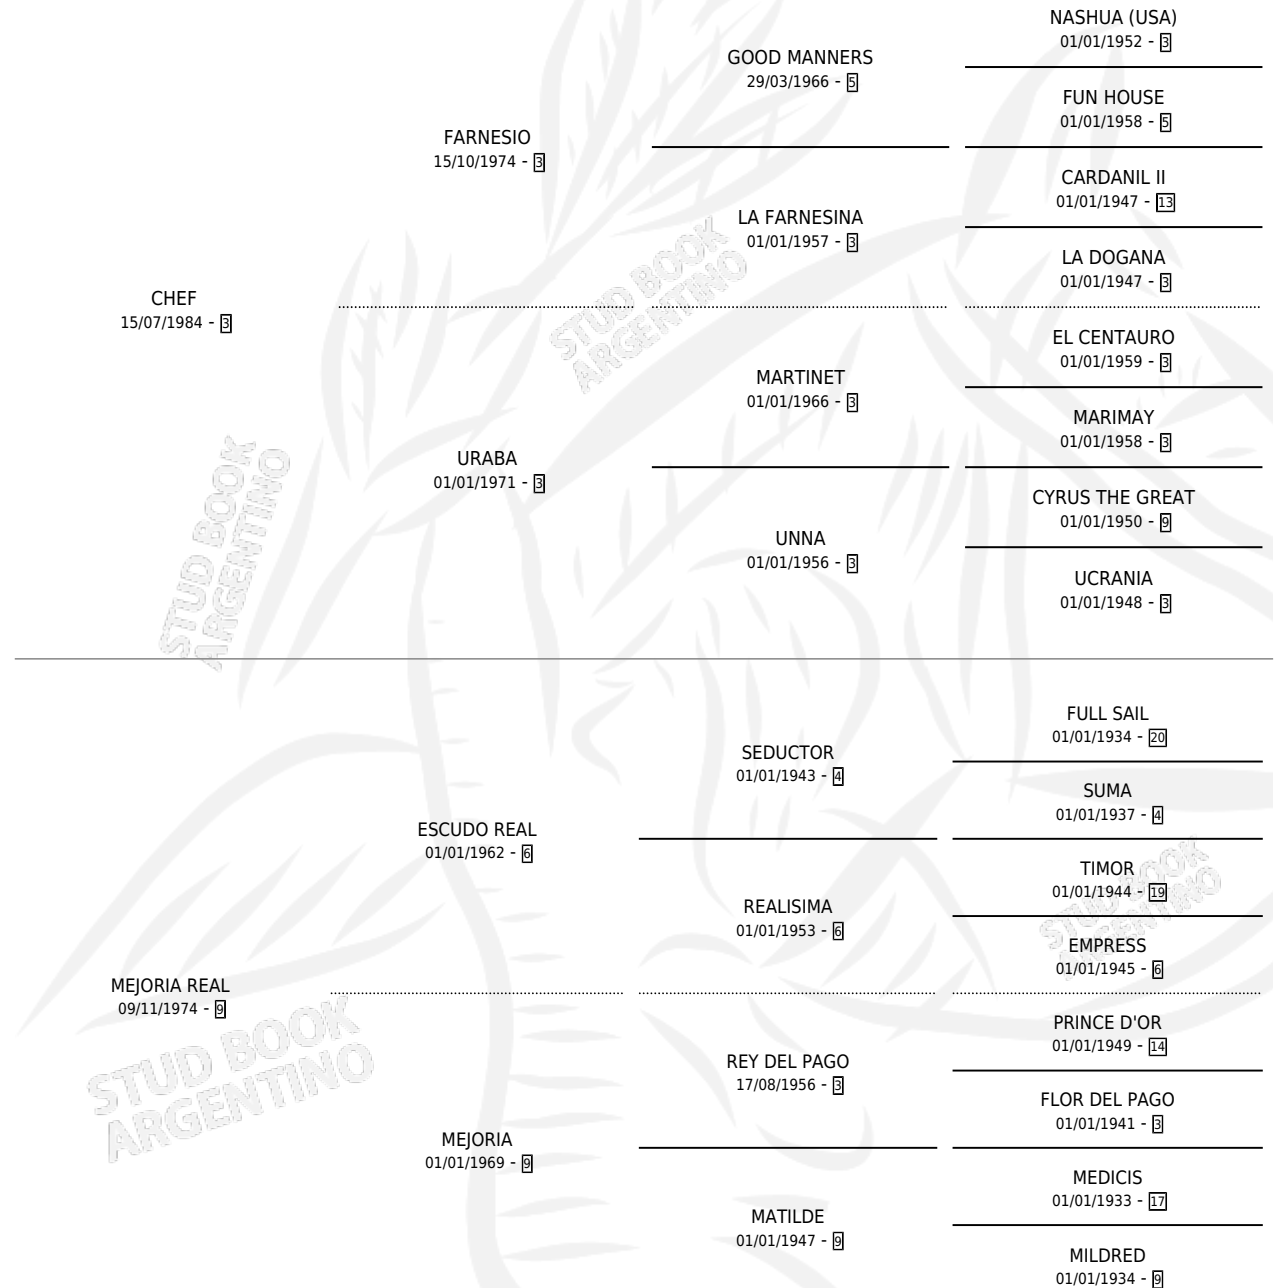

COCINERO

por CHEF y MEJORIA REAL por ESCUDO REAL

Argentina · Macho · Alazan Tostado · SP · 31/08/1992
Familia 9-g · Volumen 34

ESTADO

TIPIFICACIÓN SANGUÍNEA	X
TIPIFICACIÓN POR ADN	X
PASAPORTE	X
IDENTIFICACIÓN POR MICROCHIP	X
REPRODUCTOR	X

Lugar de nacimiento: Maria de Las Victorias

Criador: Sin dato

PEDIGREE

CAMPAÑA

Solo carreras oficiales de Argentina

POR EDAD

EDAD	CC	1°	2°	3°	4°	5°	NP	CLC	CLG	CLCG1	CLGG1	IMPORTE	GANANCIA / CC
3 AÑOS	8	0	1	0	0	0	7	0	0	0	0	\$900	\$113
4 AÑOS	2	0	0	0	0	0	2	0	0	0	0	\$0	\$0
TOTALES	10	0	1	0	0	0	9	0	0	0	0	\$900	\$90
%		0.0%	10.0%	0.0%	0.0%	0.0%	90.0%	0.0%	0.0%	0.0%	0.0%		

Placés en La Plata en 10 carreras disputadas.

POR DISTANCIA

HIPODROMO	CC	1°	2°	3°	4°	5°	NP	CLC	CLG	CLCG1	CLGG1	IMPORTE
LA PLATA	5	0	1	0	0	0	4	0	0	0	0	\$900
1200 MTS	3	0	1	0	0	0	2	0	0	0	0	\$900
1600 MTS	1	0	0	0	0	0	1	0	0	0	0	\$0
1400 MTS	1	0	0	0	0	0	1	0	0	0	0	\$0
SAN ISIDRO	4	0	0	0	0	0	4	0	0	0	0	\$0
1400 MTS	2	0	0	0	0	0	2	0	0	0	0	\$0
1100 MTS	1	0	0	0	0	0	1	0	0	0	0	\$0
1200 MTS	1	0	0	0	0	0	1	0	0	0	0	\$0
PALERMO	1	0	0	0	0	0	1	0	0	0	0	\$0
1200 MTS	1	0	0	0	0	0	1	0	0	0	0	\$0