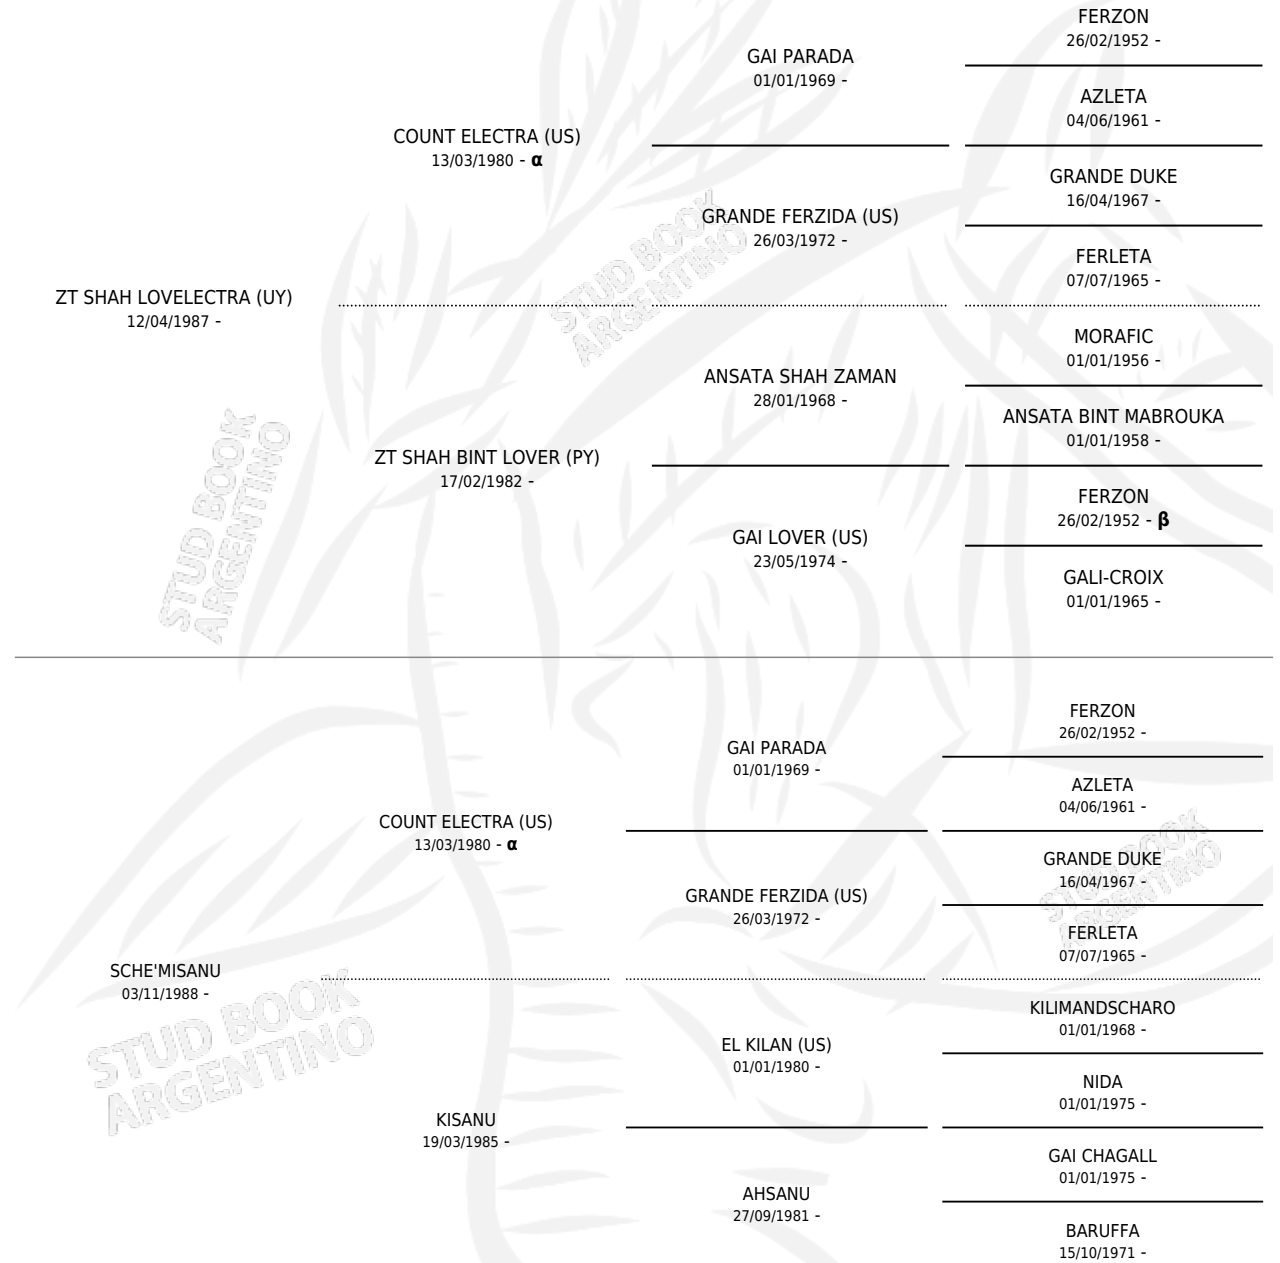

# SCHE' MISS LOVE

por ZT SHAH LOVELECTRA (UY) y SCHE'MISANU por  
COUNT ELECTRA (US)

Argentina · Hembra · Zaino · AP · 05/09/1992  
Familia · Volumen 34

## ESTADO

TIPIFICACIÓN SANGUÍNEA	X
TIPIFICACIÓN POR ADN	X
PASAPORTE	X
IDENTIFICACIÓN POR MICROCHIP	X
REPRODUCTOR	X

**Lugar de nacimiento:** Scheherezade  
**Criador:** Sin dato

## PEDIGREE

INBREEDING :  $\alpha, \beta$