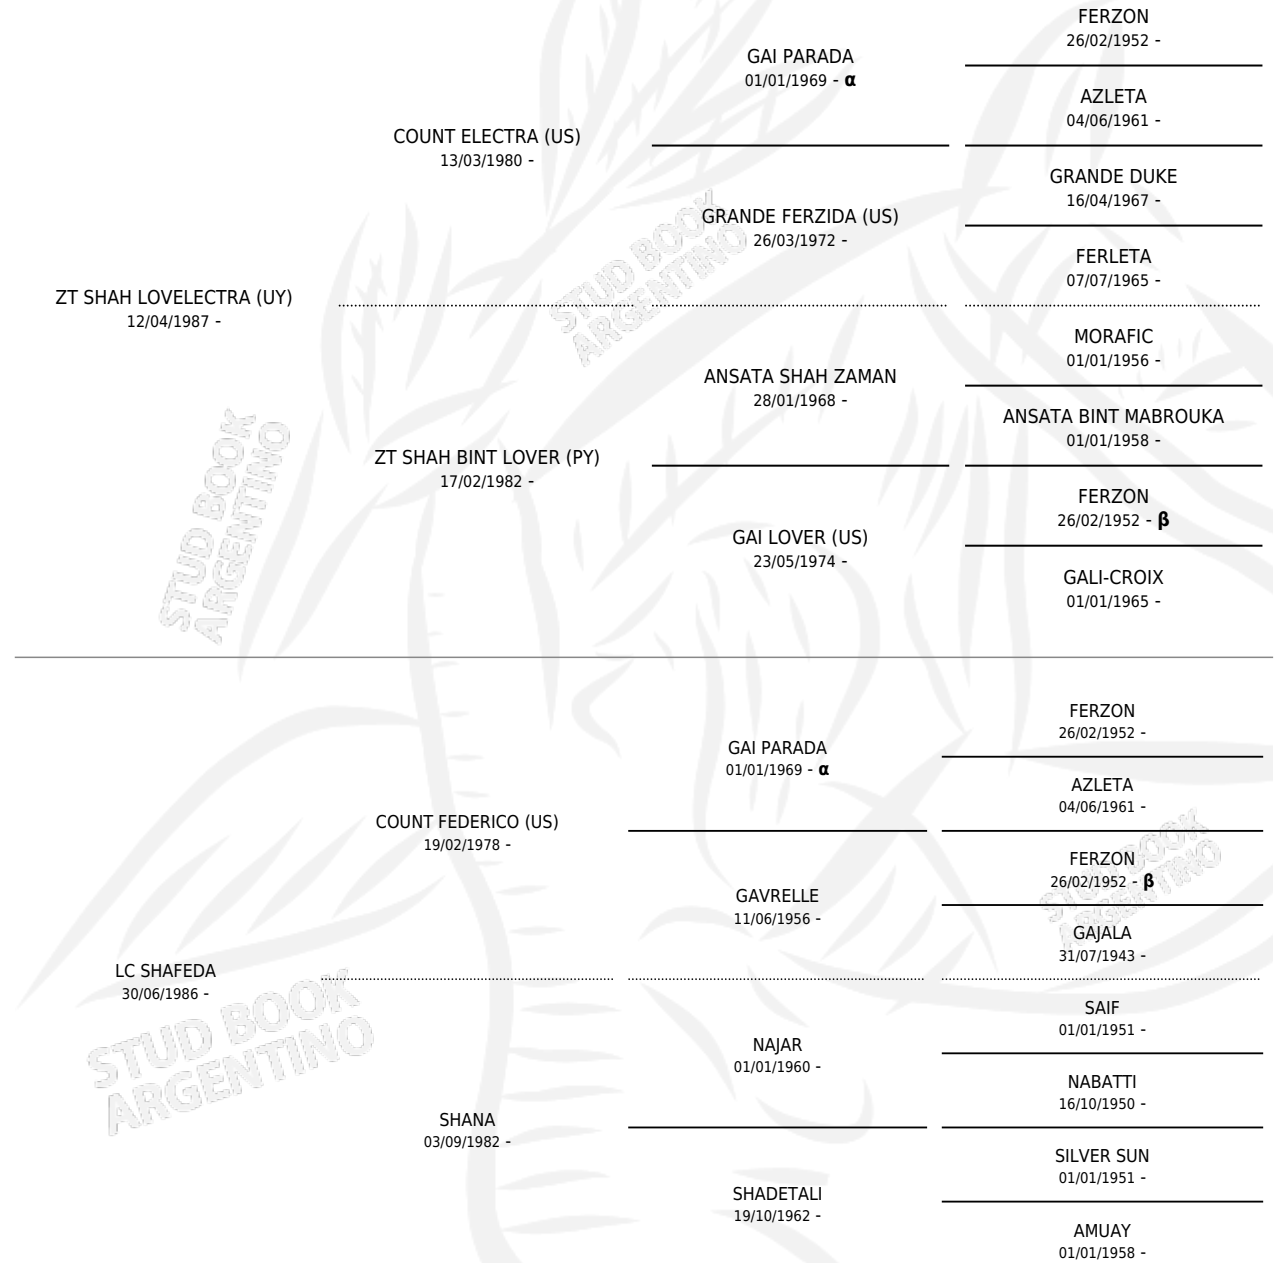

# SCHE' ALMUDHA

por ZT SHAH LOVELECTRA (UY) y LC SHAFEDA por  
COUNT FEDERICO (US)

Argentina · Macho · Zaino Doradillo · AP · 31/08/1992  
Familia · Volumen 34

## ESTADO

TIPIFICACIÓN SANGUÍNEA	X
TIPIFICACIÓN POR ADN	X
PASAPORTE	X
IDENTIFICACIÓN POR MICROCHIP	X
REPRODUCTOR	X

**Lugar de nacimiento:** Scheherezade  
**Criador:** Sin dato

## PEDIGREE

INBREEDING :  $\alpha, \beta$