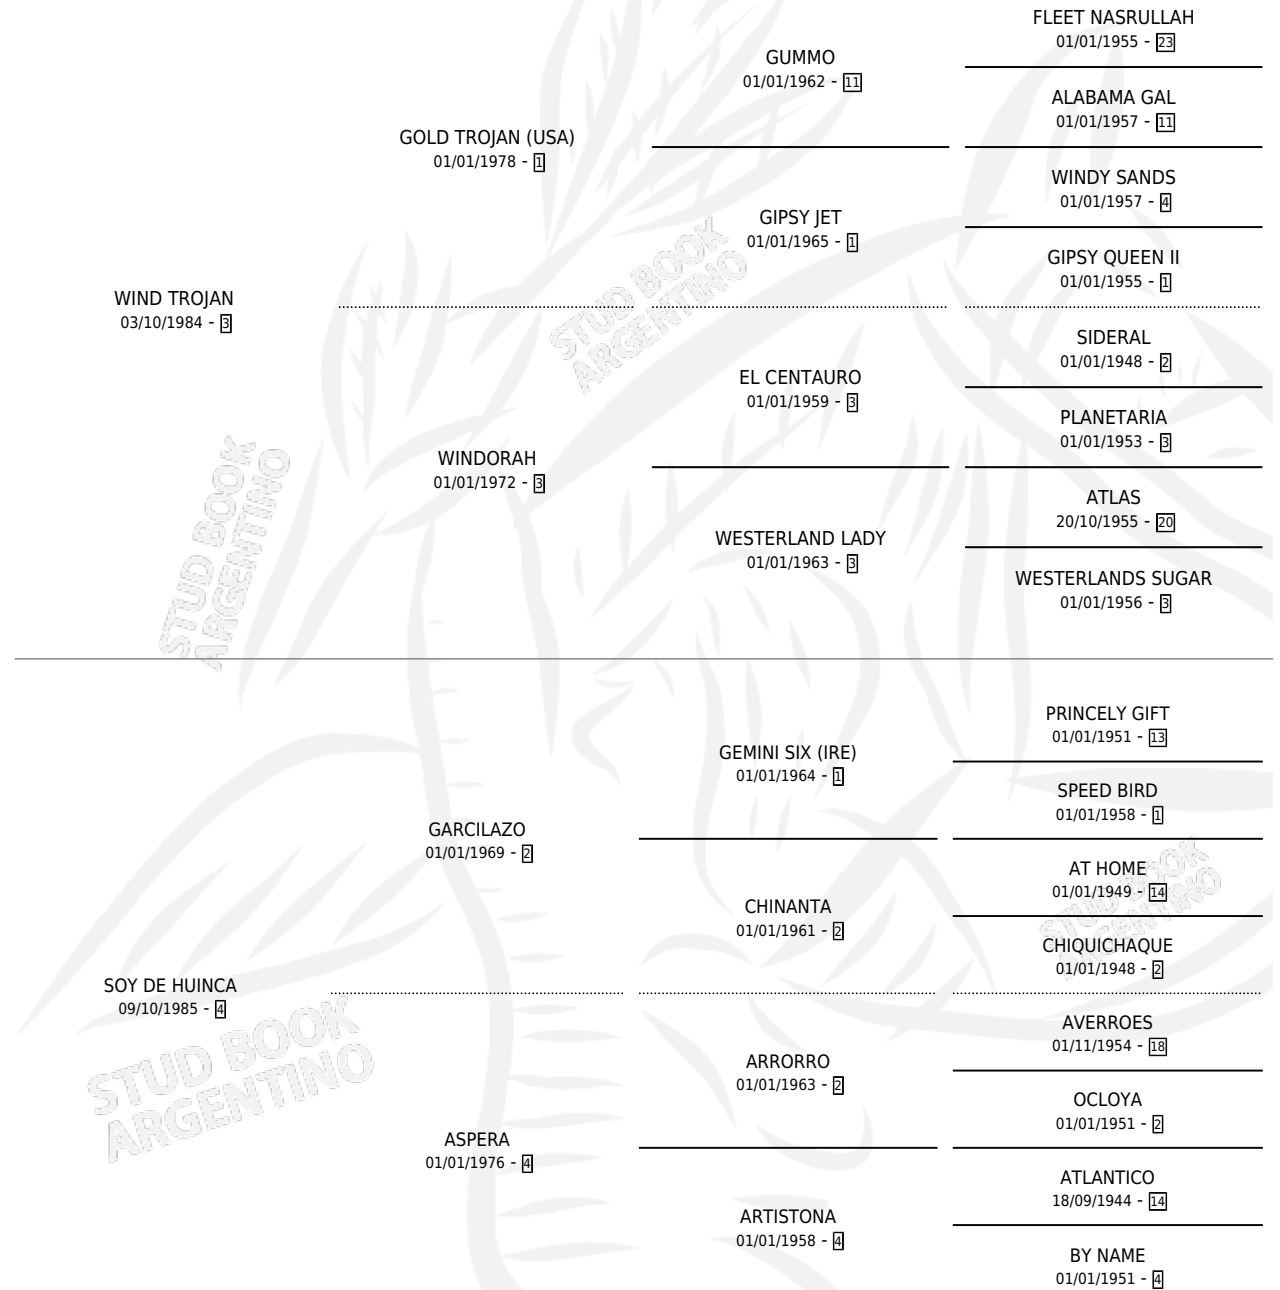

HUINTROJANA

por WIND TROJAN y SOY DE HUINCA por GARCILAZO

Argentina · Hembra · Alazan · SP · 10/08/1992
Familia 4-d · Volumen 34

ESTADO

TIPIFICACIÓN SANGUÍNEA	X
TIPIFICACIÓN POR ADN	X
PASAPORTE	X
IDENTIFICACIÓN POR MICROCHIP	X
REPRODUCTOR	X

Lugar de nacimiento: El Arbol

Criador: Sin dato

PEDIGREE

CAMPAÑA

Solo carreras oficiales de Argentina

POR EDAD

EDAD	CC	1°	2°	3°	4°	5°	NP	CLC	CLG	CLCG1	CLGG1	IMPORTE	GANANCIA / CC
3 AÑOS	4	0	0	0	0	1	3	0	0	0	0	\$0	\$0
6 AÑOS	2	0	0	0	0	0	2	0	0	0	0	\$0	\$0
TOTALES	6	0	0	0	0	1	5	0	0	0	0	\$0	\$0
%		0.0%	0.0%	0.0%	0.0%	16.7%	83.3%	0.0%	0.0%	0.0%	0.0%		