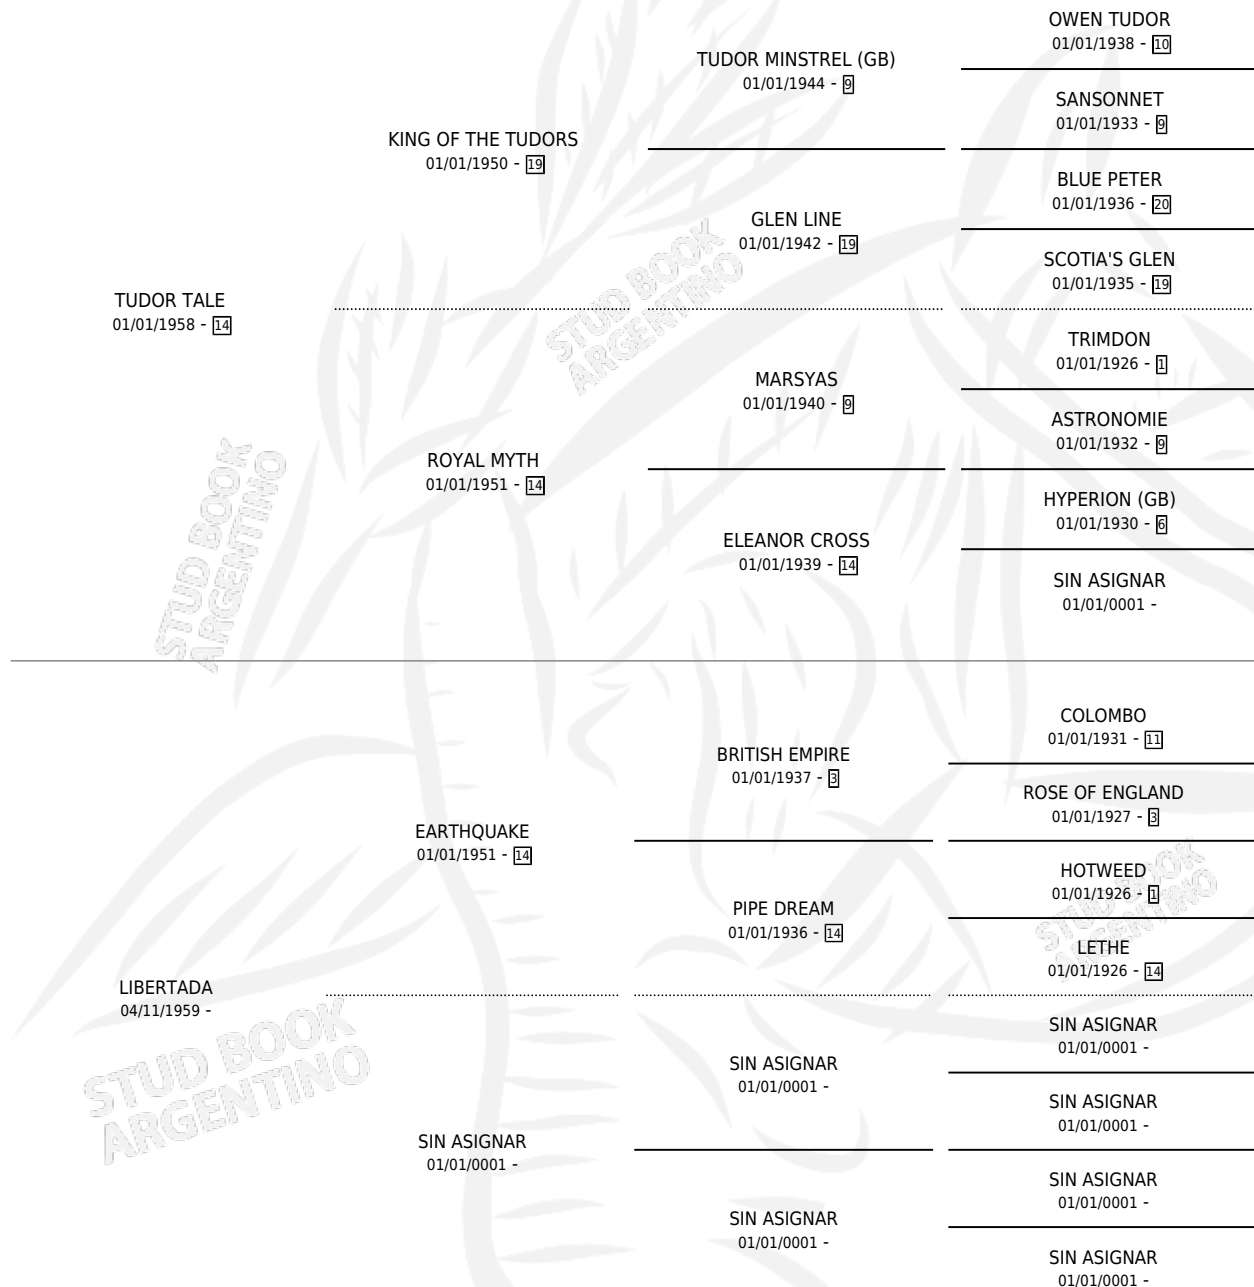

TUDOR DOMAIN

por TUDOR TALE y LIBERTADA por EARTHQUAKE

Argentina · Macho · Alazan · SP · 14/10/1971
Familia 99 · Volumen 27

ESTADO

TIPIFICACIÓN SANGUÍNEA	X
TIPIFICACIÓN POR ADN	X
PASAPORTE	X
IDENTIFICACIÓN POR MICROCHIP	X
REPRODUCTOR	X

Lugar de nacimiento: Campo particular

Criador: Sin dato

~

HIJOS

	MACHOS	HEMBRAS
3 NACIERON	3	0
1 CORRIERON	1	0
1 GANARON	1	0
0 GANADORES CL	0 GANADORES GR	0 GANADORES G1

PEDIGREE