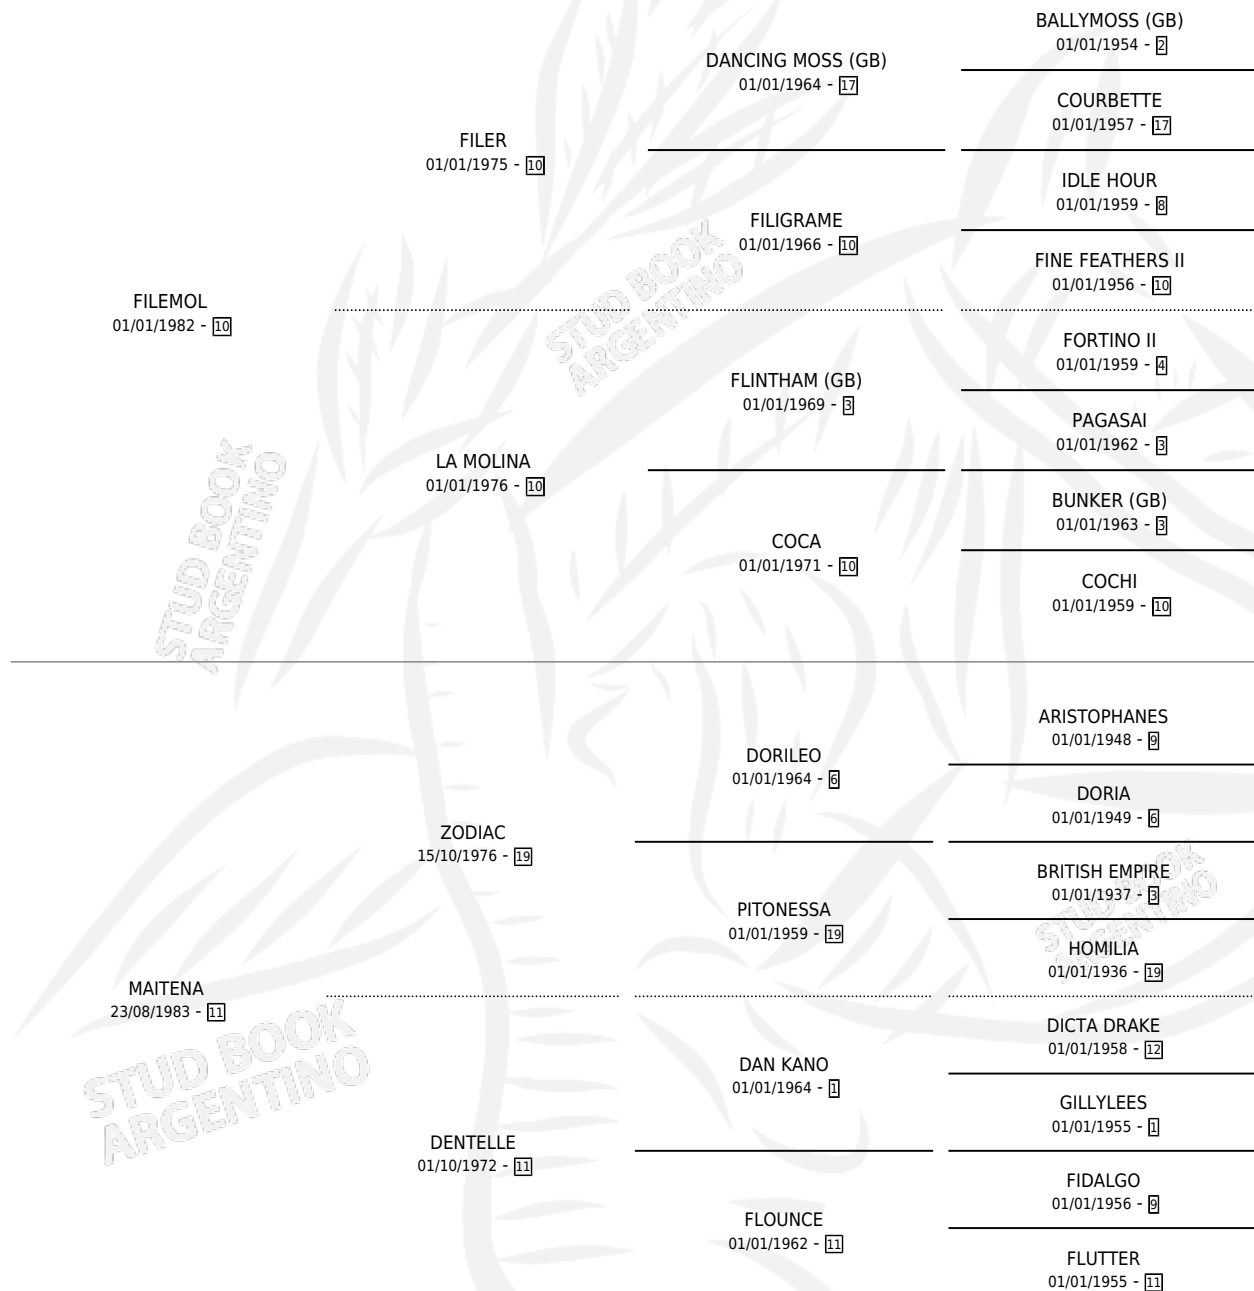

BILEMOL

por FILEMOL y MAITENA por ZODIAC

Argentina · Macho · Alazan · SP · 28/07/1992
Familia 11-d · Volumen 34

ESTADO

TIPIFICACIÓN SANGUÍNEA	X
TIPIFICACIÓN POR ADN	X
PASAPORTE	X
IDENTIFICACIÓN POR MICROCHIP	X
REPRODUCTOR	X

Lugar de nacimiento: Los Tres Chicos

Criador: Sin dato

PEDIGREE

BILEMOL

Datos oficiales del Stud Book Argentino

Documento generado el 25/04/2026

studbook.org.ar