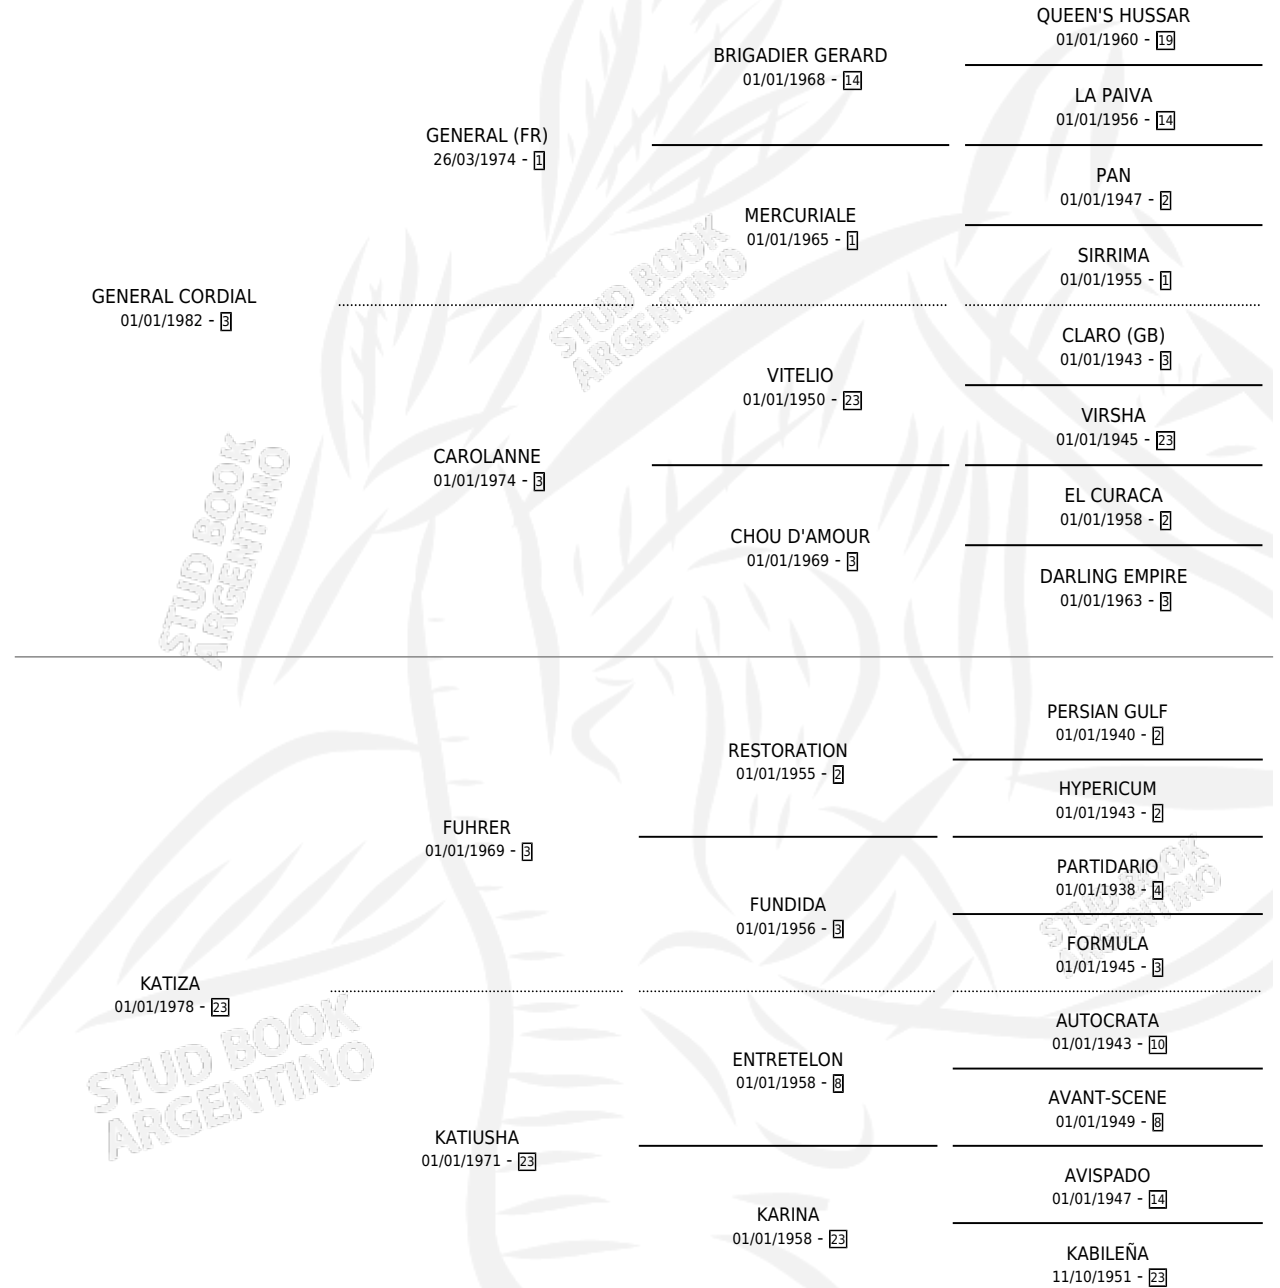

KATIÑA

por GENERAL CORDIAL y KATIZA por FUHRER

Argentina · Hembra · Zaino Colorado · SP · 30/08/1992
Familia 23-a · Volumen 34

ESTADO

TIPIFICACIÓN SANGUÍNEA	X
TIPIFICACIÓN POR ADN	X
PASAPORTE	X
IDENTIFICACIÓN POR MICROCHIP	X
REPRODUCTOR	X

Lugar de nacimiento: Caraballo

Criador: Sin dato

PEDIGREE