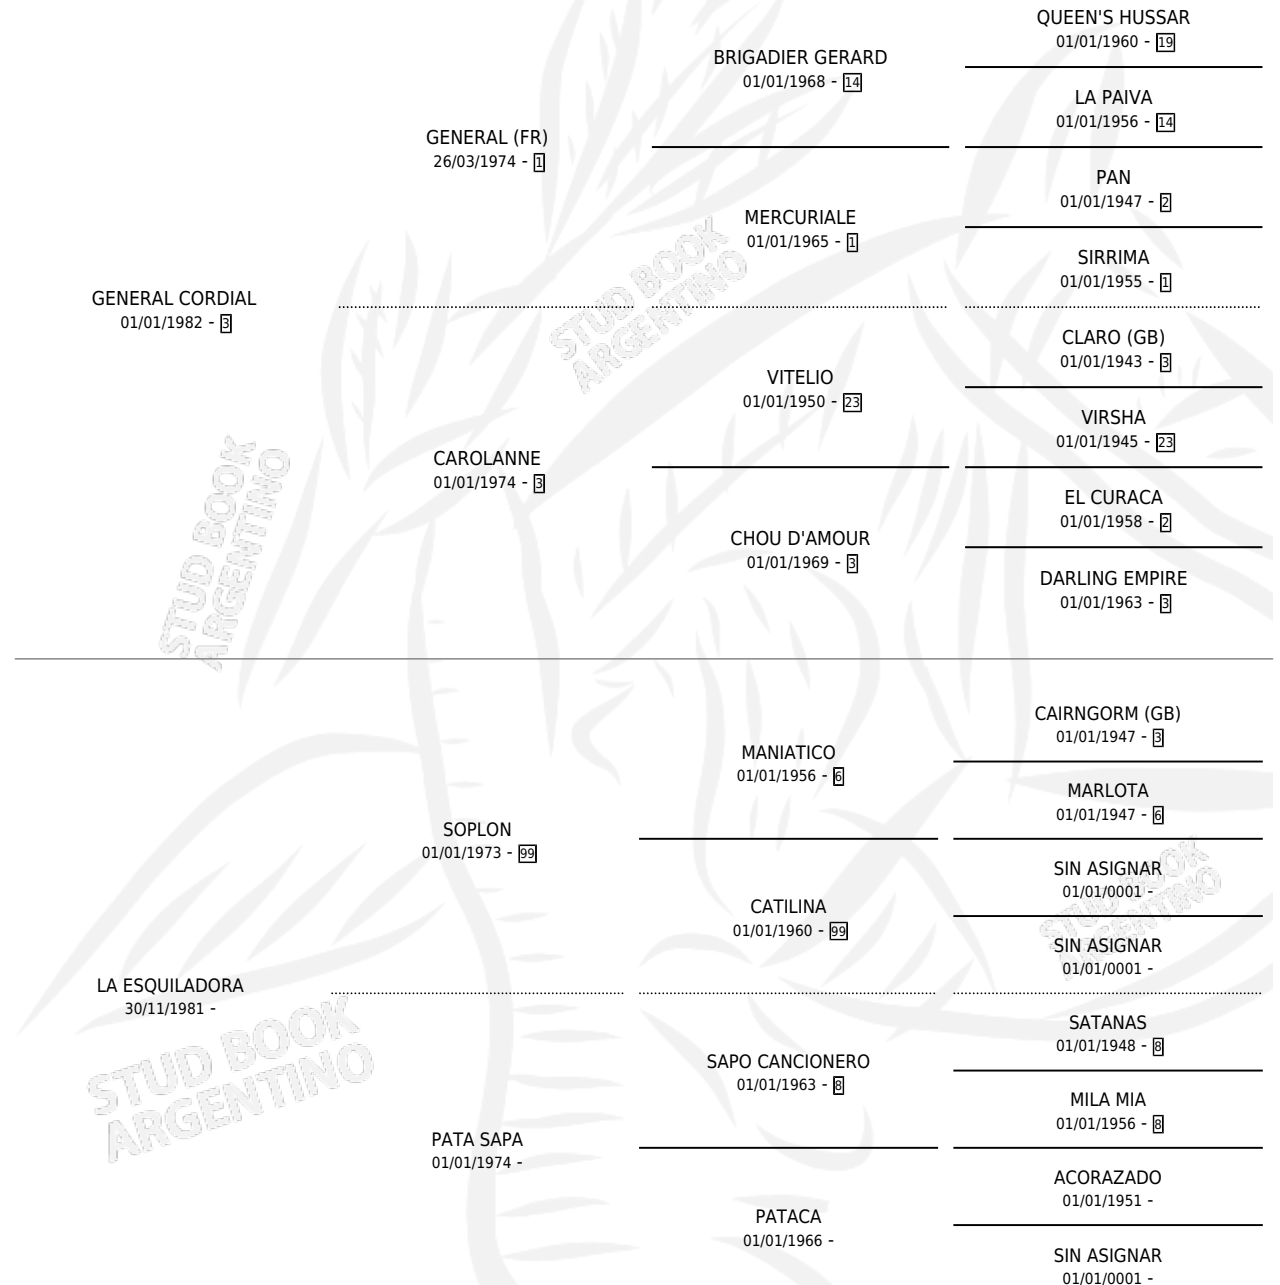

SOPLADERO

por **GENERAL CORDIAL** y **LA ESQUILADORA** por **SOPLON**

Argentina · Macho · Zaino Colorado · SP · 31/08/1992
Familia · Volumen 34

ESTADO

TIPIFICACIÓN SANGUÍNEA	X
TIPIFICACIÓN POR ADN	X
PASAPORTE	X
IDENTIFICACIÓN POR MICROCHIP	X
REPRODUCTOR	X

Lugar de nacimiento: Caraballo

Criador: Sin dato

PEDIGREE

SOPLADERO

Datos oficiales del Stud Book Argentino

Documento generado el 10/05/2026

studbook.org.ar