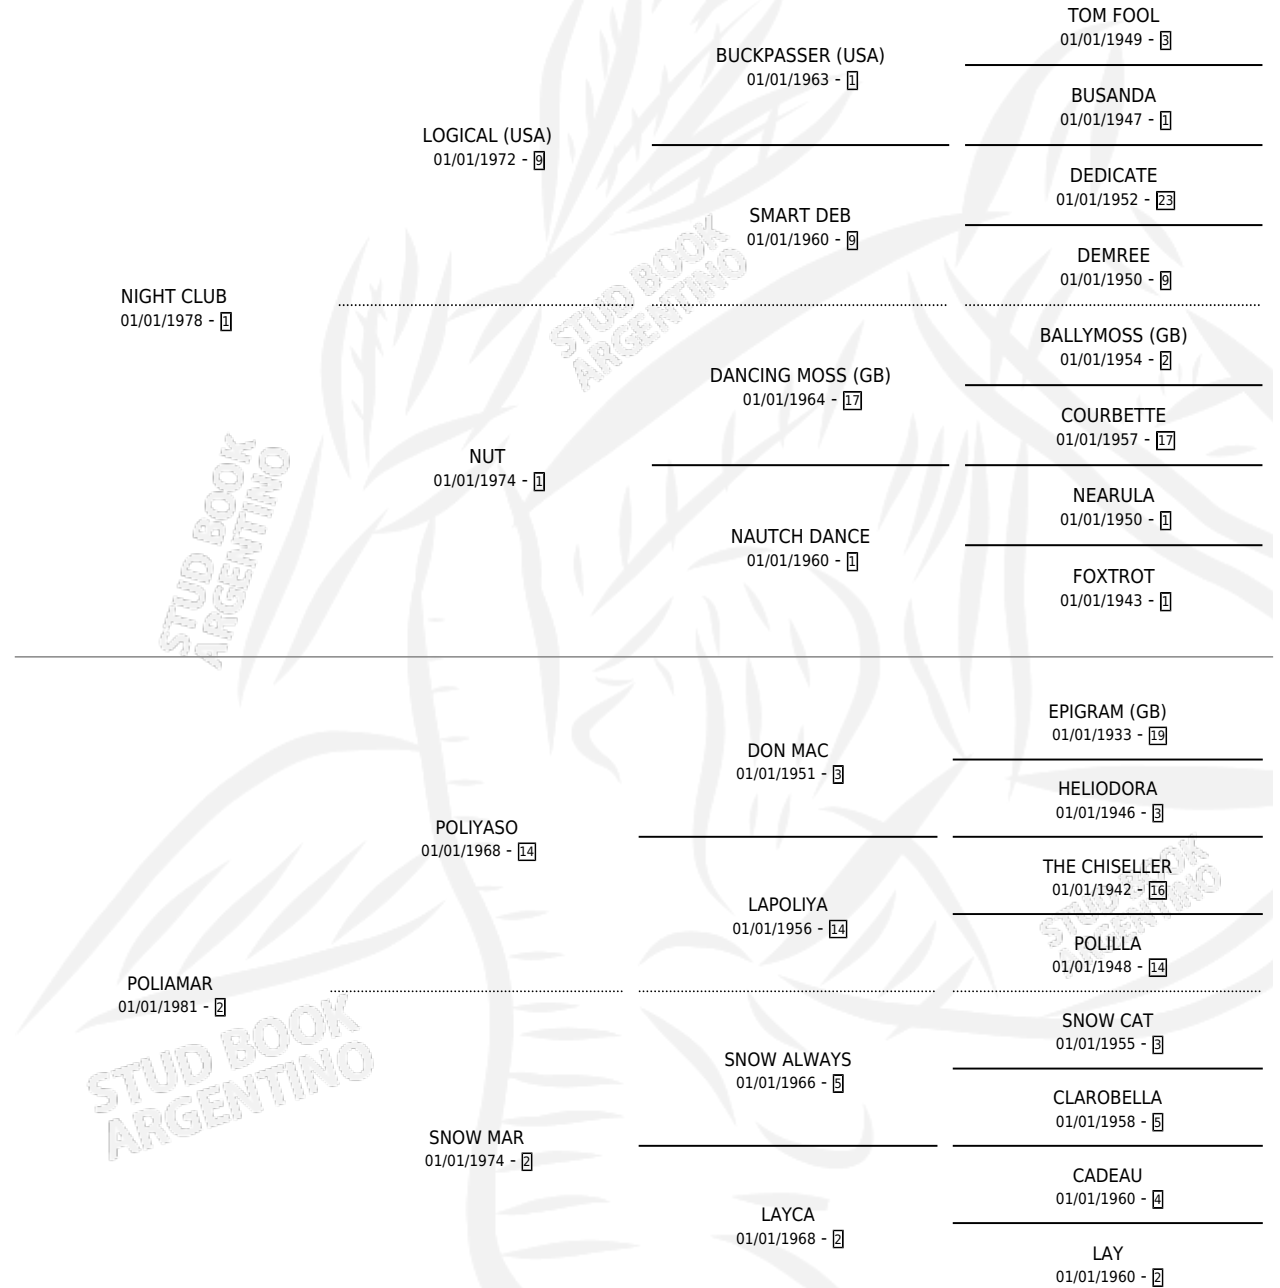

Lugar de nacimiento: Mileth

Criador: Sin dato

~

HIJOS

	MACHOS	HEMBRAS
8 NACIERON	3	5
4 CORRIERON	1	3
3 GANARON	1	2
0 GANADORES CL	0 GANADORES GR	0 GANADORES G1

PEDIGREE

S

cimientos 8 / Efectividad 66.67%

PADRILLO	PRODUCTO	CRIADOR	1ER SERVICIO	ÚLTIMO SERVICIO
REY REX	REINA NIGHT (H A, 27/11/2011)	MANTARAS LEONARDO LUIS	20/12/2010	20/12/2010
CONSISTENTE (USA)	Ø		14/10/2010	10/11/2010
REY REX	FACU CONSISTENTE (M A, 02/11/2009)	MANTARAS LEONARDO LUIS	03/11/2008	03/11/2008
REY REX	Ø		30/12/2007	30/12/2007
VENUSINO	LA CHARABONA (H ZD, 12/11/2006)	SIN DATO	09/11/2005	09/11/2005
VENUSINO	VENUSITA (H A, 08/10/2005)	SIN DATO	08/10/2004	08/10/2004
SANGUINARIO TOSS	FIRST HOOK (M T, 06/11/2002)	SIN DATO	26/11/2001	29/11/2001
SANGUINARIO TOSS	BERLIN TOSS (M A, 16/11/2001)	SIN DATO	01/12/2000	01/12/2000
CAPRICORNUS	Ø		17/10/1998	17/10/1998
CAPO MAXIMO	LA ZONA (H AT, 17/09/1998)	SIN DATO	25/09/1997	25/09/1997
NIPPON TOSS	Ø		11/11/1996	28/11/1996
NIPPON TOSS	POLITA TOSS (H A, 02/11/1996)	SIN DATO	11/10/1995	22/10/1995