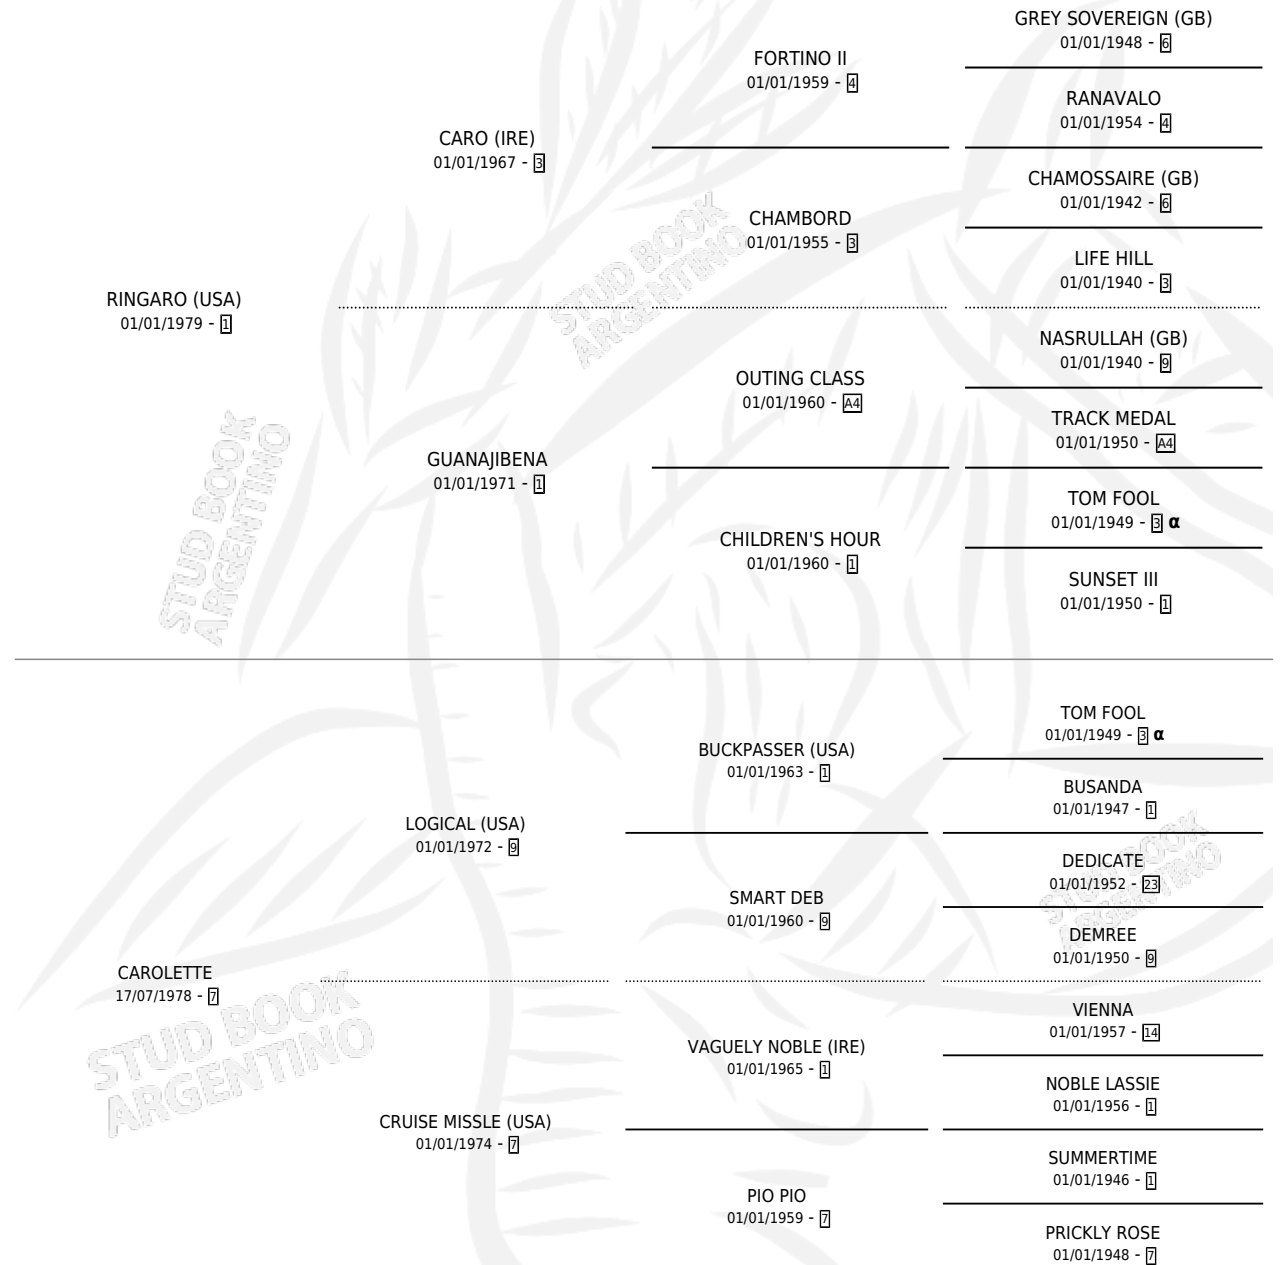

CAROSESSA

por RINGARO (USA) y CAROLETTE por LOGICAL (USA)

Argentina · Hembra · Zaino · SP · 03/09/1992
Familia 7-b · Volumen 34

ESTADO

TIPIFICACIÓN SANGUÍNEA	✓
TIPIFICACIÓN POR ADN	✓
PASAPORTE	X
IDENTIFICACIÓN POR MICROCHIP	X
REPRODUCTOR	✓

Lugar de nacimiento: Abolengo

Criador: Abolengo

~

HIJOS

	MACHOS	HEMBRAS
14 NACIERON	8	6
5 CORRIERON	4	1
4 GANARON	3	1
0 GANADORES CL	0 GANADORES GR	0 GANADORES G1

PEDIGREE

INBREEDING : α

S

Cimientos 14 / Efectividad 77.78%

PADRILLO	PRODUCTO	CRIADOR	1ER SERVICIO	ÚLTIMO SERVICIO
BULLION CACHE (USA)	CAROZO D'CACHE (M Z, 22/11/2014)	STOLL ROBERTO JAVIER	04/12/2013	04/12/2013
CAROSESSA	CARO ISLAND (M Z, 30/09/2013)	STOLL ROBERTO JAVIER	04/09/2012	30/09/2012
PIRE SLAM (USA)	COTITO SLAM (M Z, 30/10/2011)	STOLL ROBERTO JAVIER	06/11/2010	06/11/2010
PERFECTPERFORMANCE (USA)	PERFECT JULI (H A, 03/09/2010)	STOLL ROBERTO JAVIER	23/09/2009	23/09/2009
PERFECTPERFORMANCE (USA)	CANUTO GRANDE (M Z, 18/07/2009)	LA MANIJA	20/08/2008	20/08/2008
ORPEN (USA)	∅		07/12/2007	07/12/2007
ORPEN (USA)	CRAZY ARROW (H ZD, 08/11/2007)	SIN DATO	07/10/2006	07/12/2006
PURE PRIZE (USA)	CITATION JET (M A, 12/09/2006)	SIN DATO	03/10/2005	03/10/2005
ROY (USA)	CHALICE (M AT, 24/10/2004)	SIN DATO	27/11/2003	27/11/2003
ROY (USA)	CAROQUERO (M ZD, 28/10/2003)	SIN DATO	04/12/2002	04/12/2002
ROY (USA)	AFRICAN ROY (H A, 10/11/2002) •MURIÓ EL 26/12/2002•	SIN DATO	17/12/2001	17/12/2001
LODE (USA)	CARTA EXPRESA (H A, 06/09/2001)	SIN DATO	25/09/2000	25/09/2000
SOUTHERN HALO (USA)	∅		22/09/1999	22/09/1999
SOUTHERN HALO (USA)	LADY SCOTT (H ZD, 20/08/1999)	SIN DATO	12/09/1998	12/09/1998
SOUTHERN HALO (USA)	∅		06/11/1997	28/11/1997
CANDY STRIPES (USA)	LADY CAROLINE (H A, 10/10/1997)	SIN DATO	28/10/1996	28/10/1996
CANDY STRIPES (USA)	LORD CAROL (M Z, 08/09/1996)	SIN DATO	14/09/1995	23/09/1995
CANDY STRIPES (USA)	∅		07/11/1994	07/11/1994