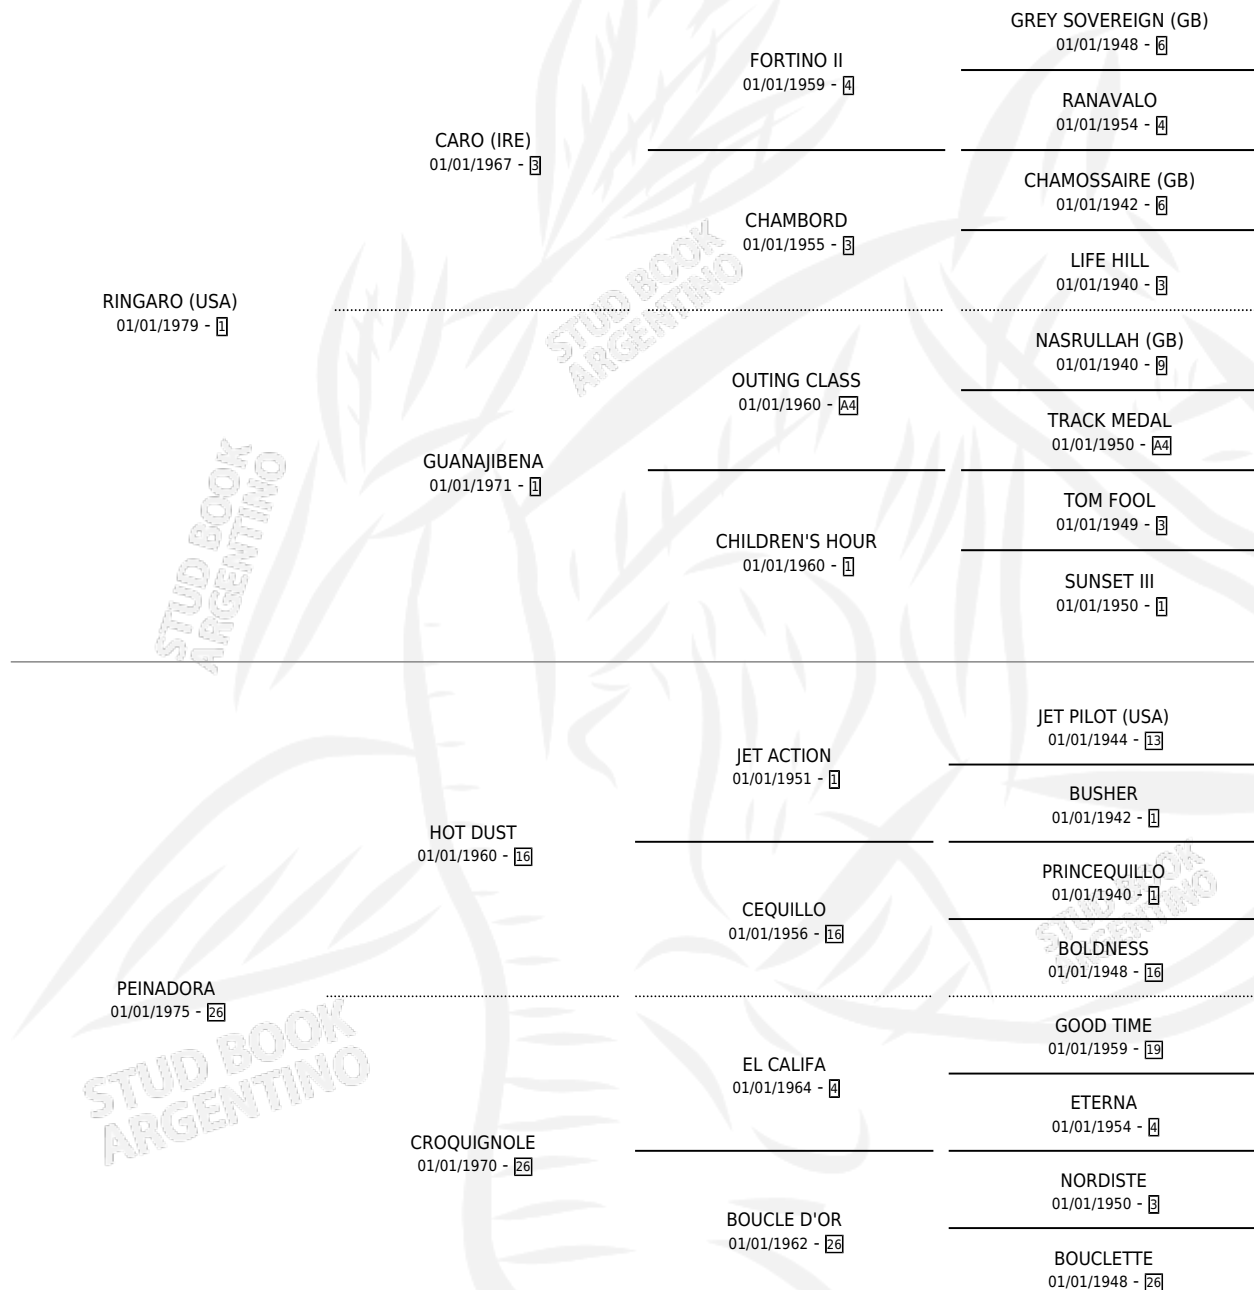

PERFORMER

por RINGARO (USA) y PEINADORA por HOT DUST

Argentina · Macho · Zaino Colorado · SP · 30/08/1992
Familia 26 · Volumen 34

ESTADO

TIPIFICACIÓN SANGUÍNEA	✓
TIPIFICACIÓN POR ADN	✓
PASAPORTE	X
IDENTIFICACIÓN POR MICROCHIP	X
REPRODUCTOR	✓

Lugar de nacimiento: Abolengo

Criador: Abolengo

~

HIJOS

	MACHOS	HEMBRAS
28 NACIERON	13	15
10 CORRIERON	4	6
7 GANARON	4	3
0 GANADORES CL	0 GANADORES GR	0 GANADORES G1

PEDIGREE

CAMPAÑA

Solo carreras oficiales de Argentina