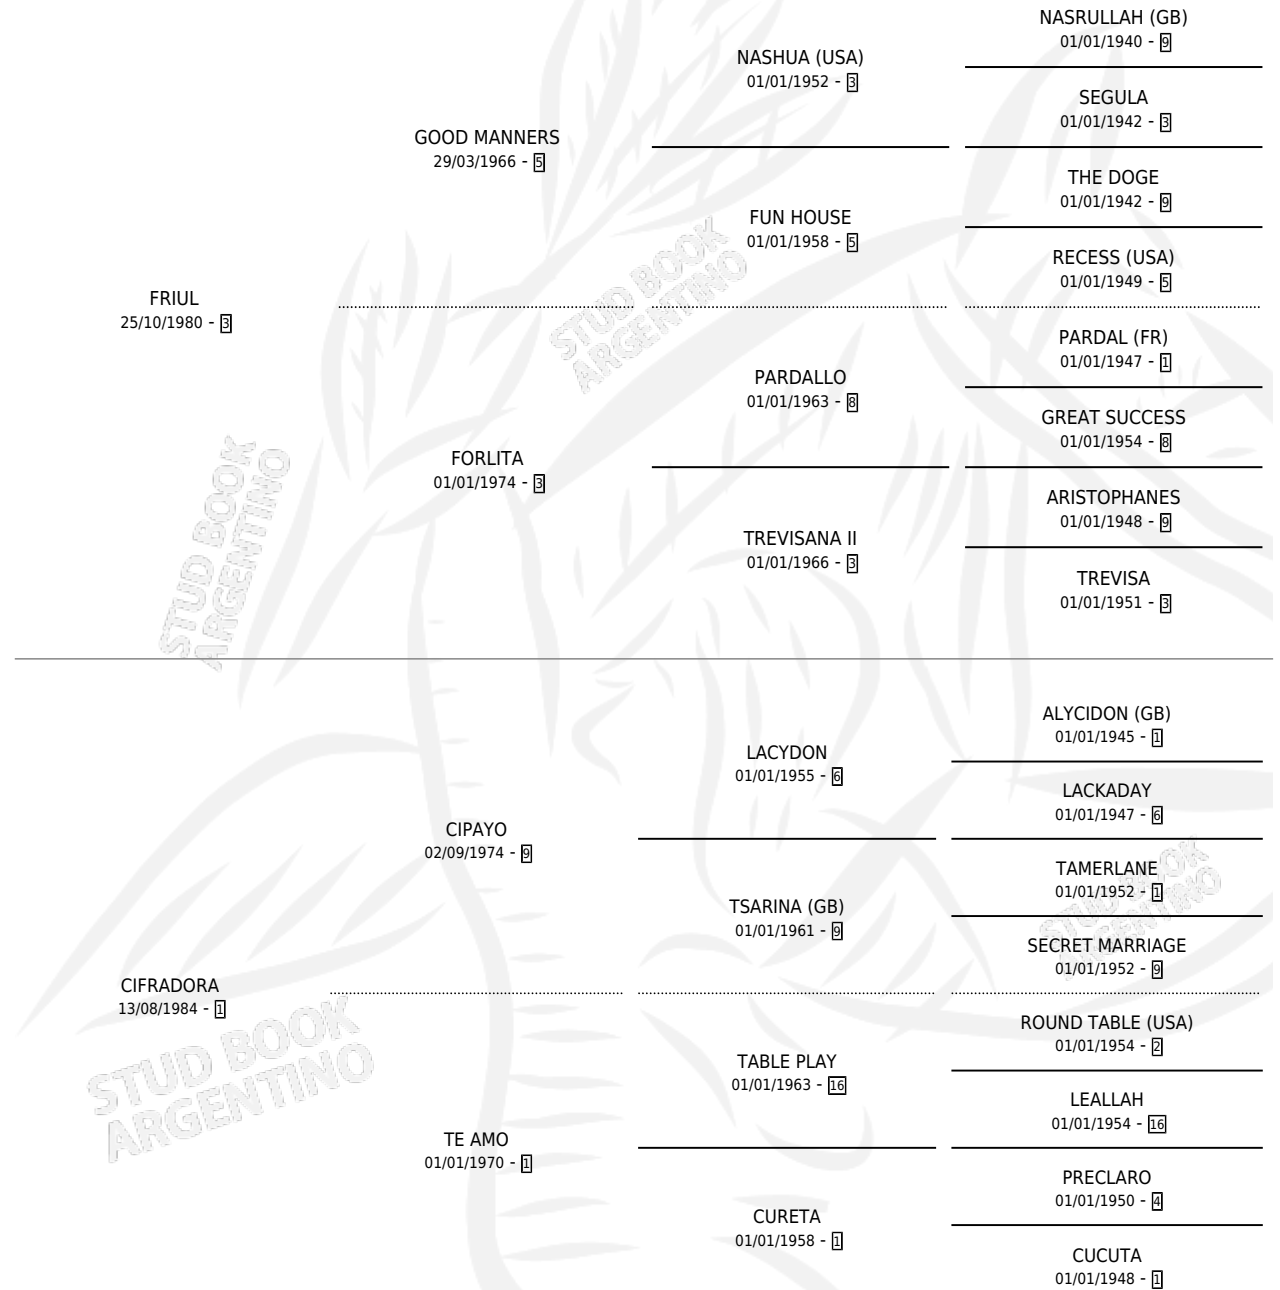

PAYO TAHO

por FRIUL y CIFRADORA por CIPAYO

Argentina · Macho · Zaino · SP · 30/08/1992
Familia 1-e · Volumen 34

ESTADO

TIPIFICACIÓN SANGUÍNEA	X
TIPIFICACIÓN POR ADN	X
PASAPORTE	X
IDENTIFICACIÓN POR MICROCHIP	X
REPRODUCTOR	X

Lugar de nacimiento: La Tahona

Criador: La Tahona

PEDIGREE

PAYO TAHO

Datos oficiales del Stud Book Argentino

Documento generado el 15/05/2026

studbook.org.ar