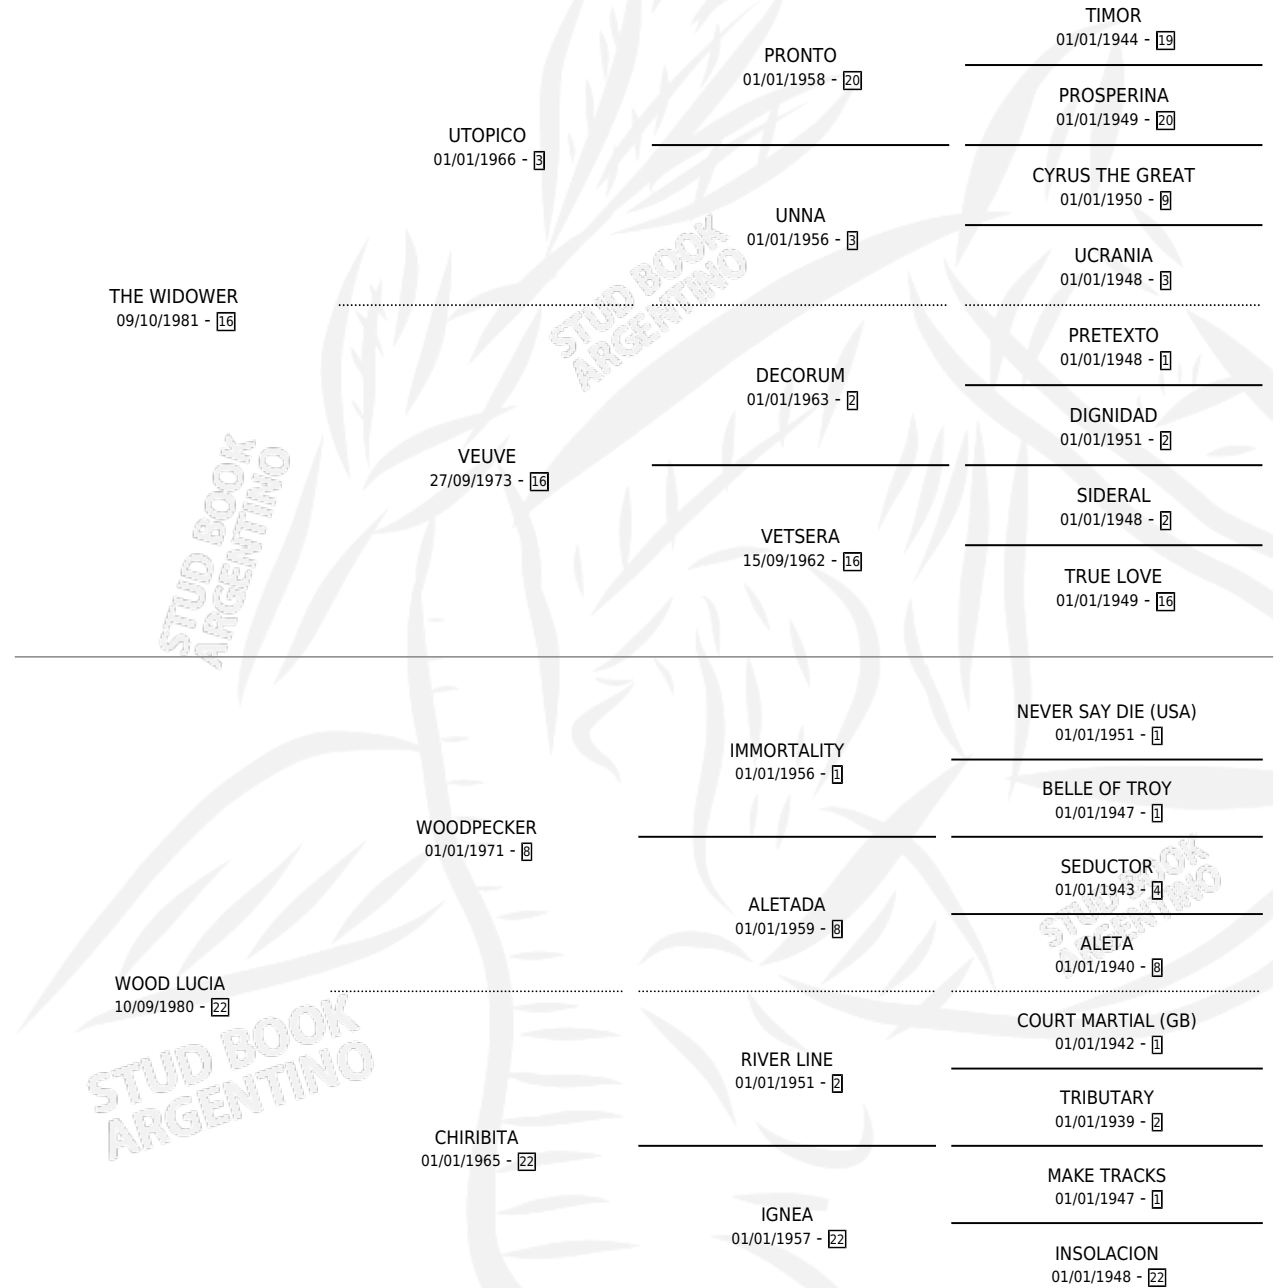

BEAUTY WIDOW

por THE WIDOWER y WOOD LUCIA por WOODPECKER

Argentina · Hembra · Alazan · SP · 20/08/1992
Familia 22 · Volumen 34

ESTADO

TIPIFICACIÓN SANGUÍNEA	X
TIPIFICACIÓN POR ADN	X
PASAPORTE	X
IDENTIFICACIÓN POR MICROCHIP	X
REPRODUCTOR	X

Lugar de nacimiento: San Martin

Criador: Sin dato

PEDIGREE

BEAUTY WIDOW

Datos oficiales del Stud Book Argentino

Documento generado el 12/06/2026

studbook.org.ar