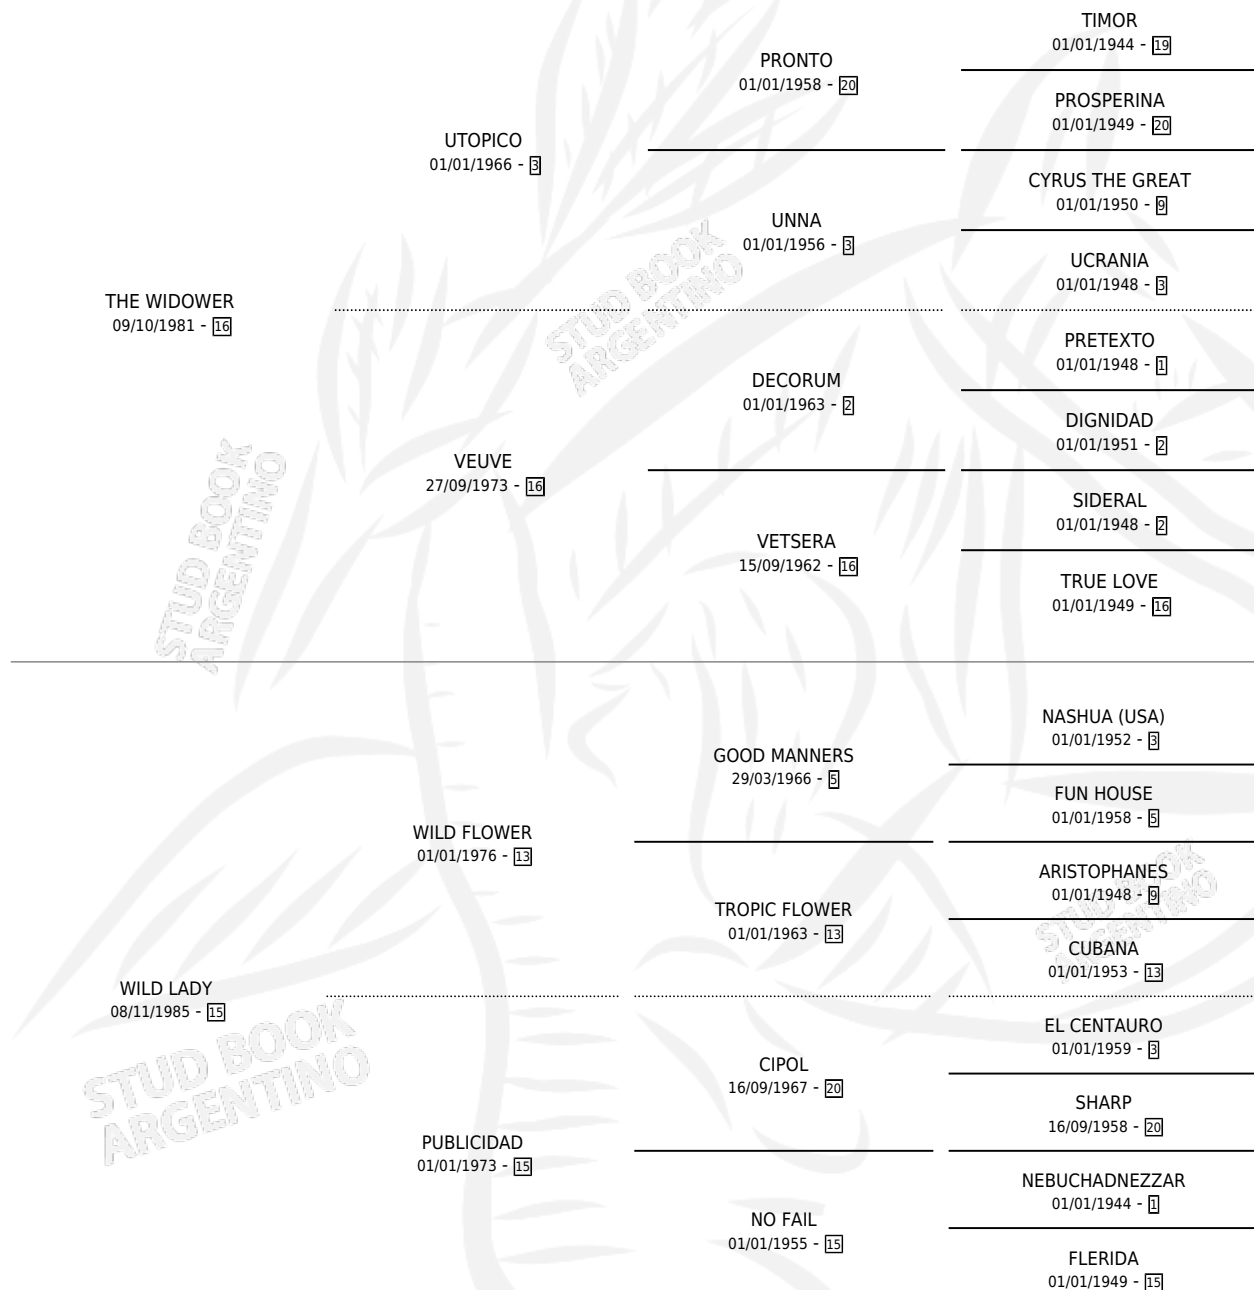

WHITE WIDOW

por THE WIDOWER y WILD LADY por WILD FLOWER

Argentina · Hembra · Zaino · SP · 31/08/1992
Familia 15-d · Volumen 34

ESTADO

TIPIFICACIÓN SANGUÍNEA	X
TIPIFICACIÓN POR ADN	X
PASAPORTE	X
IDENTIFICACIÓN POR MICROCHIP	X
REPRODUCTOR	X

Lugar de nacimiento: San Martin

Criador: Sin dato

PEDIGREE

WHITE WIDOW

Datos oficiales del Stud Book Argentino

Documento generado el 02/05/2026

studbook.org.ar