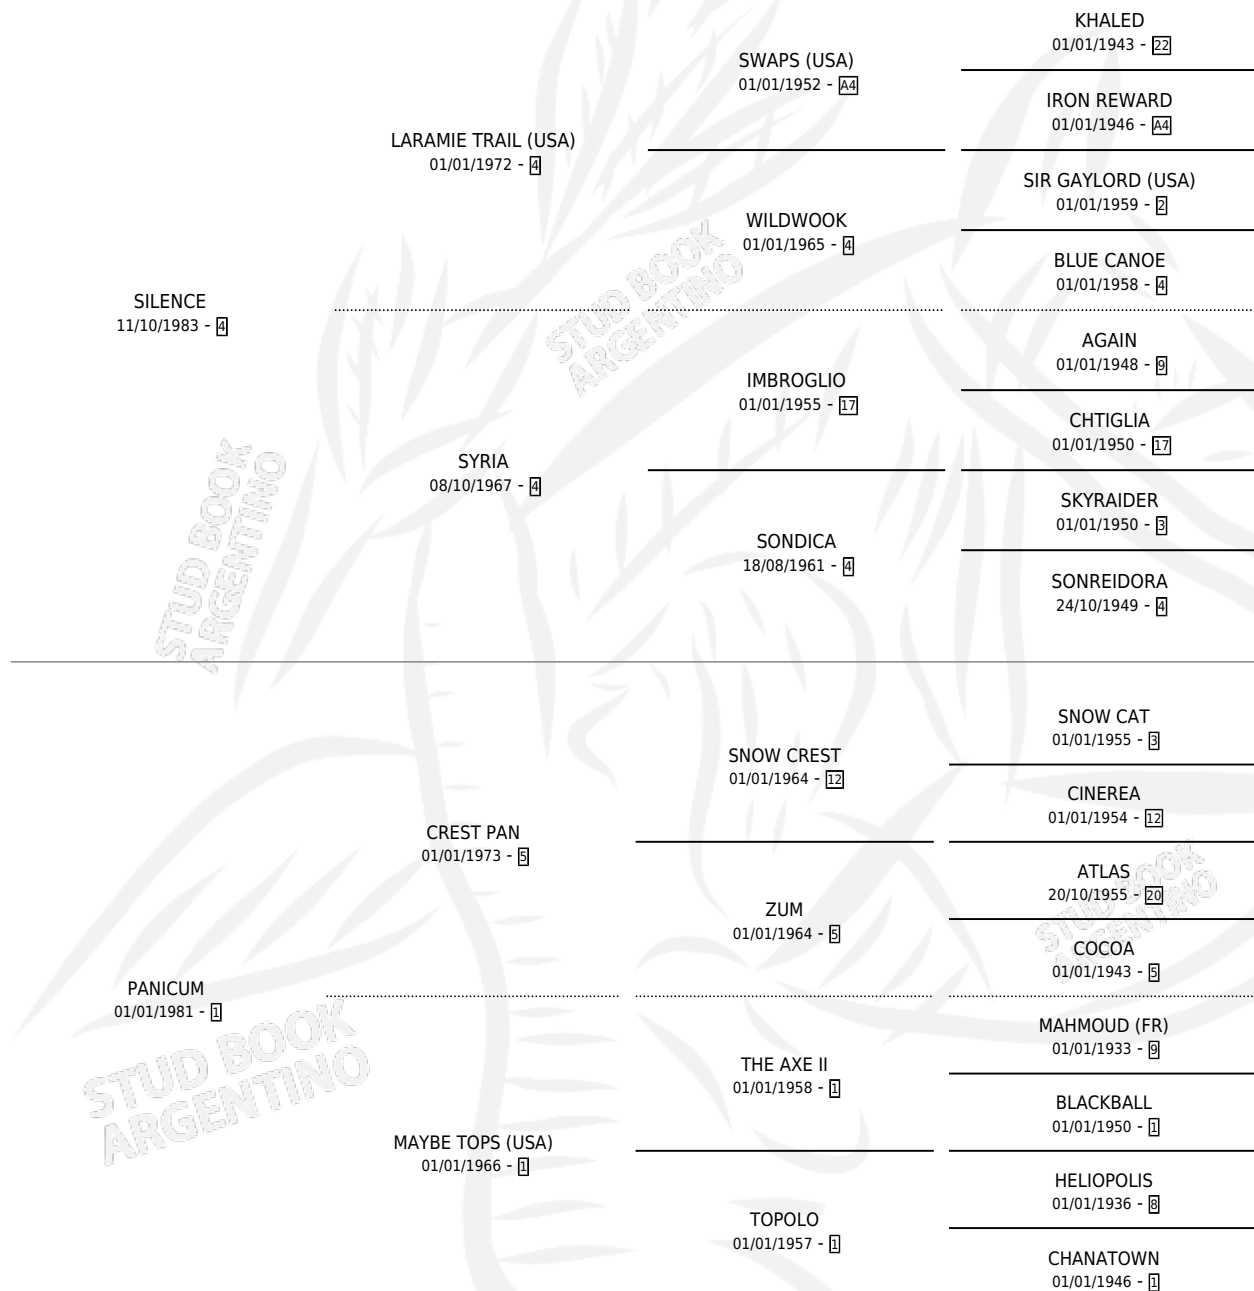

Lugar de nacimiento: Caryjuan

Criador: Caryjuan

~

HIJOS

	MACHOS	HEMBRAS
5 NACIERON	1	4
1 CORRIERON	0	1

SIN ACTUACIONES

PEDIGREE

CAMPAÑA

Solo carreras oficiales de Argentina

POR EDAD

EDAD	CC	1°	2°	3°	4°	5°	NP	CLC	CLG	CLCG1	CLGG1	IMPORTE	GANANCIA / CC
3 AÑOS	4	0	0	0	1	1	2	0	0	0	0	\$647	\$162
TOTALES	4	0	0	0	1	1	2	0	0	0	0	\$647	\$162
%		0.0%	0.0%	0.0%	25.0%	25.0%	50.0%	0.0%	0.0%	0.0%	0.0%		