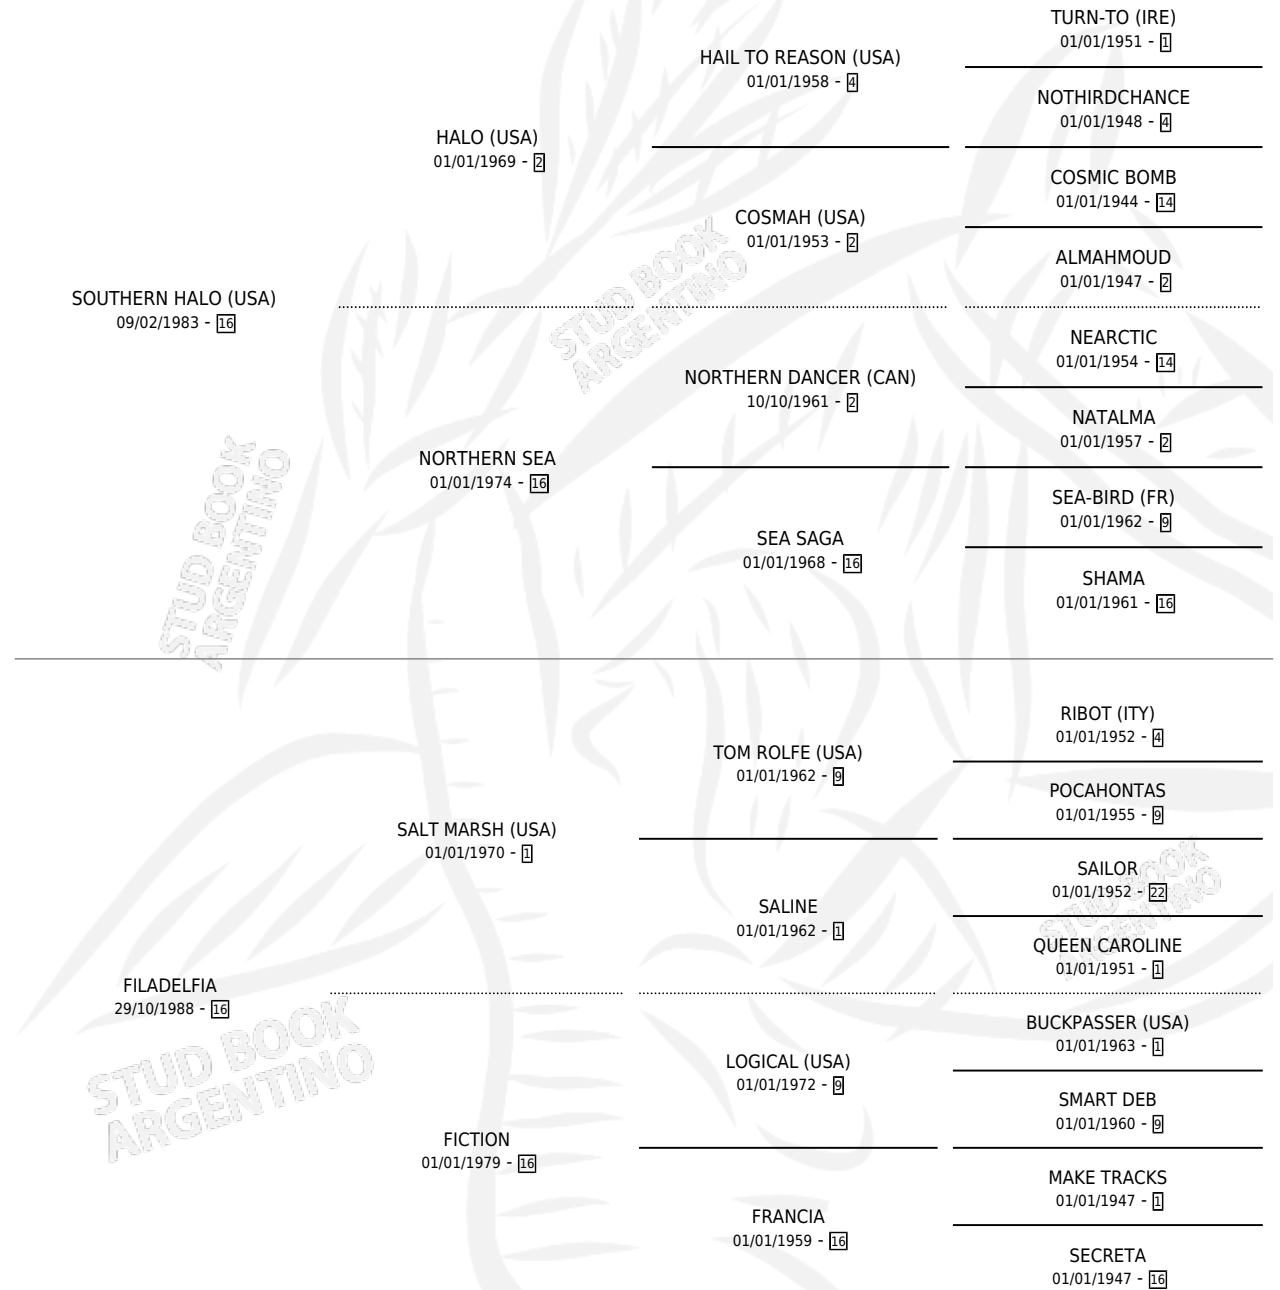

SOUTHERN FIL

por SOUTHERN HALO (USA) y FILADELFIA por SALT MARSH (USA)

Argentina · Macho · Zaino · SP · 31/08/1992
Familia 16-e · Volumen 34

ESTADO

TIPIFICACIÓN SANGUÍNEA	X
TIPIFICACIÓN POR ADN	X
PASAPORTE	X
IDENTIFICACIÓN POR MICROCHIP	X
REPRODUCTOR	X

Lugar de nacimiento: Campo particular
Criador: Nores Boderau Rogelio Jose

PEDIGREE

SOUTHERN FIL

Datos oficiales del Stud Book Argentino

Documento generado el 11/05/2026

studbook.org.ar