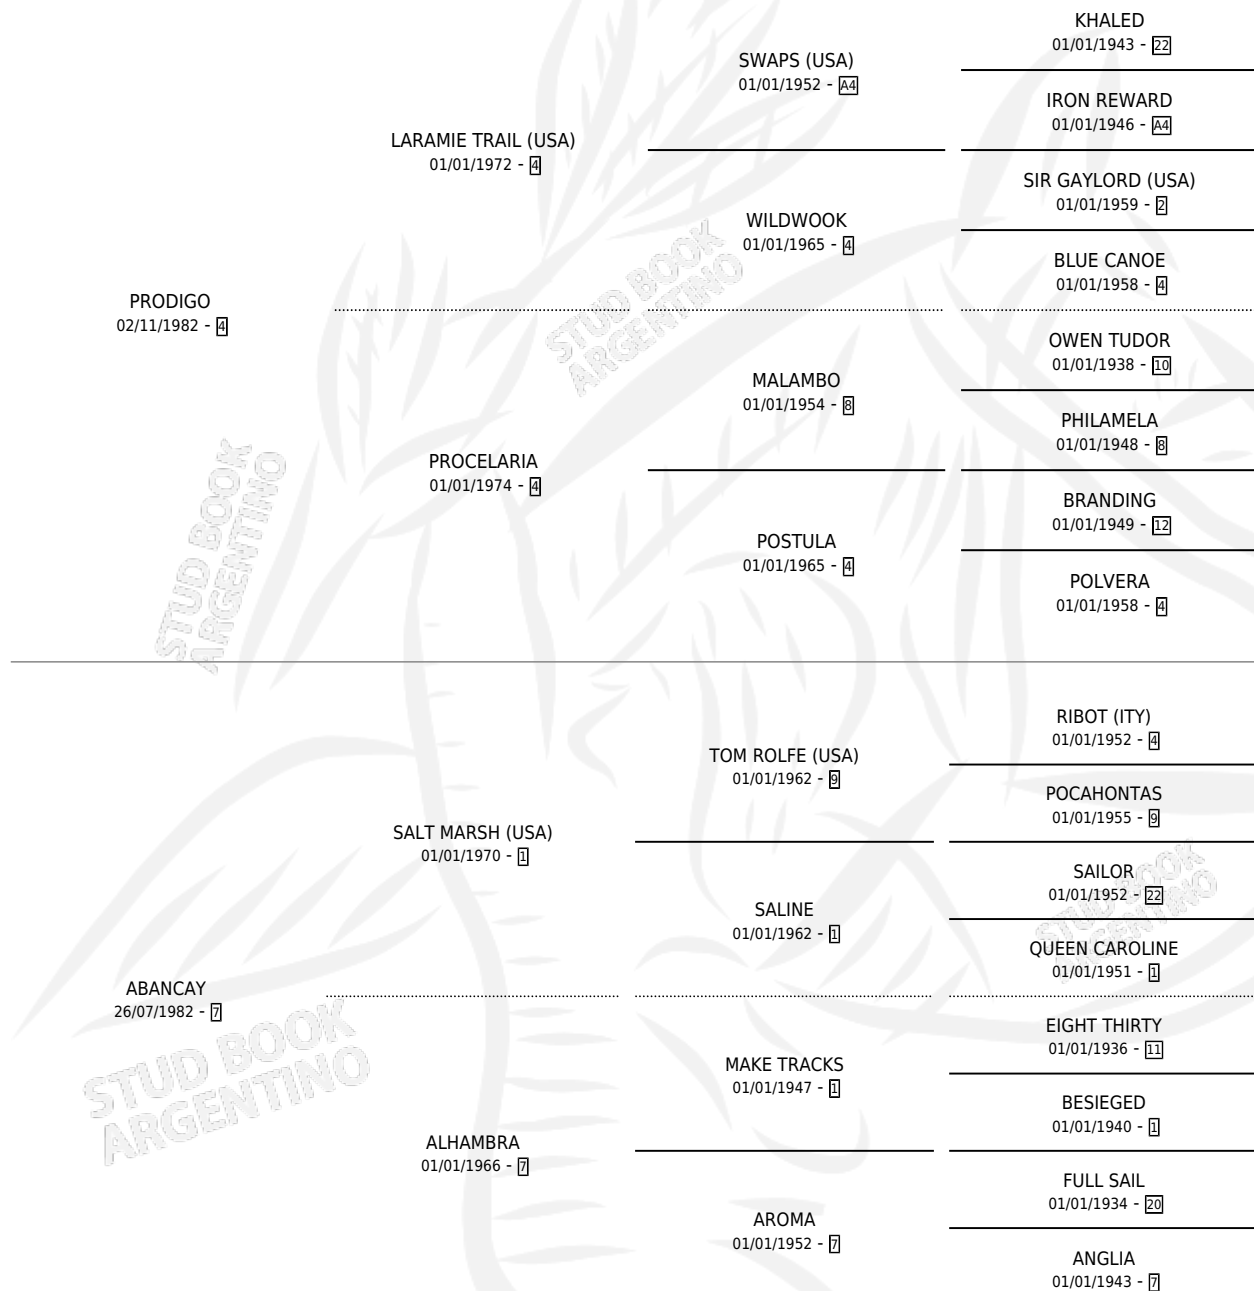

PROPINCULO SAUL

por **PRODIGO** y **ABANCAY** por **SALT MARSH (USA)**

Argentina · Macho · Zaino Doradillo · SP · 18/08/1992
Familia 7 · Volumen 34

ESTADO

TIPIFICACIÓN SANGUÍNEA	X
TIPIFICACIÓN POR ADN	X
PASAPORTE	X
IDENTIFICACIÓN POR MICROCHIP	X
REPRODUCTOR	X

Lugar de nacimiento: Campo particular

Criador: Paraje Victoria

PEDIGREE