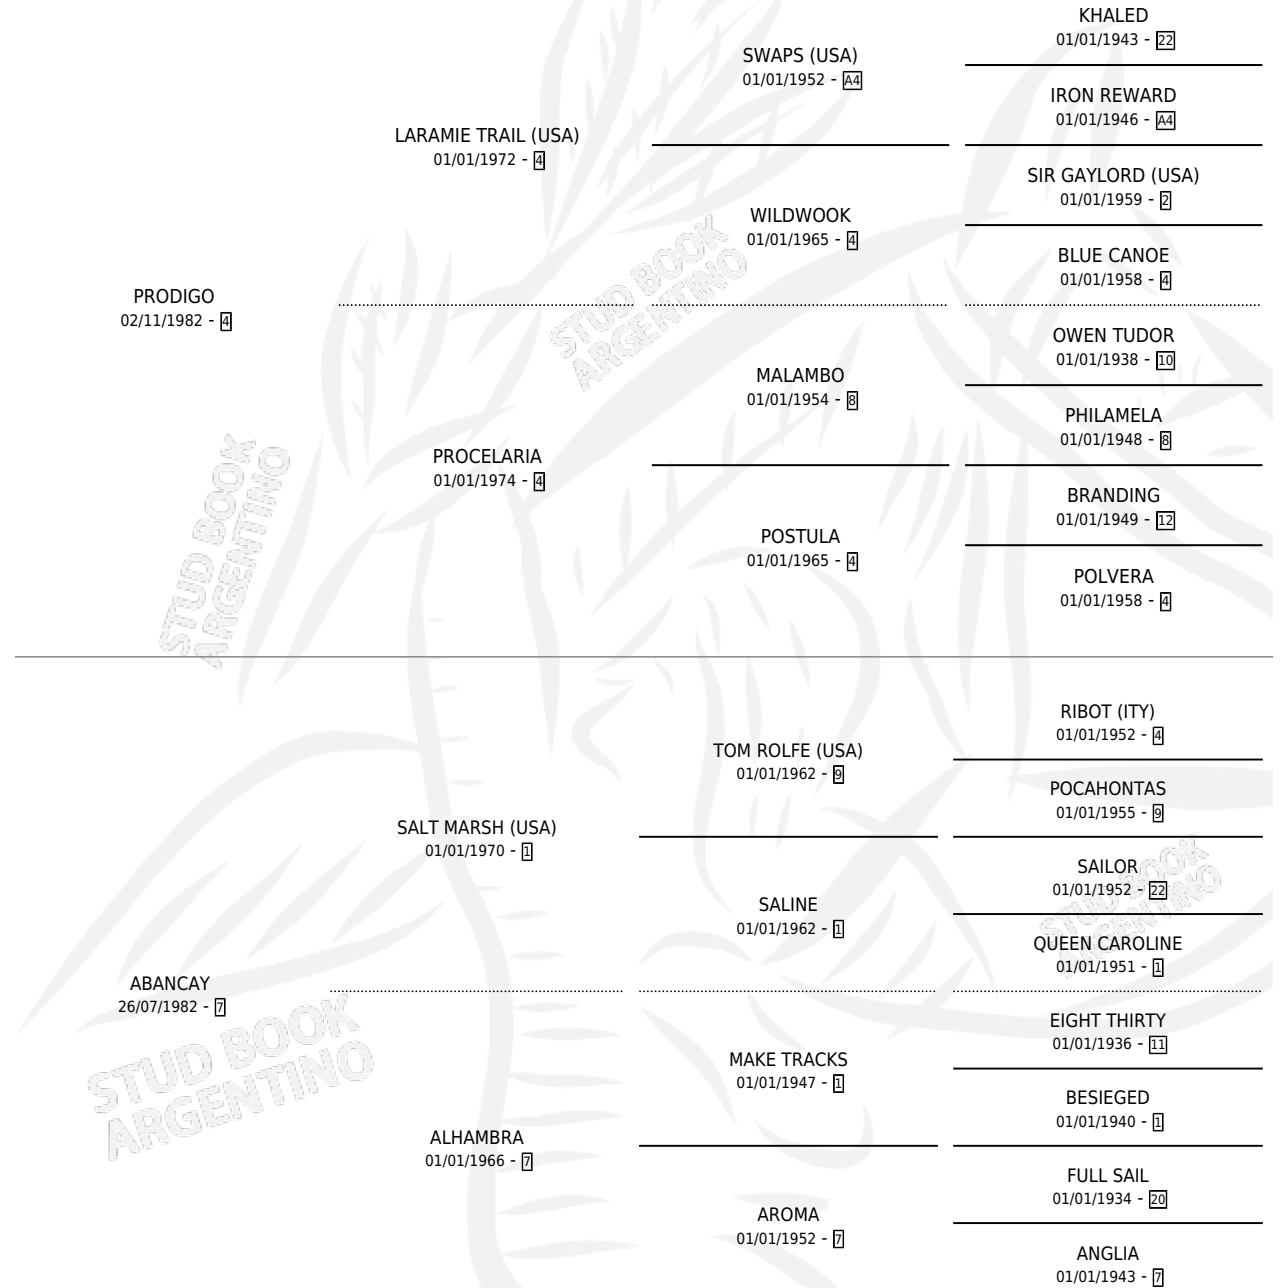

PROPINCULO SAUL

por **PRODIGO** y **ABANCAY** por **SALT MARSH (USA)**

Argentina · Macho · Zaino Doradillo · SP · 18/08/1992
Familia 7 · Volumen 34

ESTADO

TIPIFICACIÓN SANGUÍNEA	X
TIPIFICACIÓN POR ADN	X
PASAPORTE	X
IDENTIFICACIÓN POR MICROCHIP	X
REPRODUCTOR	X

Lugar de nacimiento: Campo particular

Criador: Paraje Victoria

PEDIGREE

CAMPAÑA

Solo carreras oficiales de Argentina

POR EDAD

EDAD	CC	1°	2°	3°	4°	5°	NP	CLC	CLG	CLCG1	CLGG1	IMPORTE	GANANCIA / CC
3 AÑOS	5	0	0	1	1	0	3	0	0	0	0	\$810	\$162
4 AÑOS	2	0	0	0	0	0	2	0	0	0	0	\$0	\$0
TOTALES	7	0	0	1	1	0	5	0	0	0	0	\$810	\$116
%		0.0%	0.0%	14.3%	14.3%	0.0%	71.4%	0.0%	0.0%	0.0%	0.0%		

Placés en La Plata en 7 carreras disputadas.

POR DISTANCIA

HIPODROMO	CC	1°	2°	3°	4°	5°	NP	CLC	CLG	CLCG1	CLGG1	IMPORTE
PALERMO	3	0	0	0	0	0	3	0	0	0	0	\$0
1000 MTS	3	0	0	0	0	0	3	0	0	0	0	\$0
LA PLATA	4	0	0	1	1	0	2	0	0	0	0	\$810
1000 MTS	4	0	0	1	1	0	2	0	0	0	0	\$810