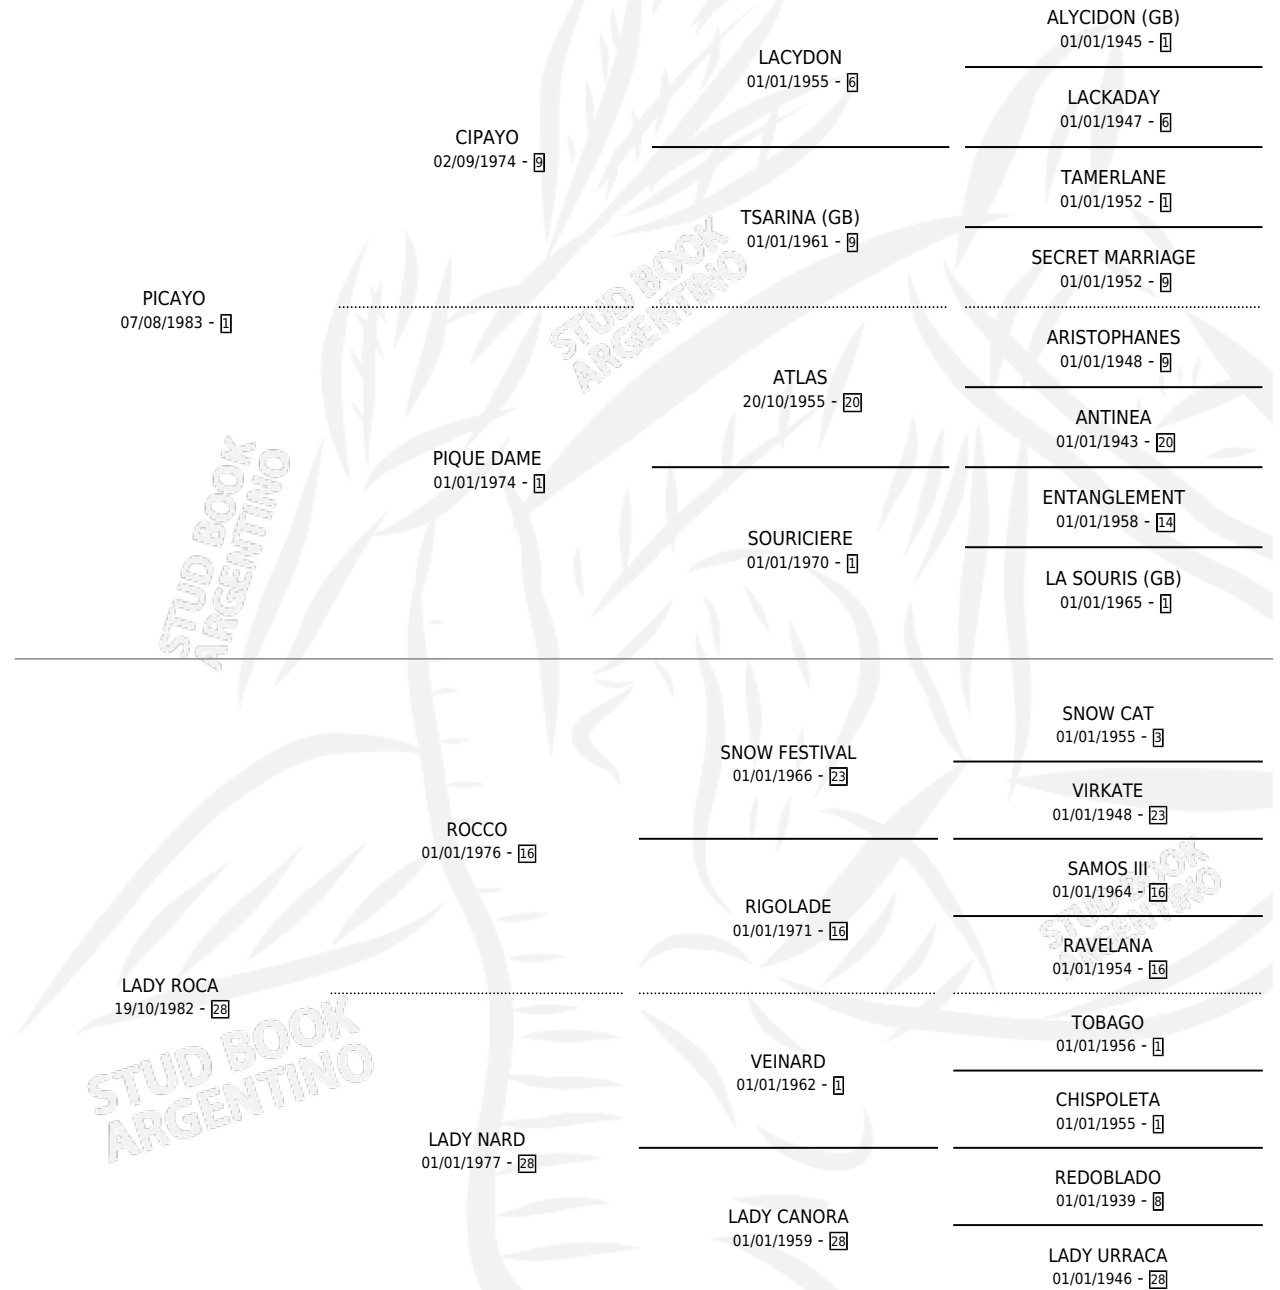

ALMA GEMELA

por PICAYO y LADY ROCA por ROCCO

Argentina · Hembra · Alazan · SP · 11/08/1992
Familia 28 · Volumen 34

ESTADO

TIPIFICACIÓN SANGUÍNEA	X
TIPIFICACIÓN POR ADN	X
PASAPORTE	X
IDENTIFICACIÓN POR MICROCHIP	X
REPRODUCTOR	X

Lugar de nacimiento: San Ambrosio

Criador: San Ambrosio

PEDIGREE

CAMPAÑA

Solo carreras oficiales de Argentina

POR EDAD

EDAD	CC	1°	2°	3°	4°	5°	NP	CLC	CLG	CLCG1	CLGG1	IMPORTE	GANANCIA / CC
3 AÑOS	1	0	0	0	0	0	1	0	0	0	0	\$0	\$0
4 AÑOS	4	0	0	0	0	0	4	0	0	0	0	\$0	\$0
TOTALES	5	0	0	0	0	0	5	0	0	0	0	\$0	\$0
%		0.0%	0.0%	0.0%	0.0%	0.0%	100%	0.0%	0.0%	0.0%	0.0%		