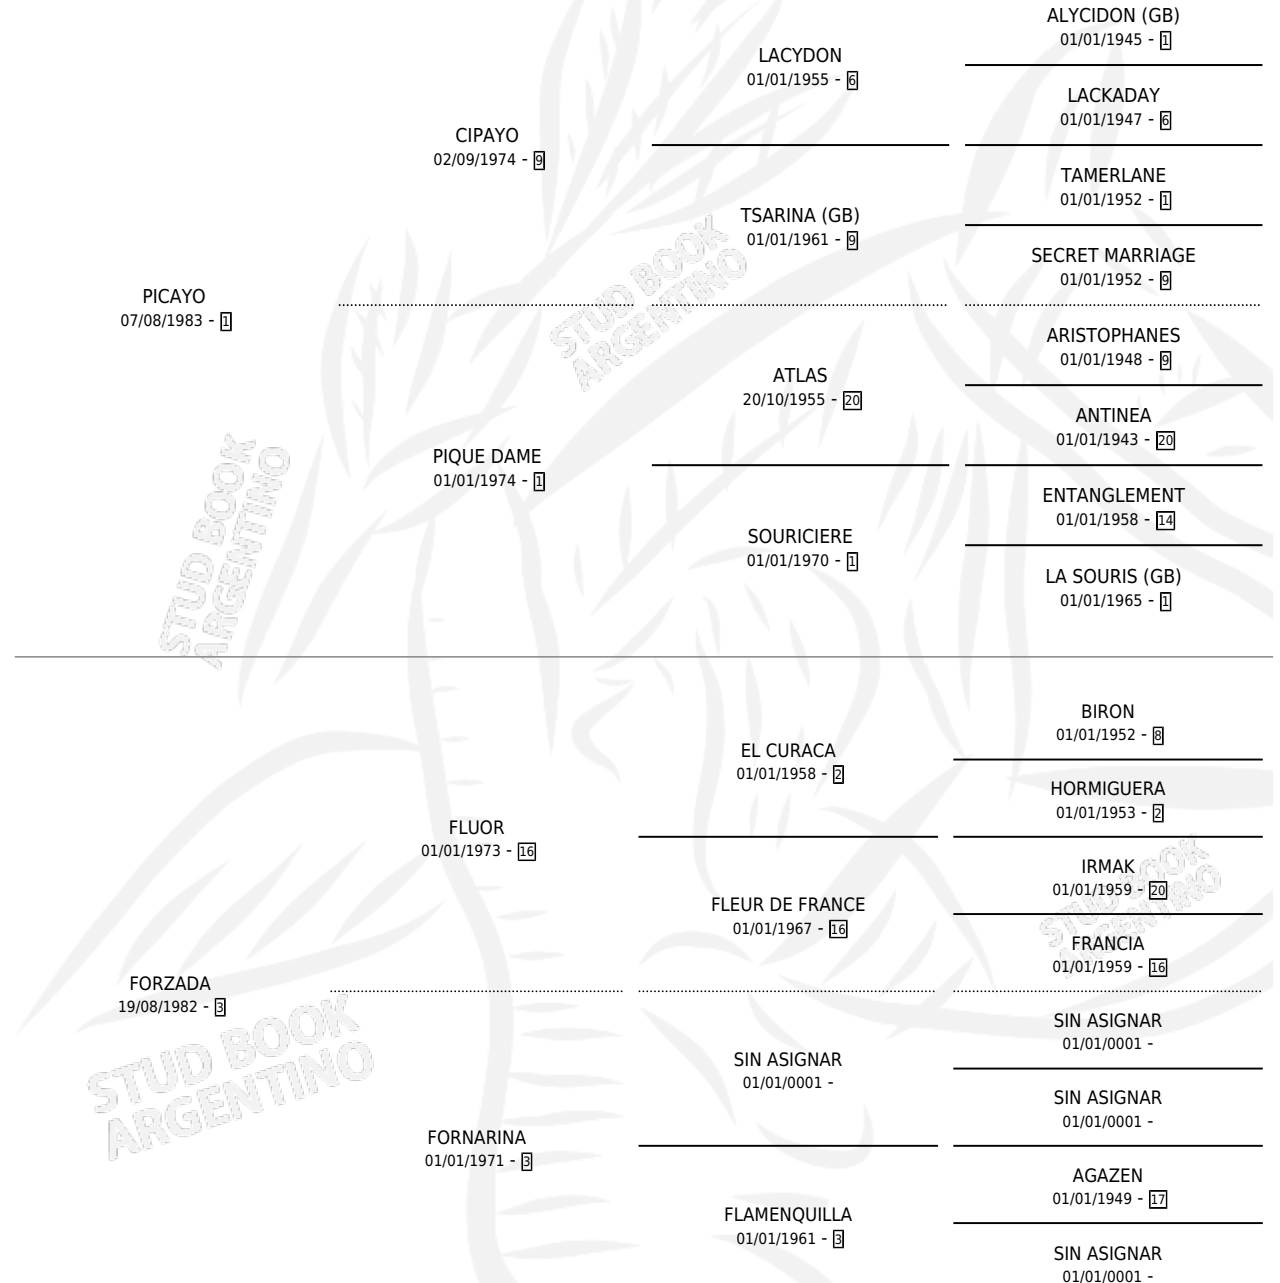

EL PUNTAZO

por PICAYO y FORZADA por FLUOR

Argentina · Macho · Alazan · SP · 17/08/1992
Familia 3-o · Volumen 34

ESTADO

TIPIFICACIÓN SANGUÍNEA	X
TIPIFICACIÓN POR ADN	X
PASAPORTE	X
IDENTIFICACIÓN POR MICROCHIP	X
REPRODUCTOR	X

Lugar de nacimiento: San Ambrosio

Criador: San Ambrosio

PEDIGREE

CAMPAÑA

Solo carreras oficiales de Argentina

POR EDAD

EDAD	CC	1°	2°	3°	4°	5°	NP	CLC	CLG	CLCG1	CLGG1	IMPORTE	GANANCIA / CC
2 AÑOS	3	0	0	1	2	0	0	0	0	0	0	\$1,767	\$589
3 AÑOS	1	0	1	0	0	0	0	1	0	0	0	\$2,000	\$2,000
TOTALES	4	0	1	1	2	0	0	1	0	0	0	\$3,767	\$942
%		0.0%	25.0%	25.0%	50.0%	0.0%	0.0%	25.0%	0.0%	0.0%	0.0%		

Placés en Gualeguay y Palermo en 4 carreras disputadas, 2do Jockey Club (C).

POR DISTANCIA

HIPODROMO	CC	1°	2°	3°	4°	5°	NP	CLC	CLG	CLCG1	CLGG1	IMPORTE
GUALEGUAY	1	0	1	0	0	0	0	0	0	0	0	\$2,000
1800 MTS	1	0	1	0	0	0	0	0	0	0	0	\$2,000
PALERMO	3	0	0	1	2	0	0	0	0	0	0	\$1,767
1400 MTS	1	0	0	0	1	0	0	0	0	0	0	\$305
1500 MTS	1	0	0	1	0	0	0	0	0	0	0	\$975
1200 MTS	1	0	0	0	1	0	0	0	0	0	0	\$487