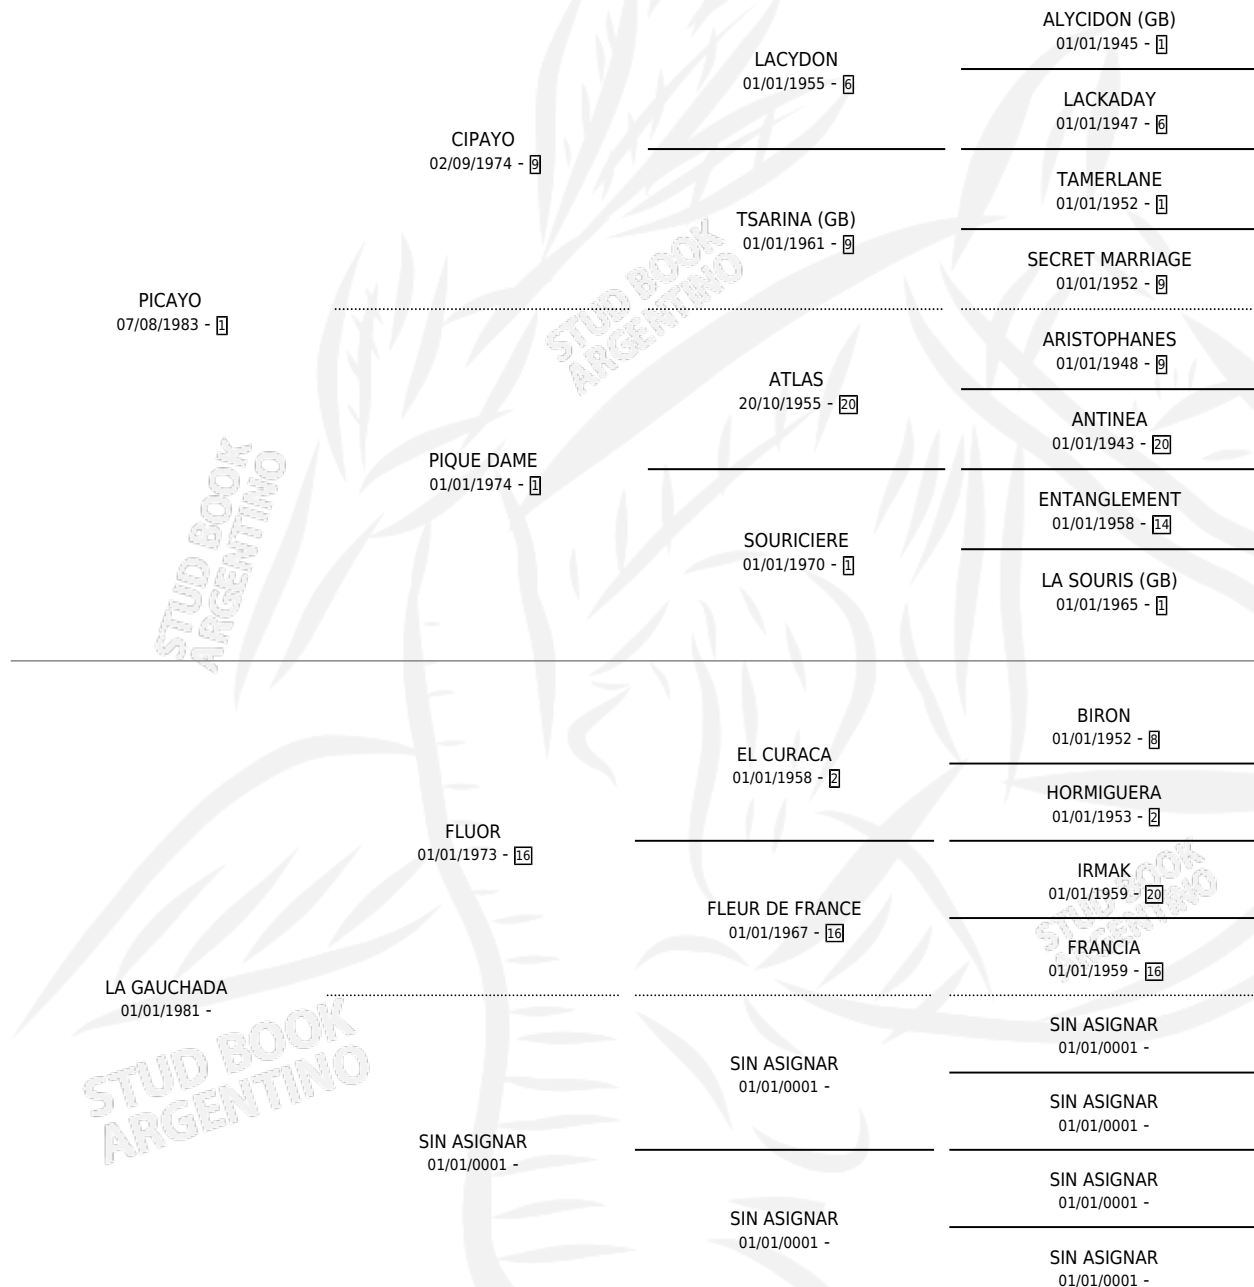

PAZ CAMPERA

por PICAYO y LA GAUCHADA por FLUOR

Argentina · Hembra · Alazan · SP · 11/08/1992
Familia · Volumen 34

ESTADO

TIPIFICACIÓN SANGUÍNEA	✓
TIPIFICACIÓN POR ADN	✓
PASAPORTE	X
IDENTIFICACIÓN POR MICROCHIP	X
REPRODUCTOR	✓

Lugar de nacimiento: San Ambrosio

Criador: San Ambrosio

~

HIJOS

	MACHOS	HEMBRAS
7 NACIERON	3	4
2 CORRIERON	1	1
1 GANARON	1	0
0 GANADORES CL	0 GANADORES GR	0 GANADORES G1

PEDIGREE

CAMPAÑA

Solo carreras oficiales de Argentina