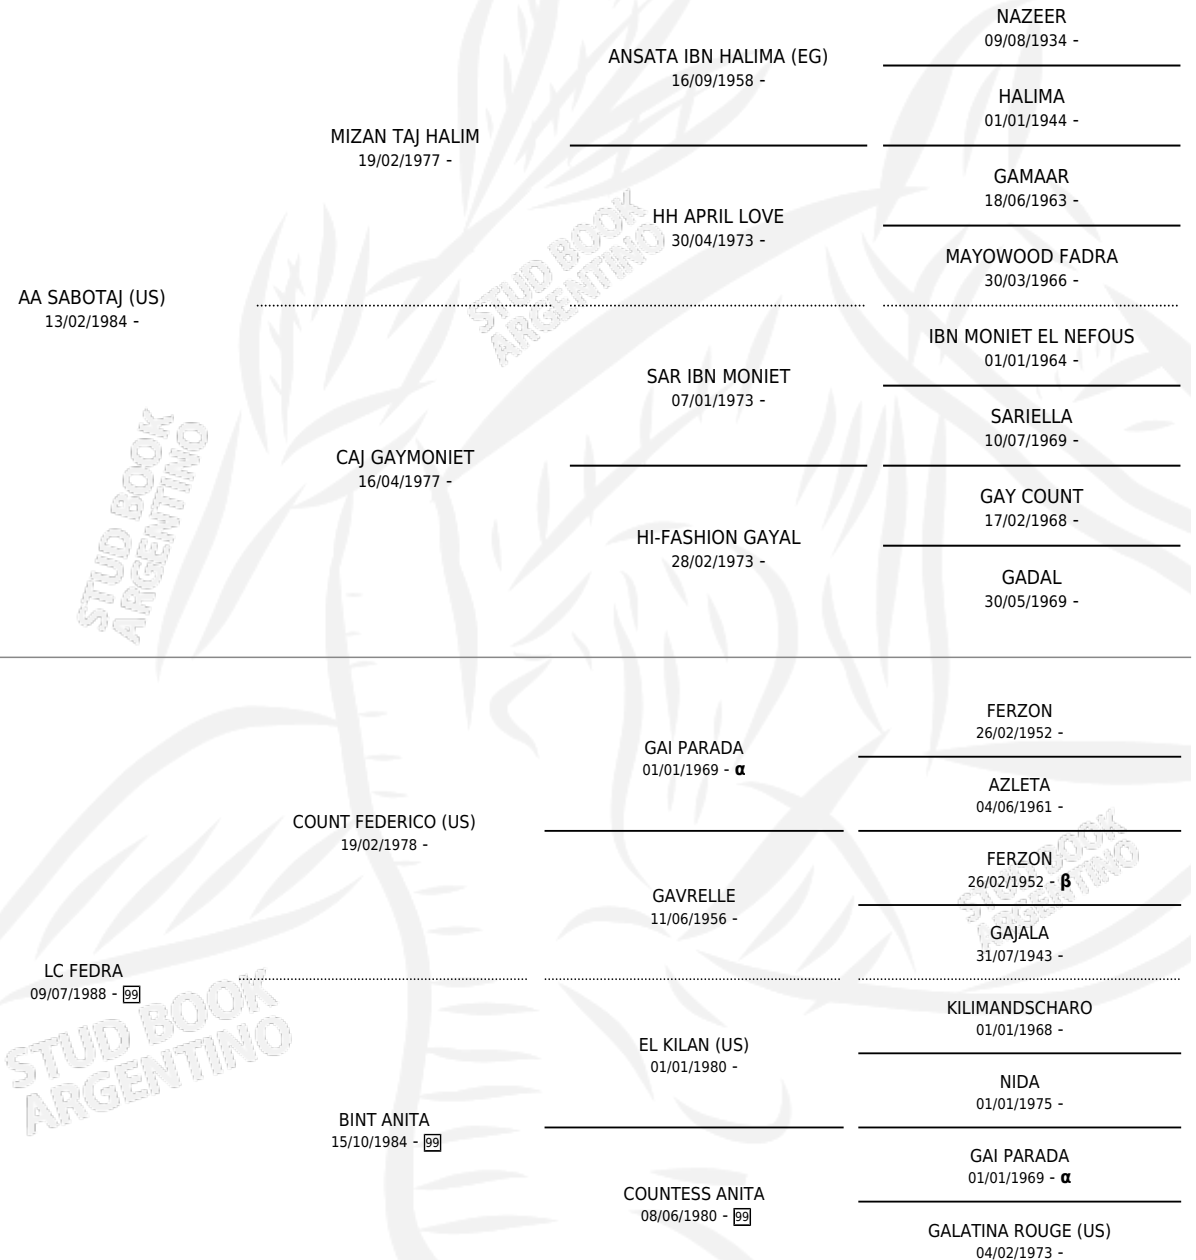

SHADRA

por AA SABOTAJ (US) y LC FEDRA por COUNT FEDERICO (US)

Argentina · Hembra · Tordillo · AP · 05/08/1992
Familia 99 · Volumen 34

ESTADO

TIPIFICACIÓN SANGUÍNEA	X
TIPIFICACIÓN POR ADN	X
PASAPORTE	X
IDENTIFICACIÓN POR MICROCHIP	X
REPRODUCTOR	X

Lugar de nacimiento: Rubaiyat
Criador: Sin dato

PEDIGREE

INBREEDING : α, β

SHADRA

Datos oficiales del Stud Book Argentino

Documento generado el 12/05/2026

studbook.org.ar