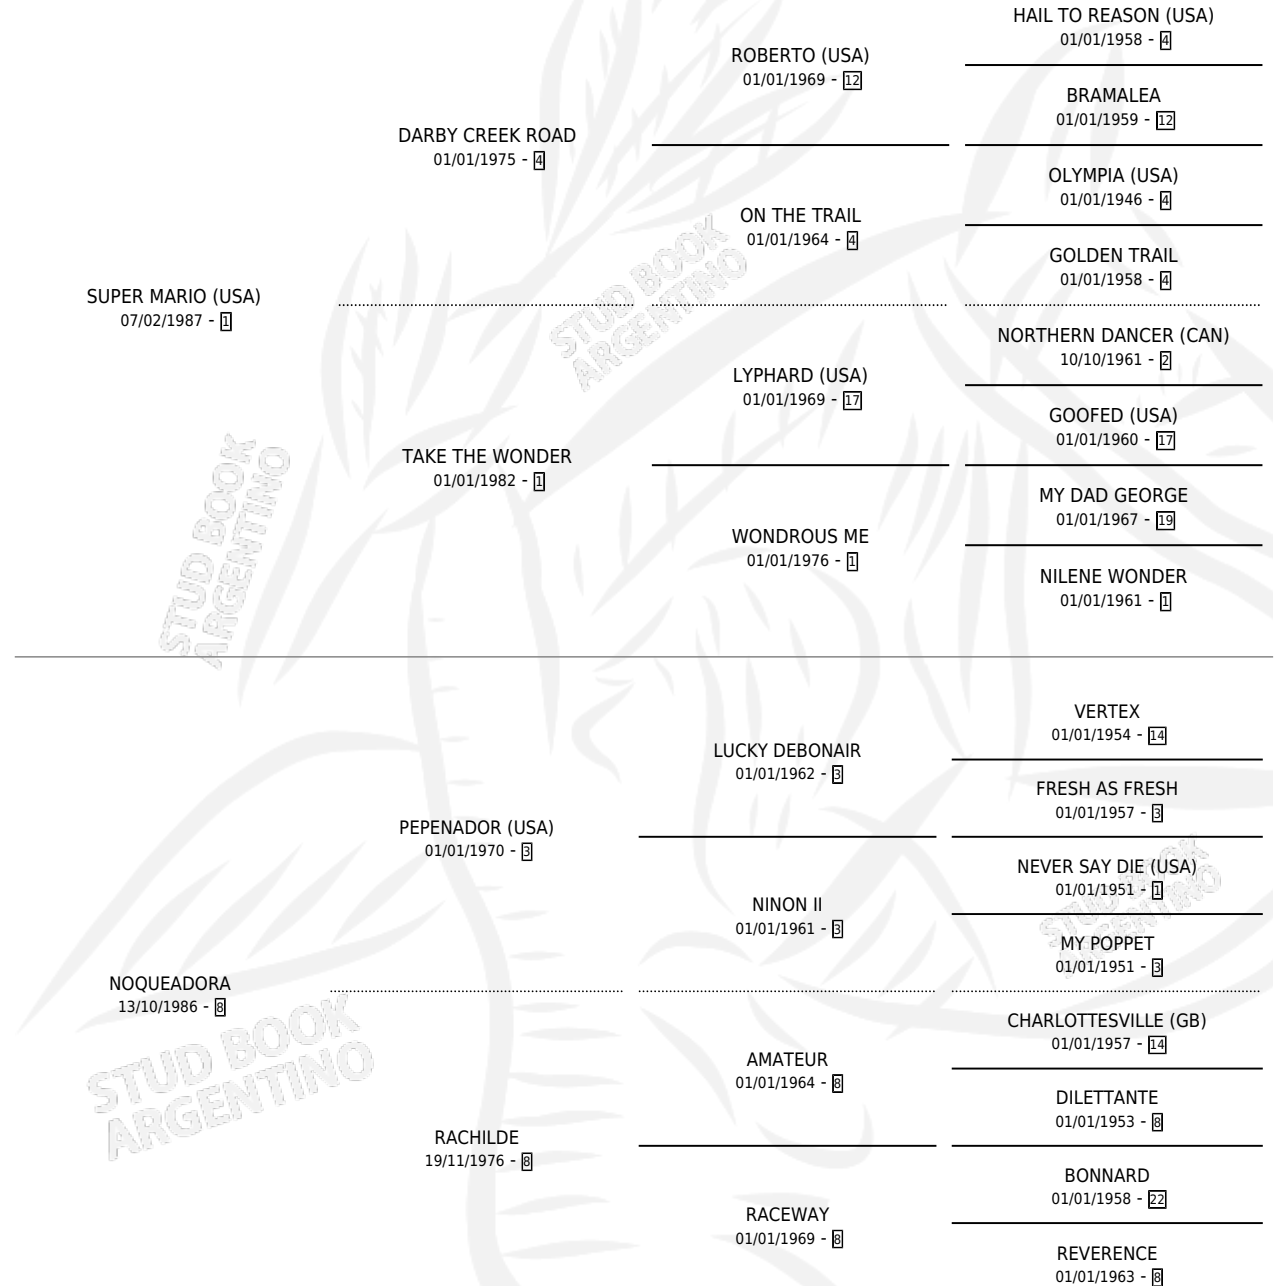

MARIA NOCHERA

por **SUPER MARIO (USA)** y **NOQUEADORA** por **PEPENADOR (USA)**

Argentina · Hembra · Zaino Doradillo · SP · 27/07/1992
Familia 8-k · Volumen 34

ESTADO

TIPIFICACIÓN SANGUÍNEA	X
TIPIFICACIÓN POR ADN	X
PASAPORTE	X
IDENTIFICACIÓN POR MICROCHIP	X
REPRODUCTOR	X

Lugar de nacimiento: La Calandria

Criador: La Calandria

PEDIGREE

CAMPAÑA

Solo carreras oficiales de Argentina

POR EDAD

EDAD	CC	1°	2°	3°	4°	5°	NP	CLC	CLG	CLCG1	CLGG1	IMPORTE	GANANCIA / CC
2 AÑOS	4	0	0	2	1	1	0	0	0	0	0	\$3,157	\$789
TOTALES	4	0	0	2	1	1	0	0	0	0	0	\$3,157	\$789
%		0.0%	0.0%	50.0%	25.0%	25.0%	0.0%	0.0%	0.0%	0.0%	0.0%		