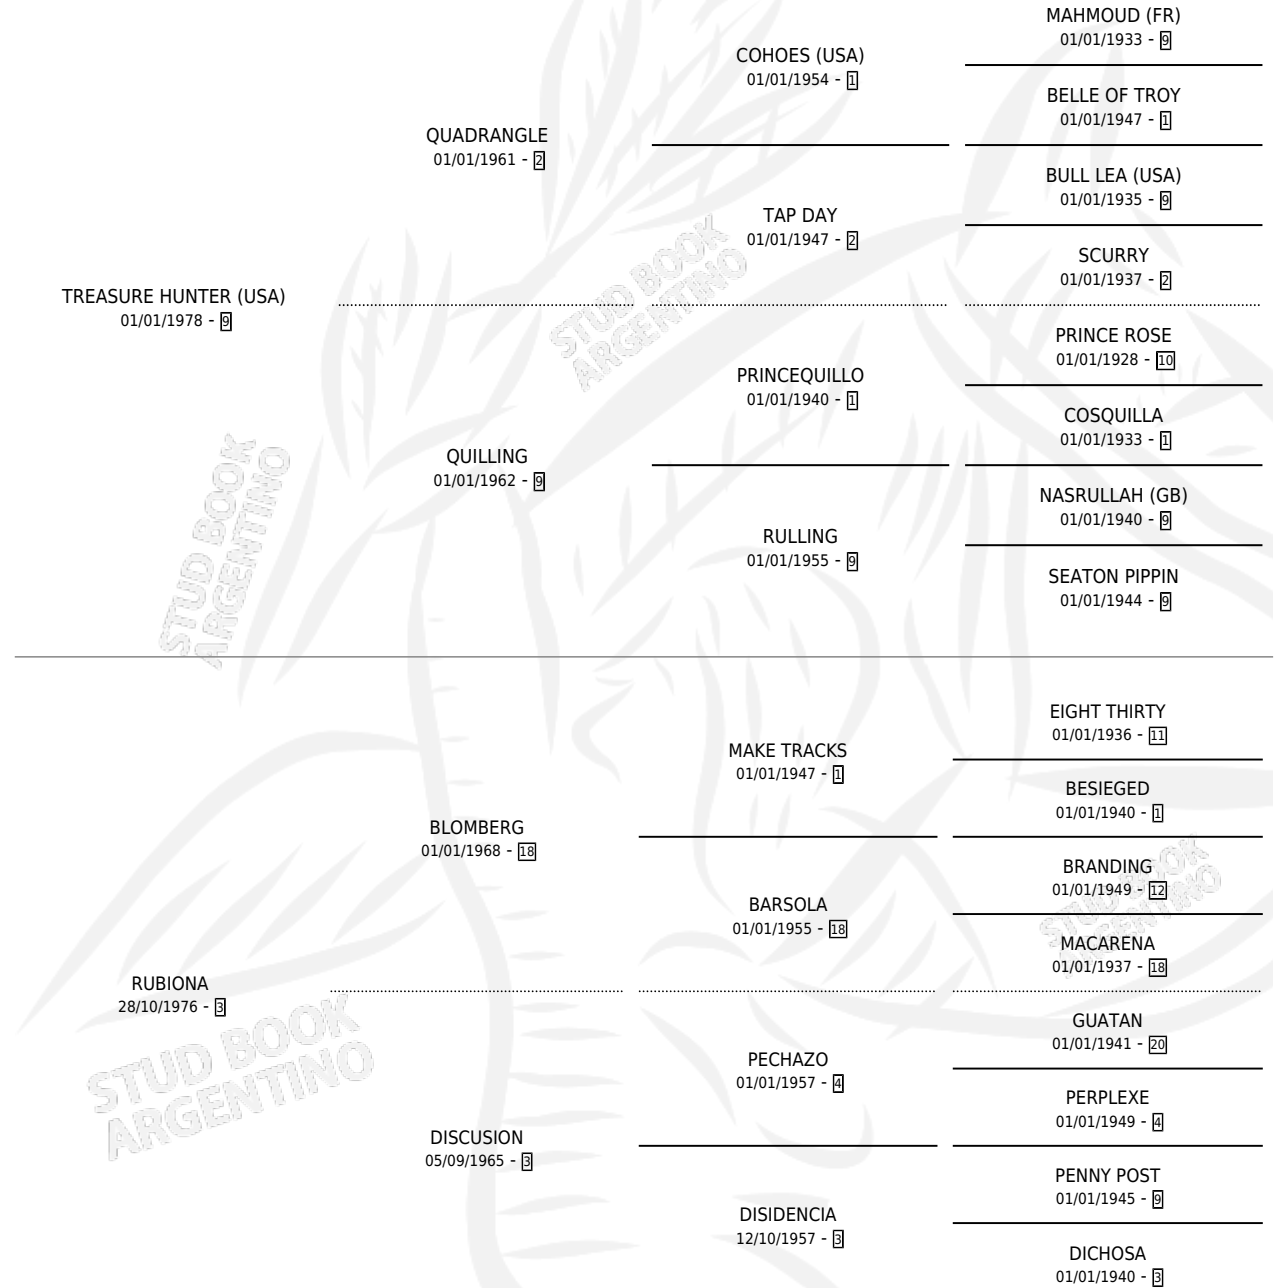

RUBIA PINTONA

por **TREASURE HUNTER (USA)** y **RUBIONA** por **BLOMBERG**

Argentina · Hembra · Alazan · SP · 14/08/1992
Familia 3-h · Volumen 34

ESTADO

TIPIFICACIÓN SANGUÍNEA	X
TIPIFICACIÓN POR ADN	X
PASAPORTE	X
IDENTIFICACIÓN POR MICROCHIP	X
REPRODUCTOR	X

Lugar de nacimiento: El 12

Criador: Sin dato

PEDIGREE

RUBIA PINTONA

Datos oficiales del Stud Book Argentino

Documento generado el 14/05/2026

studbook.org.ar