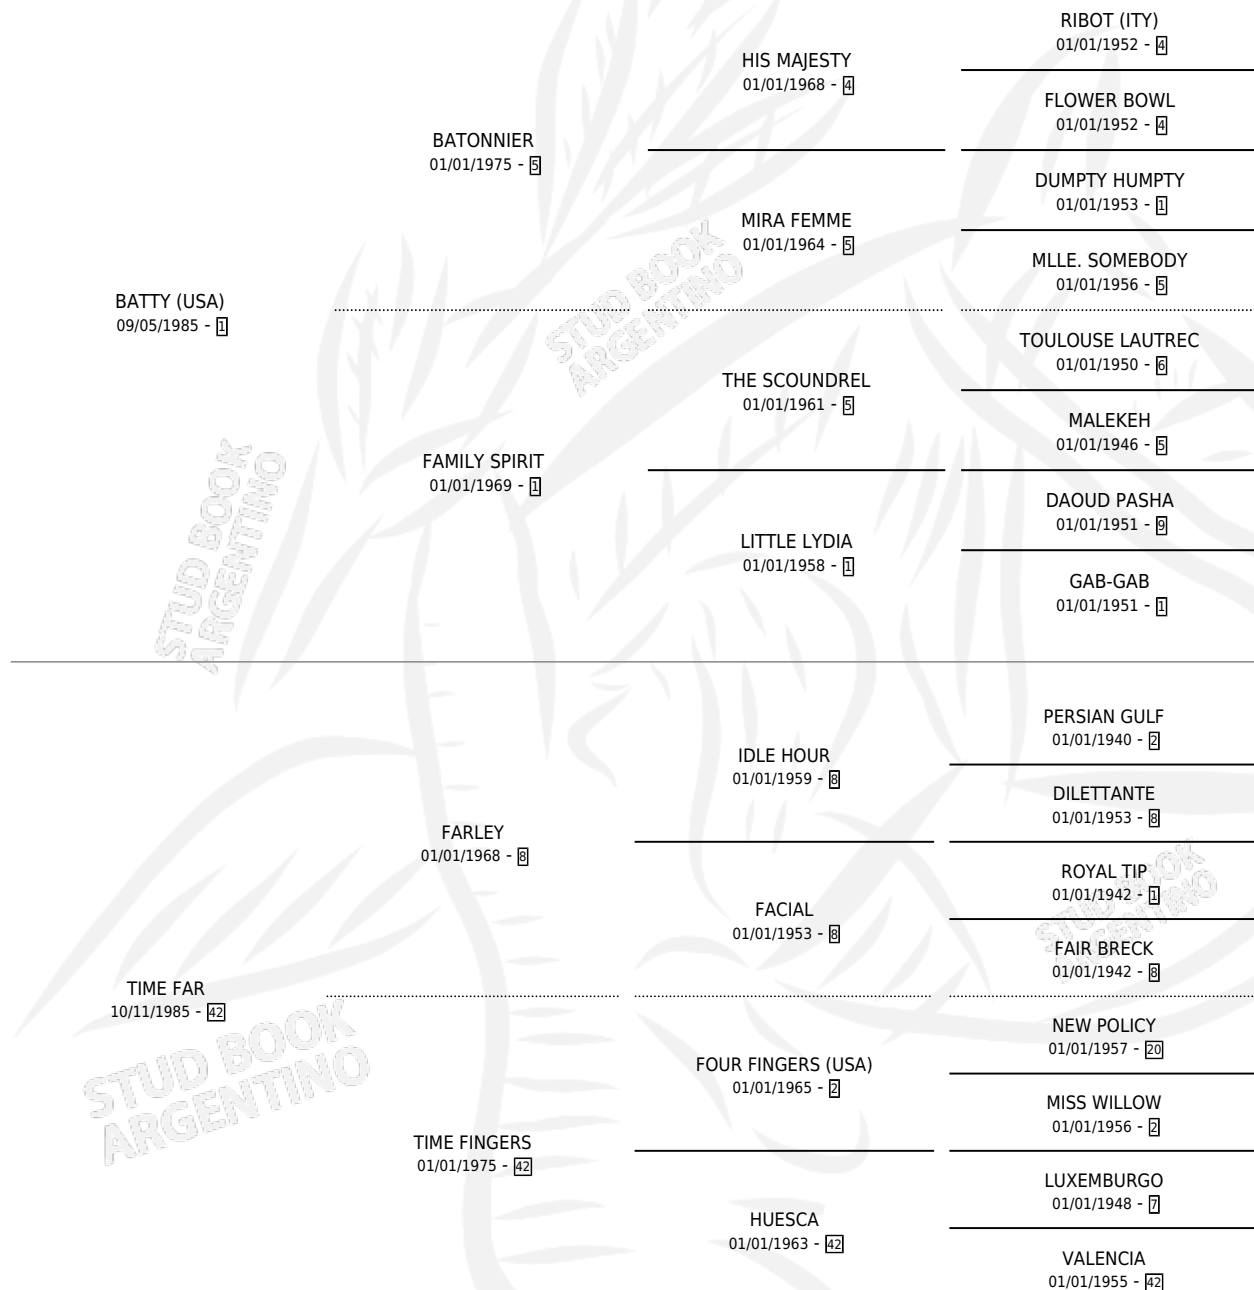

BATIME

por **BATTY (USA)** y **TIME FAR** por **FARLEY**

Argentina · Hembra · Alazan · SP · 19/08/1992
Familia 42 · Volumen 34

ESTADO

TIPIFICACIÓN SANGUÍNEA	✓
TIPIFICACIÓN POR ADN	✓
PASAPORTE	X
IDENTIFICACIÓN POR MICROCHIP	X
REPRODUCTOR	✓

Lugar de nacimiento: El Nocturno

Criador: Sin dato

~

HIJOS

	MACHOS	HEMBRAS
7 NACIERON	0	7
2 CORRIERON	0	2
1 GANARON	0	1
0 GANADORES CL	0 GANADORES GR	0 GANADORES G1

PEDIGREE

S

cimientos 7 / Efectividad 53.85%

PADRILLO	PRODUCTO	CRIADOR	1ER SERVICIO	ÚLTIMO SERVICIO
FORTY FARRUCO	BATISUREÑA (H A, 24/10/2013)	MARTINEZ DIEGO GUILLERMO	21/10/2012	23/10/2012
SPAZIO	Ø		29/11/2010	29/11/2010
BULL	TORITA BA (H A, 16/11/2010)	MARTINEZ DIEGO GUILLERMO	03/11/2009	10/12/2009
MINISTER MIKE (USA)	BATI JULIA (H A, 27/10/2009)	MARTINEZ DIEGO GUILLERMO	10/11/2008	10/11/2008
MAXIMILIAN	Ø		03/10/2006	14/11/2006
MAXIMILIAN	Ø		30/10/2005	22/11/2005
SPAZIO	LINDA PERCANTA (H Z, 07/10/2005)	IBARRECHE JULIO AGUSTIN	16/10/2004	16/10/2004
REVIL (USA)	SEÑORITA CATA (H Z, 20/09/2004)	IBARRECHE JULIO AGUSTIN	05/10/2003	07/10/2003
REVIL (USA)	Ø		21/09/2002	25/09/2002
HALO FIRE (USA)	HALO WHITE (H AT, 09/09/2002)	IBARRECHE JULIO AGUSTIN	26/09/2001	26/09/2001
HALO FIRE (USA)	Ø		25/09/2000	25/09/2000
RULE BRITANNIA (USA)	LEONARDINA (H ZC, 10/11/1998) •MURIÓ EL 05/01/2011•	SIN DATO	14/09/1997	06/11/1997
BOMBAZO TOSS	Ø		04/12/1996	04/12/1996