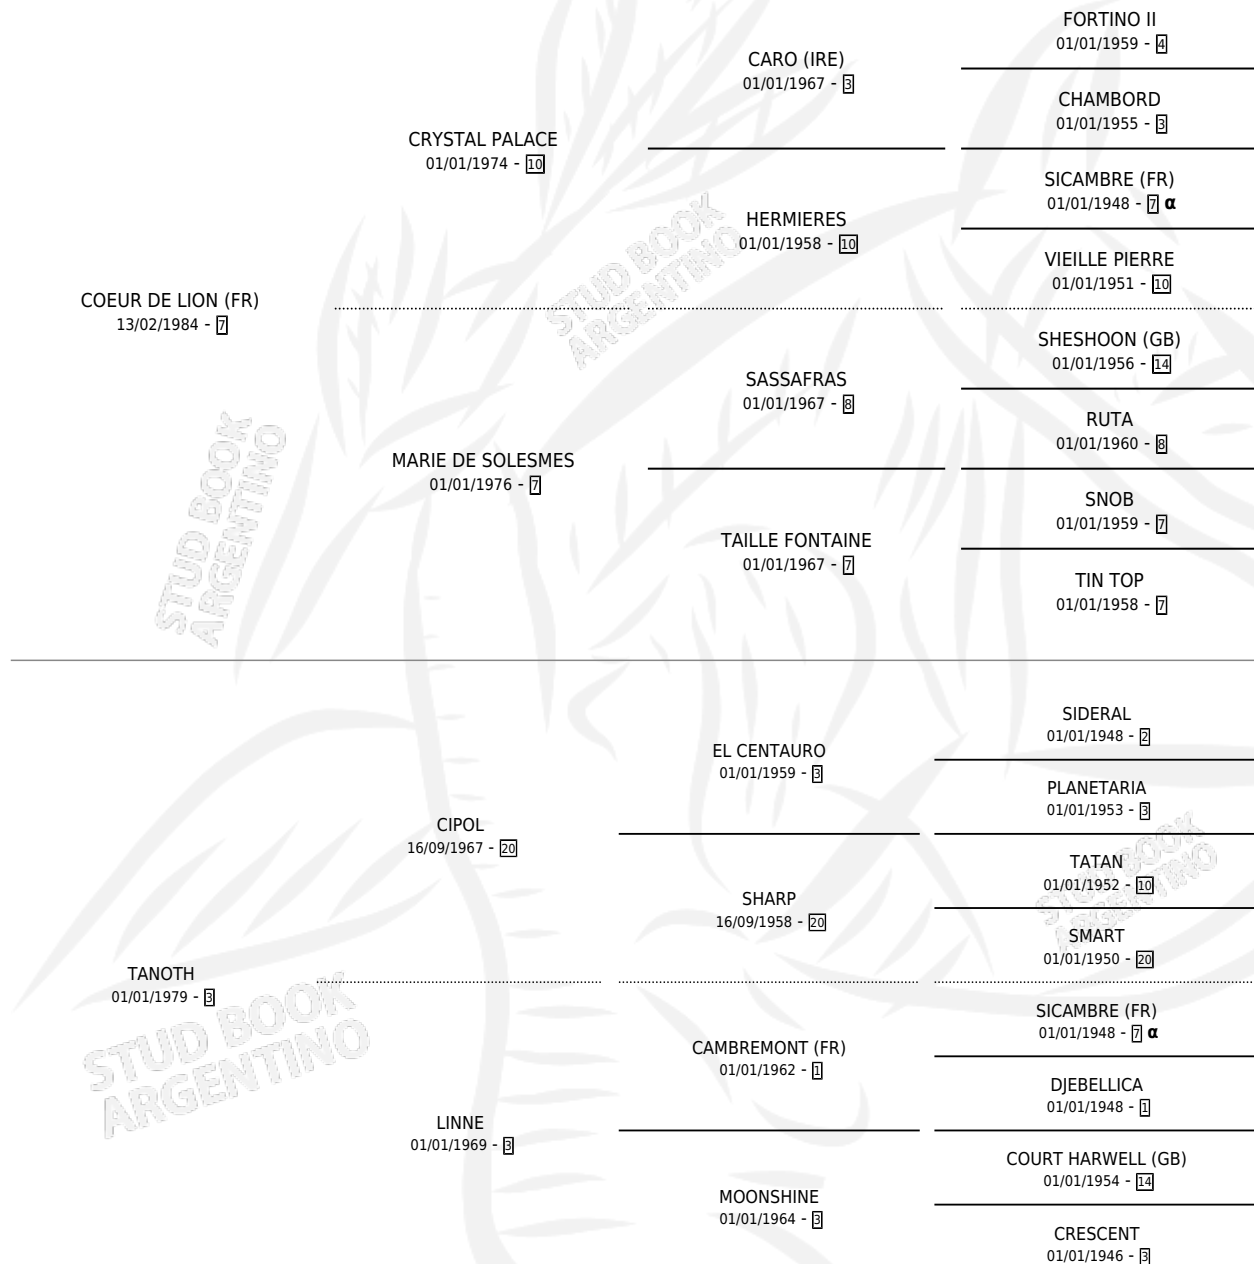

LADY MARION

por COEUR DE LION (FR) y TANOTH por CIPOL

Argentina · Hembra · Tordillo · SP · 11/08/1992
Familia 3-o · Volumen 34

ESTADO

TIPIFICACIÓN SANGUÍNEA	✓
TIPIFICACIÓN POR ADN	✓
PASAPORTE	X
IDENTIFICACIÓN POR MICROCHIP	X
REPRODUCTOR	✓

Lugar de nacimiento: Comalal
Criador: Comalal

~

HIJOS

	MACHOS	HEMBRAS
10 NACIERON	4	6
5 CORRIERON	4	1
3 GANARON	2	1
0 GANADORES CL	0 GANADORES GR	0 GANADORES G1

PEDIGREE

INBREEDING : α