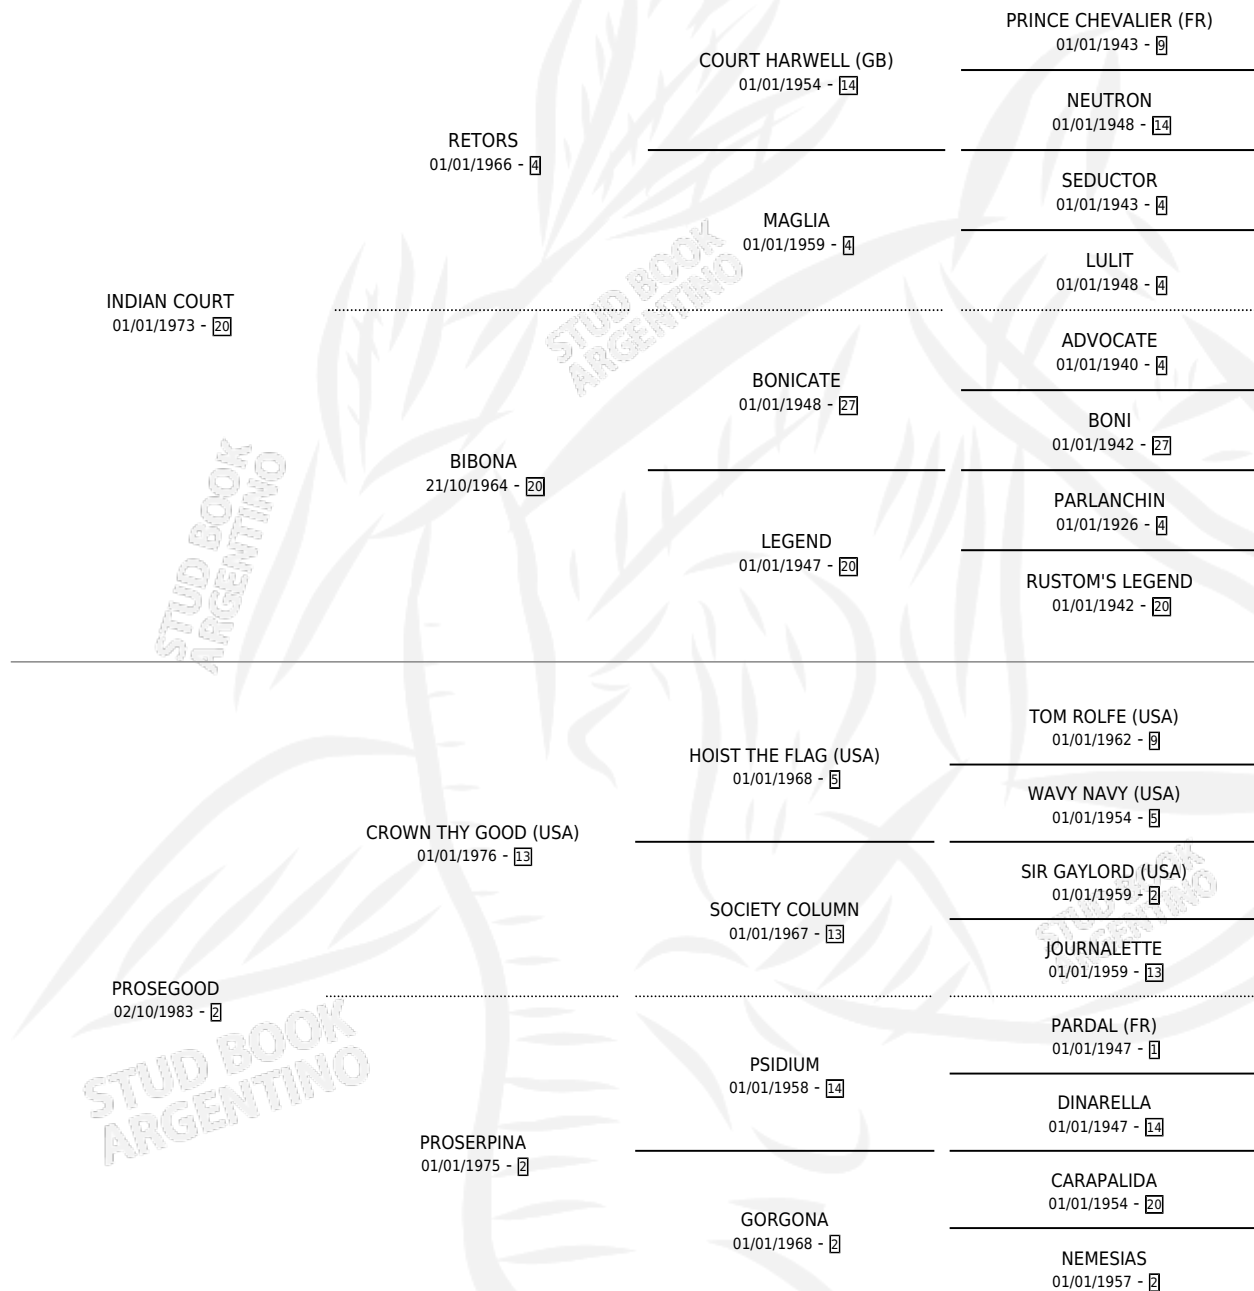

WILD POSSES

por INDIAN COURT y PROSEGOOD por CROWN THY GOOD (USA)

Argentina · Hembra · Zaino · SP · 22/08/1992
Familia 2-h · Volumen 34

ESTADO

TIPIFICACIÓN SANGUÍNEA	✓
TIPIFICACIÓN POR ADN	X
PASAPORTE	X
IDENTIFICACIÓN POR MICROCHIP	X
REPRODUCTOR	✓

Lugar de nacimiento: Wild Horse

Criador: Sin dato

PEDIGREE

CAMPAÑA

Solo carreras oficiales de Argentina

POR EDAD

EDAD	CC	1°	2°	3°	4°	5°	NP	CLC	CLG	CLCG1	CLGG1	IMPORTE	GANANCIA / CC
4 AÑOS	11	0	0	0	0	0	11	0	0	0	0	\$0	\$0
5 AÑOS	3	0	0	1	0	0	2	0	0	0	0	\$550	\$183
TOTALES	14	0	0	1	0	0	13	0	0	0	0	\$550	\$39
%		0.0%	0.0%	7.1%	0.0%	0.0%	92.9%	0.0%	0.0%	0.0%	0.0%		

Placés en Palermo en 14 carreras disputadas.

POR DISTANCIA

HIPODROMO	CC	1°	2°	3°	4°	5°	NP	CLC	CLG	CLCG1	CLGG1	IMPORTE
SAN ISIDRO	5	0	0	0	0	0	5	0	0	0	0	\$0
1800 MTS	1	0	0	0	0	0	1	0	0	0	0	\$0
1400 MTS	2	0	0	0	0	0	2	0	0	0	0	\$0
1600 MTS	2	0	0	0	0	0	2	0	0	0	0	\$0
PALERMO	2	0	0	1	0	0	1	0	0	0	0	\$550
1600 MTS	2	0	0	1	0	0	1	0	0	0	0	\$550
LA PLATA	7	0	0	0	0	0	7	0	0	0	0	\$0
1500 MTS	1	0	0	0	0	0	1	0	0	0	0	\$0
1400 MTS	5	0	0	0	0	0	5	0	0	0	0	\$0
1300 MTS	1	0	0	0	0	0	1	0	0	0	0	\$0

SERVICIOS

Servicios **3** / Nacimientos **0** / Efectividad **0.00%**

PADRILLO	PRODUCTO	CRIADOR	1ER SERVICIO	ÚLTIMO SERVICIO
DANCING DOWSER (USA)	∅		02/09/2000	02/09/2000
DANCING DOWSER (USA)	∅		12/08/1999	12/08/1999
PALE HALO (USA)	∅		17/10/1998	17/10/1998