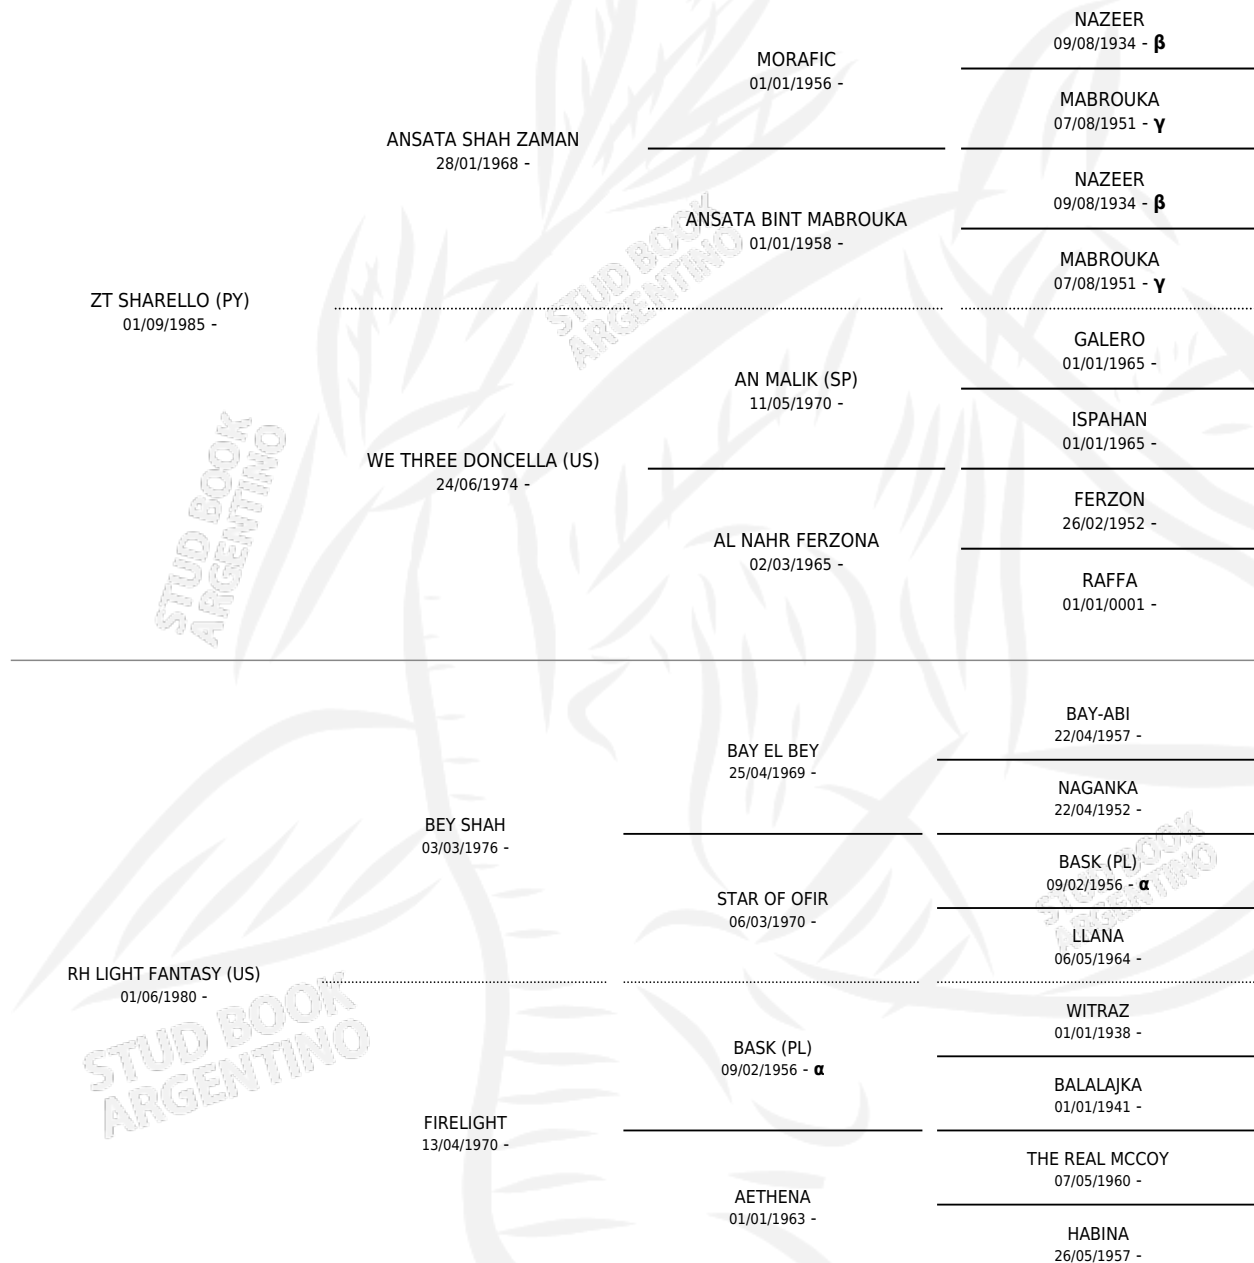

ZT SHALIGHT

por ZT SHARELLO (PY) y RH LIGHT FANTASY (US) por BEY SHAH

Argentina · Hembra · Tordillo · AP · 24/08/1992
Familia · Volumen 34

ESTADO

TIPIFICACIÓN SANGUÍNEA	✓
TIPIFICACIÓN POR ADN	✓
PASAPORTE	X
IDENTIFICACIÓN POR MICROCHIP	X
REPRODUCTOR	✓

Lugar de nacimiento: El Atalaya
Criador: El Atalaya

~

HIJOS

	MACHOS	HEMBRAS
5 NACIERON	3	2
SIN ACTUACIONES		

PEDIGREE

INBREEDING : α, β, γ

S

cimientos 5 / Efectividad 45.45%