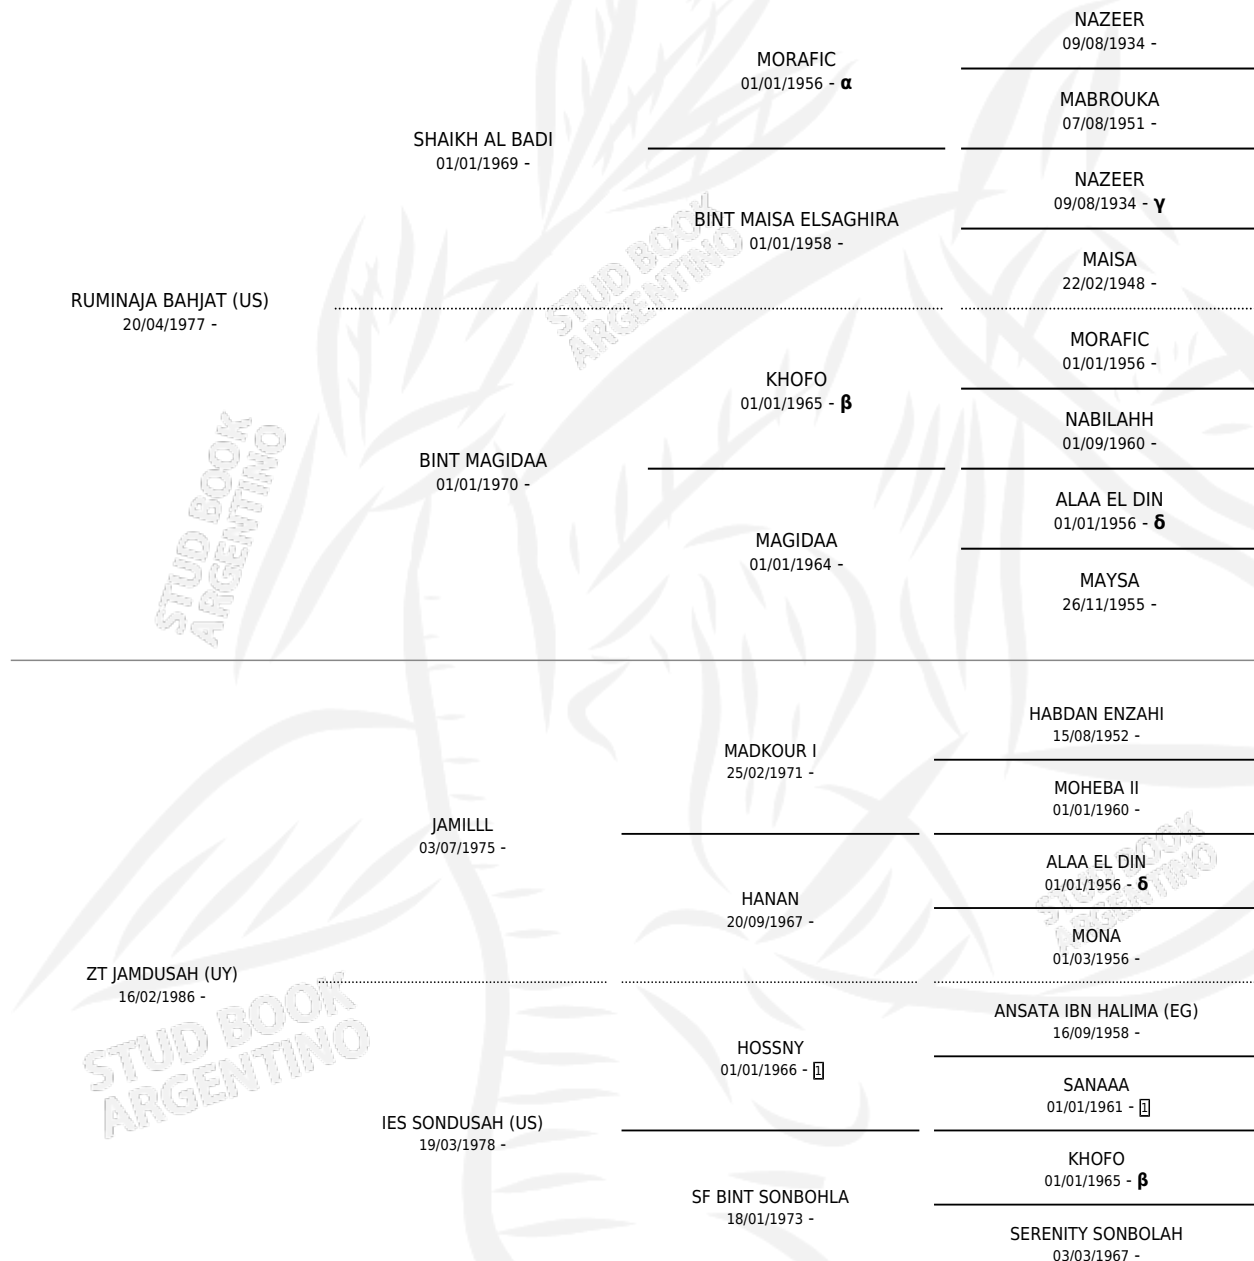

ZT RUMIDUSAH

por RUMINAJA BAHJAT (US) y ZT JAMDUSAH (UY) por JAMILLL

Argentina · Hembra · Tordillo · AP · 24/08/1992
Familia · Volumen 34

ESTADO

TIPIFICACIÓN SANGUÍNEA	✓
TIPIFICACIÓN POR ADN	✓
PASAPORTE	X
IDENTIFICACIÓN POR MICROCHIP	X
REPRODUCTOR	✓

Lugar de nacimiento: El Atalaya
Criador: El Atalaya

~

HIJOS

	MACHOS	HEMBRAS
9 NACIERON	3	6
SIN ACTUACIONES		

PEDIGREE

INBREEDING : $\alpha, \beta, \gamma, \delta$

EXPORTACIÓN / IMPORTACIÓN

FECHA	MOVIMIENTO	PAÍS
15/04/2008	IMPORTADO	INGLATERRA
08/06/2004	EXPORTADO	INGLATERRA

SERVICIOS

Servicios **13** / Nacimientos **9** / Efectividad **69.23%**

PADRILLO	PRODUCTO	CRIADOR	1ER SERVICIO	ÚLTIMO SERVICIO
ZT FAA'IQ	ZT FAA'RUMID (H ZT, 07/02/2010)	EL ATALAYA	20/02/2009	20/02/2009
GR FAYSAL (GR)	ZT FAYRUMID (M ZT, 27/01/2009)	EL ATALAYA	07/03/2008	07/03/2008
ASSAD (GR)	ZT SADRUMID (M ZT, 13/01/2008)	EL ATALAYA	27/02/2007	27/02/2007
ASSAD (GR)	ZT ASSMIDUSAH (H T, 07/01/2007)	EL ATALAYA	08/02/2006	08/02/2006
ASSAD (GR)	∅		30/12/2004	30/12/2004
ZT FAA'IQ	∅		07/11/2003	07/11/2003
ZT FAA'IQ	ZT FAA'KABIIR (M T, 08/10/2003)	EL ATALAYA	23/10/2002	23/10/2002
RICHTER MH (US)	ZT RAKIIZAH (H T, 18/01/2002)	EL ATALAYA	12/03/2001	12/03/2001
ZT SHAKFANTASY	ZT RUMIFANTASY (H A, 02/01/2001) •MURIÓ EL 23/07/2016•	EL ATALAYA	12/02/2000	12/02/2000
IMPERIAL MADHEEN (GR)	∅		19/02/1999	19/02/1999
IMPERIAL MADHEEN (GR)	ZT MIZWALAH (H T, 18/01/1999)	EL ATALAYA	04/03/1998	04/03/1998
EL SHAKLAN (GR)	∅		11/12/1997	11/12/1997
IMPERIAL MADHEEN (GR)	ZT MALAQA (H T, 24/08/1997)	EL ATALAYA	12/09/1996	12/09/1996