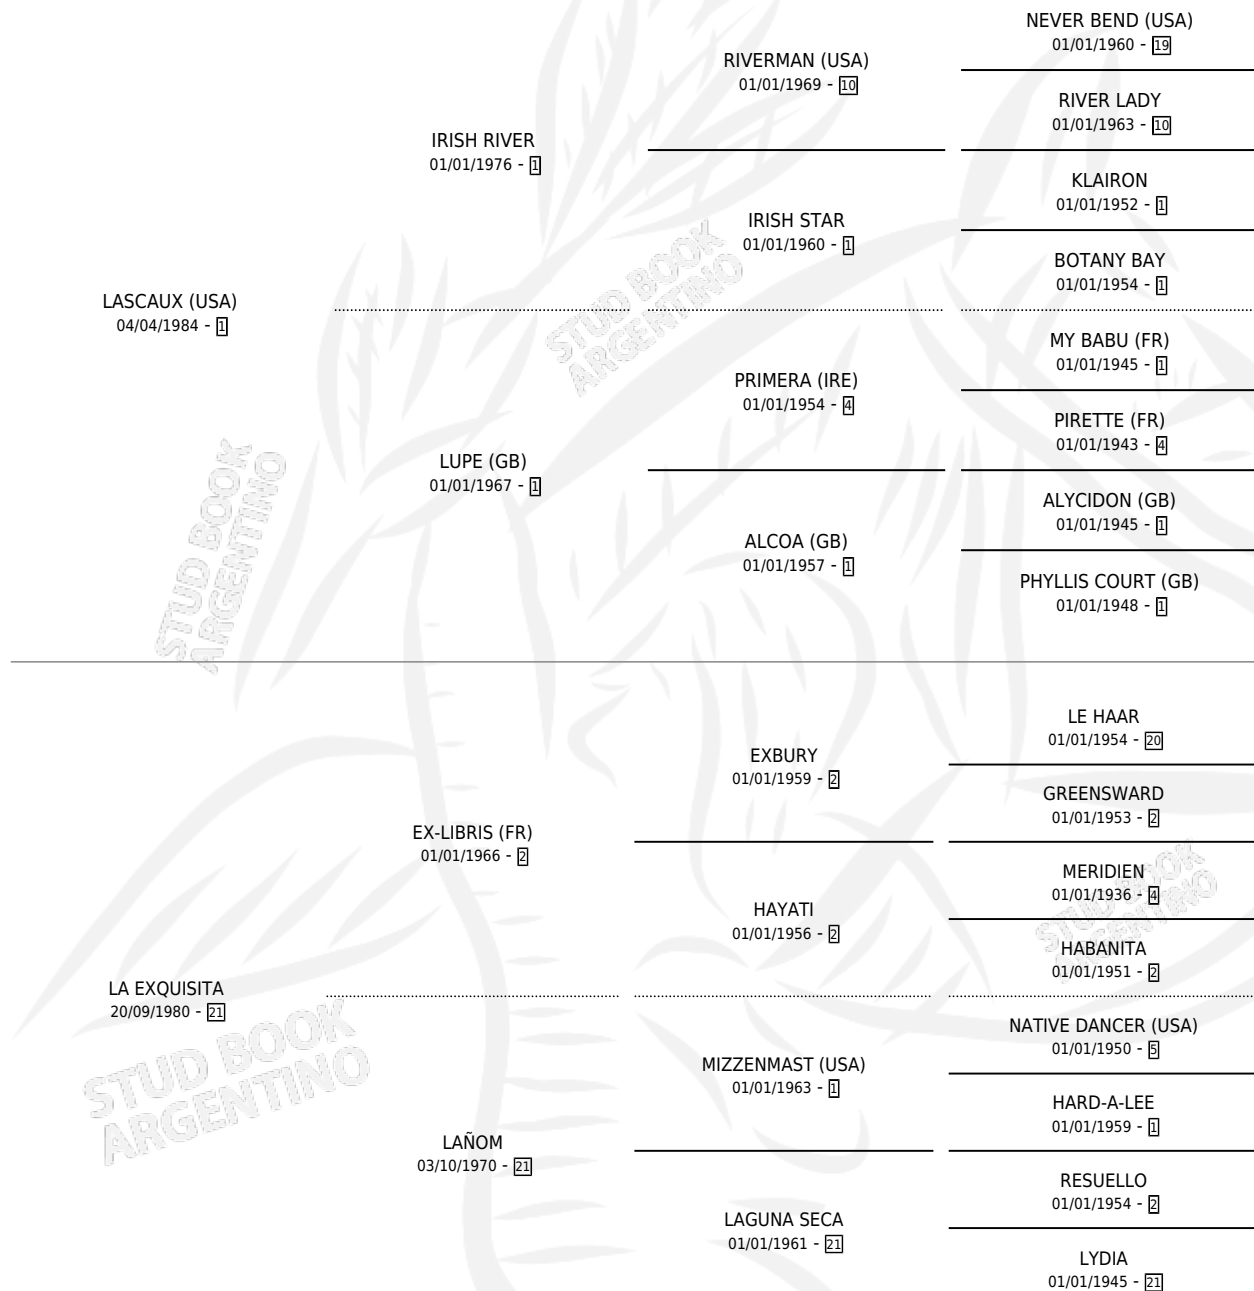

QUIPROQUO

por LASCAUX (USA) y LA EXQUISITA por EX-LIBRIS (FR)

Argentina · Macho · Zaino Doradillo · SP · 08/08/1992
Familia 21-a · Volumen 34

ESTADO

TIPIFICACIÓN SANGUÍNEA	X
TIPIFICACIÓN POR ADN	X
PASAPORTE	X
IDENTIFICACIÓN POR MICROCHIP	X
REPRODUCTOR	X

Lugar de nacimiento: Los Cerrillos

Criador: Los Cerrillos

PEDIGREE

CAMPAÑA

Solo carreras oficiales de Argentina

POR EDAD

EDAD	CC	1°	2°	3°	4°	5°	NP	CLC	CLG	CLCG1	CLGG1	IMPORTE	GANANCIA / CC
2 AÑOS	2	0	0	1	0	0	1	0	0	0	0	\$752	\$376
3 AÑOS	5	1	0	0	0	0	4	1	0	0	0	\$5,000	\$1,000
TOTALES	7	1	0	1	0	0	5	1	0	0	0	\$5,752	\$822
%		14.3%	0.0%	14.3%	0.0%	0.0%	71.4%	14.3%	0.0%	0.0%	0.0%		