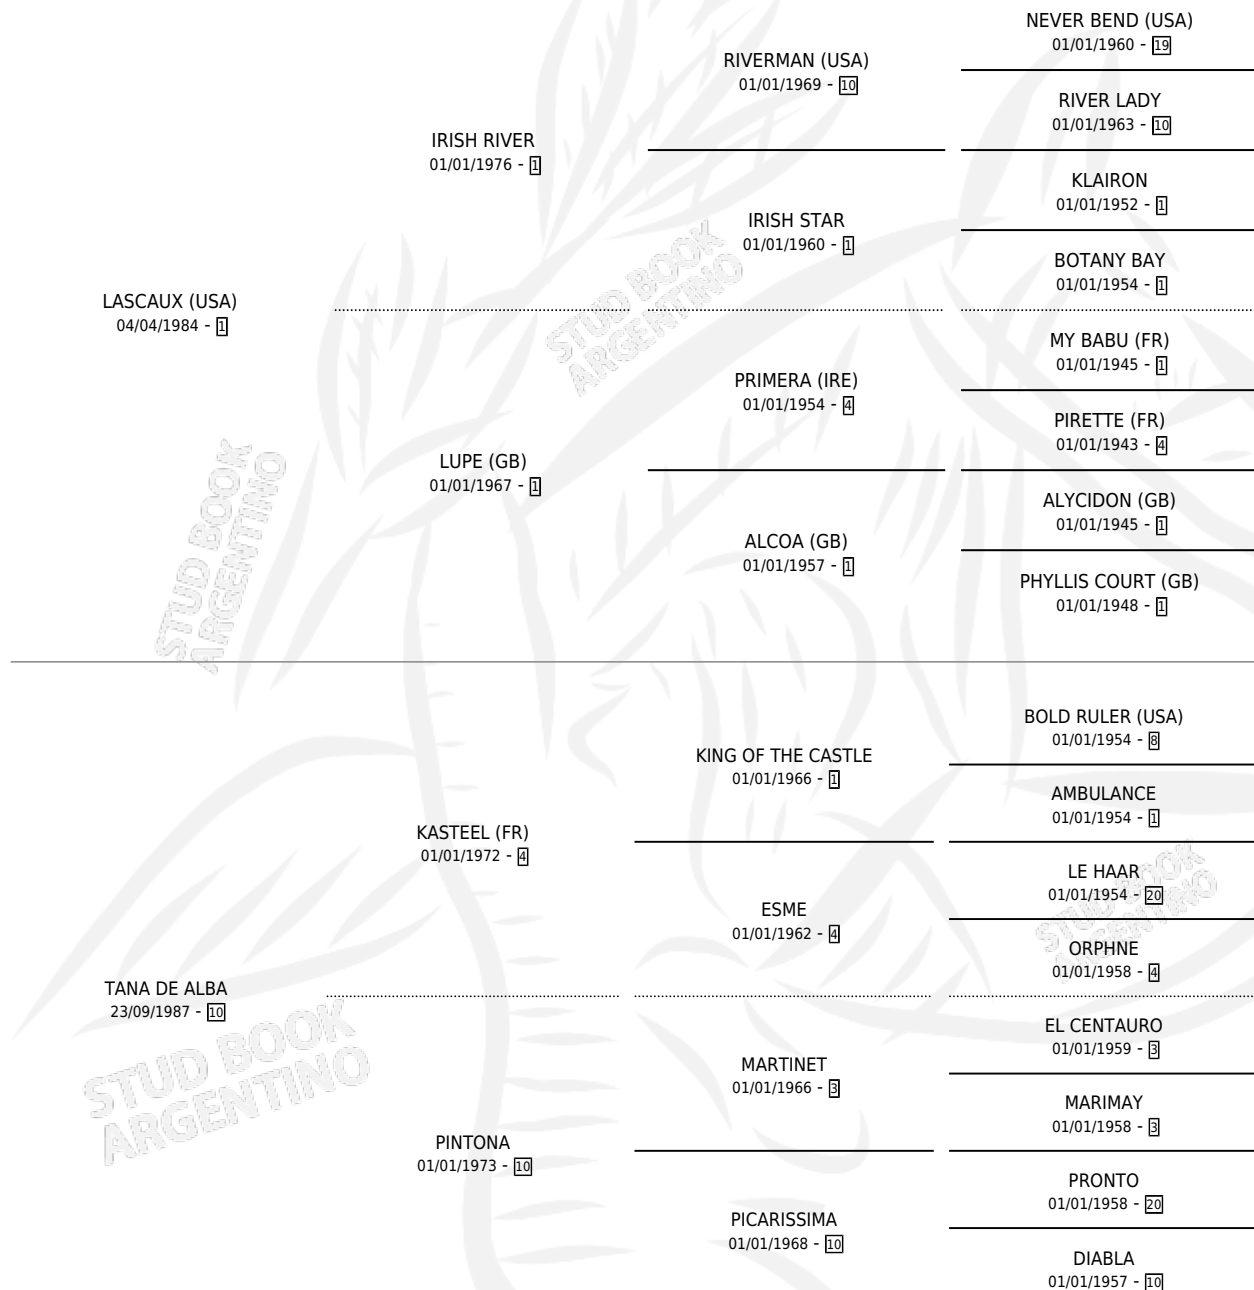

EL ALBAÑIL

por LASCAUX (USA) y TANA DE ALBA por KASTEEL (FR)

Argentina · Macho · Zaino Colorado · SP · 07/09/1992
Familia 10-a · Volumen 34

ESTADO

TIPIFICACIÓN SANGUÍNEA	X
TIPIFICACIÓN POR ADN	X
PASAPORTE	X
IDENTIFICACIÓN POR MICROCHIP	X
REPRODUCTOR	X

Lugar de nacimiento: Los Cerrillos

Criador: Los Cerrillos

PEDIGREE

CAMPAÑA

Solo carreras oficiales de Argentina

POR EDAD

EDAD	CC	1°	2°	3°	4°	5°	NP	CLC	CLG	CLCG1	CLGG1	IMPORTE	GANANCIA / CC
3 AÑOS	4	0	0	0	0	0	4	0	0	0	0	\$0	\$0
TOTALES	4	0	0	0	0	0	4	0	0	0	0	\$0	\$0
%		0.0%	0.0%	0.0%	0.0%	0.0%	100%	0.0%	0.0%	0.0%	0.0%		