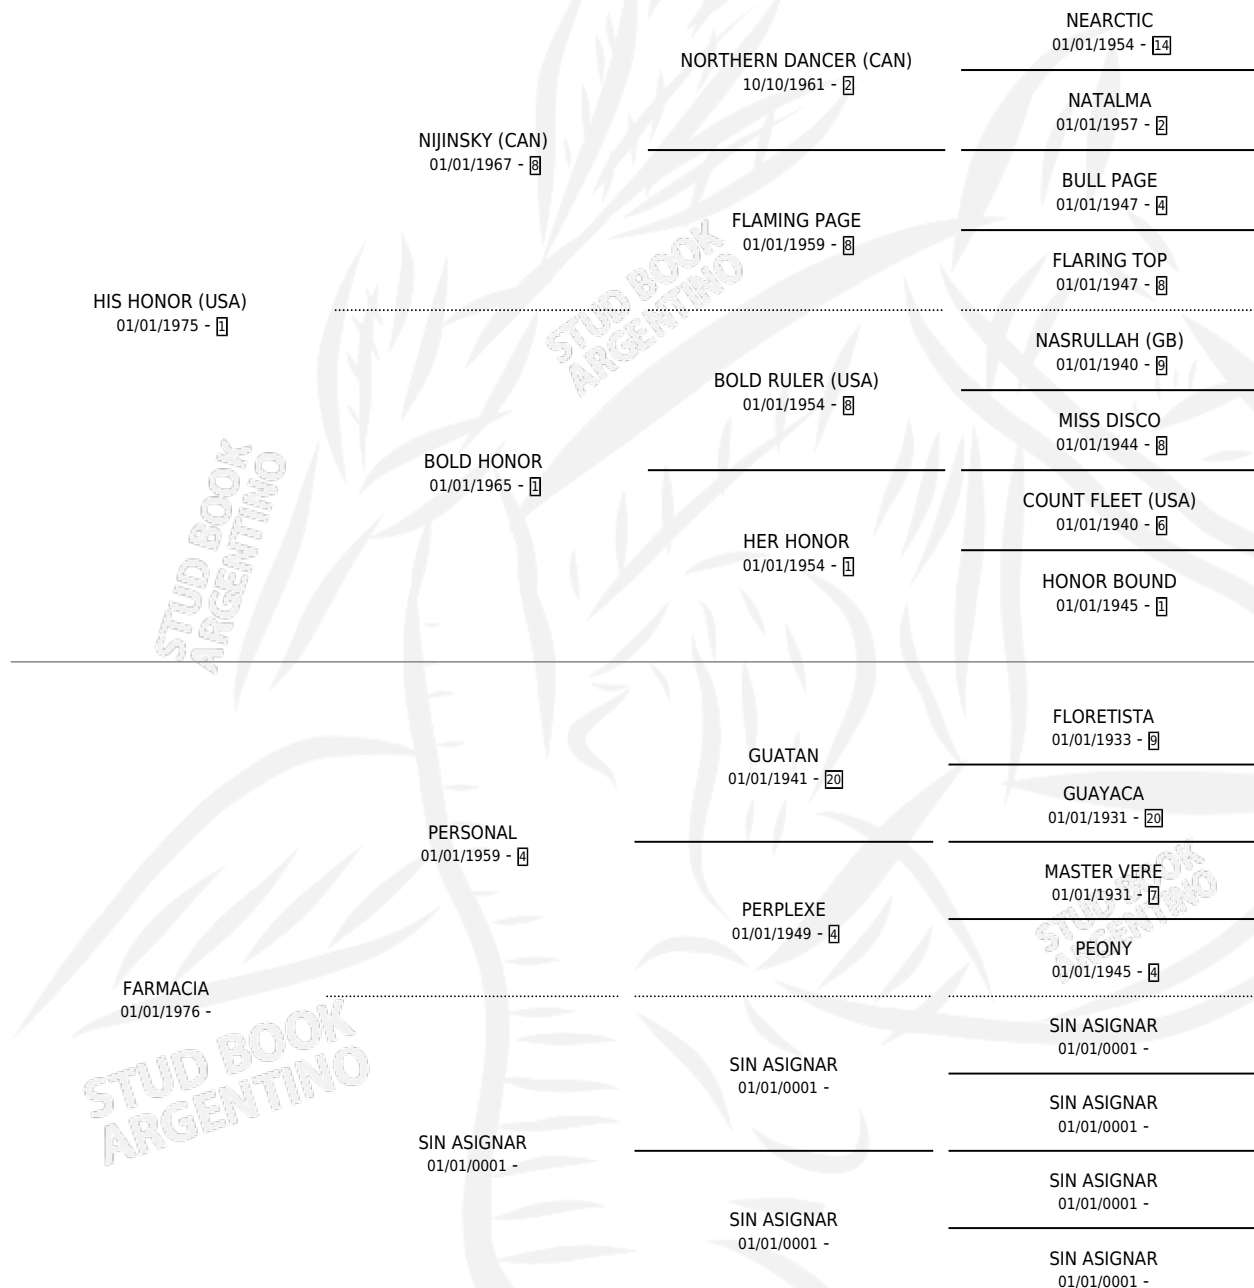

YOUR HONOR

por HIS HONOR (USA) y FARMACIA por PERSONAL

Argentina · Hembra · Zaino Negro · SP · 02/09/1992
Familia · Volumen 34

ESTADO

TIPIFICACIÓN SANGUÍNEA	X
TIPIFICACIÓN POR ADN	X
PASAPORTE	X
IDENTIFICACIÓN POR MICROCHIP	X
REPRODUCTOR	X

Lugar de nacimiento: Don Teo

Criador: Don Teo

PEDIGREE

CAMPAÑA

Solo carreras oficiales de Argentina

POR EDAD

EDAD	CC	1°	2°	3°	4°	5°	NP	CLC	CLG	CLCG1	CLGG1	IMPORTE	GANANCIA / CC
3 AÑOS	1	0	0	0	0	0	1	0	0	0	0	\$0	\$0
4 AÑOS	1	0	0	0	0	0	1	0	0	0	0	\$0	\$0
TOTALES	2	0	0	0	0	0	2	0	0	0	0	\$0	\$0
%		0.0%	0.0%	0.0%	0.0%	0.0%	100%	0.0%	0.0%	0.0%	0.0%		