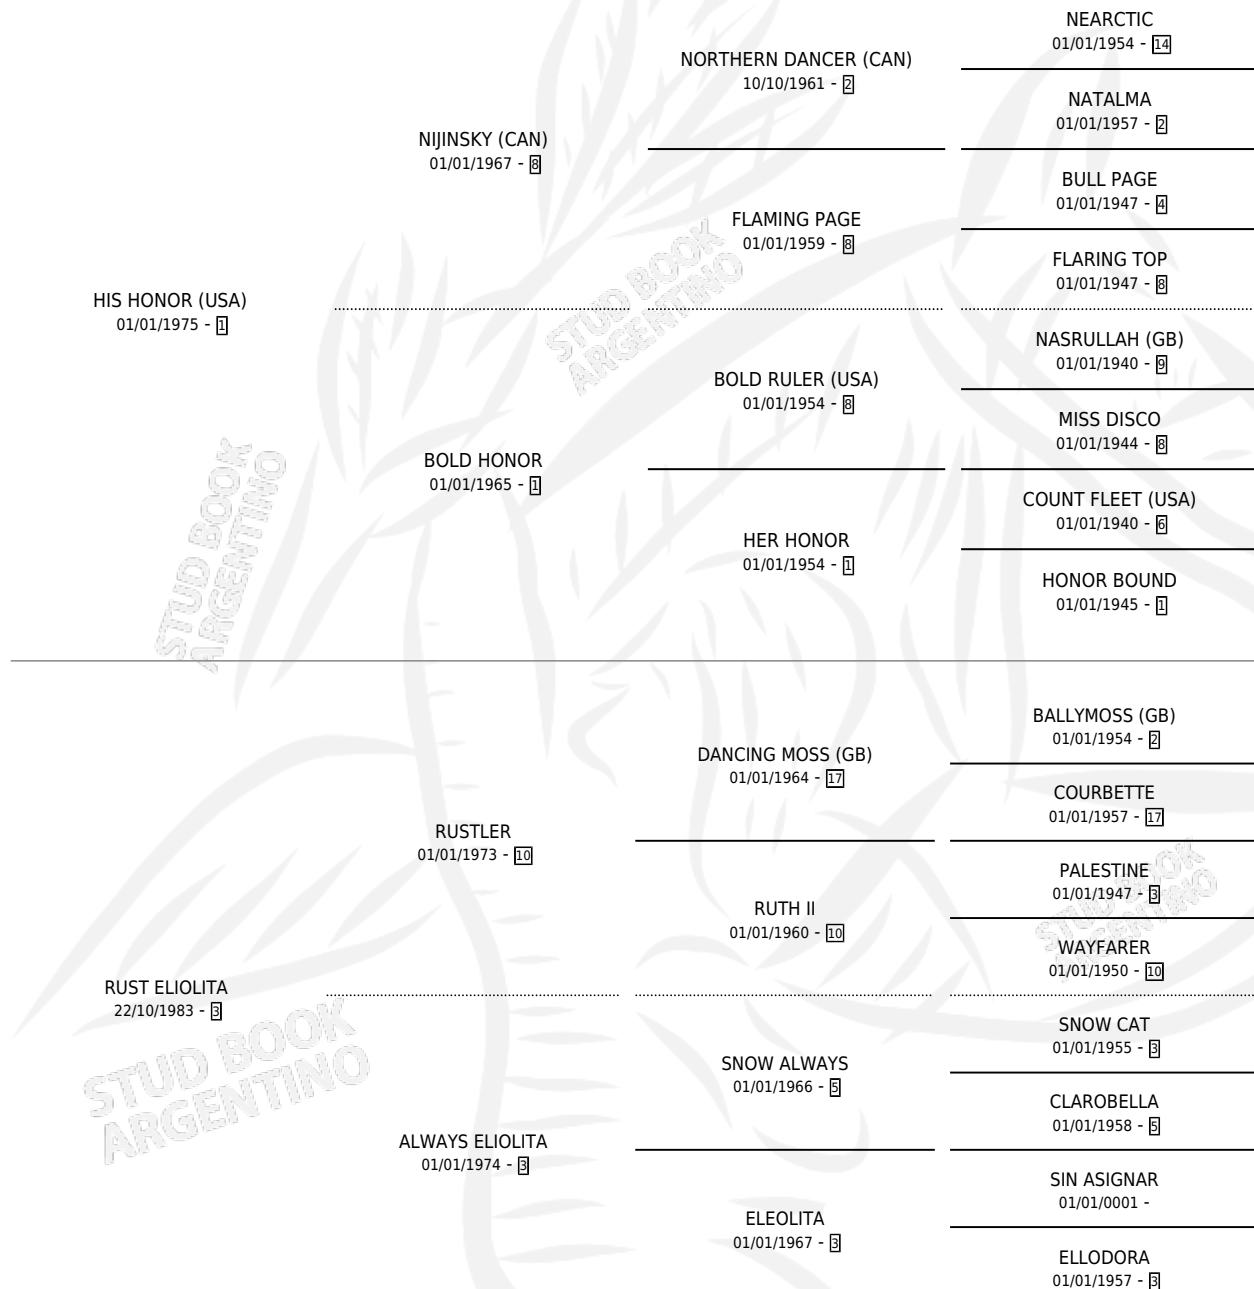

DANCER ELIOT

por HIS HONOR (USA) y RUST ELIOLITA por RUSTLER

Argentina · Hembra · Zaino Doradillo · SP · 16/08/1992
Familia 3-i · Volumen 34

ESTADO

TIPIFICACIÓN SANGUÍNEA	X
TIPIFICACIÓN POR ADN	X
PASAPORTE	X
IDENTIFICACIÓN POR MICROCHIP	X
REPRODUCTOR	X

Lugar de nacimiento: Don Teo

Criador: Don Teo

PEDIGREE

CAMPAÑA

Solo carreras oficiales de Argentina

POR EDAD

EDAD	CC	1°	2°	3°	4°	5°	NP	CLC	CLG	CLCG1	CLGG1	IMPORTE	GANANCIA / CC
3 AÑOS	7	0	0	0	0	0	7	0	0	0	0	\$0	\$0
4 AÑOS	1	0	0	0	0	0	1	0	0	0	0	\$0	\$0
TOTALES	8	0	0	0	0	0	8	0	0	0	0	\$0	\$0
%		0.0%	0.0%	0.0%	0.0%	0.0%	100%	0.0%	0.0%	0.0%	0.0%		