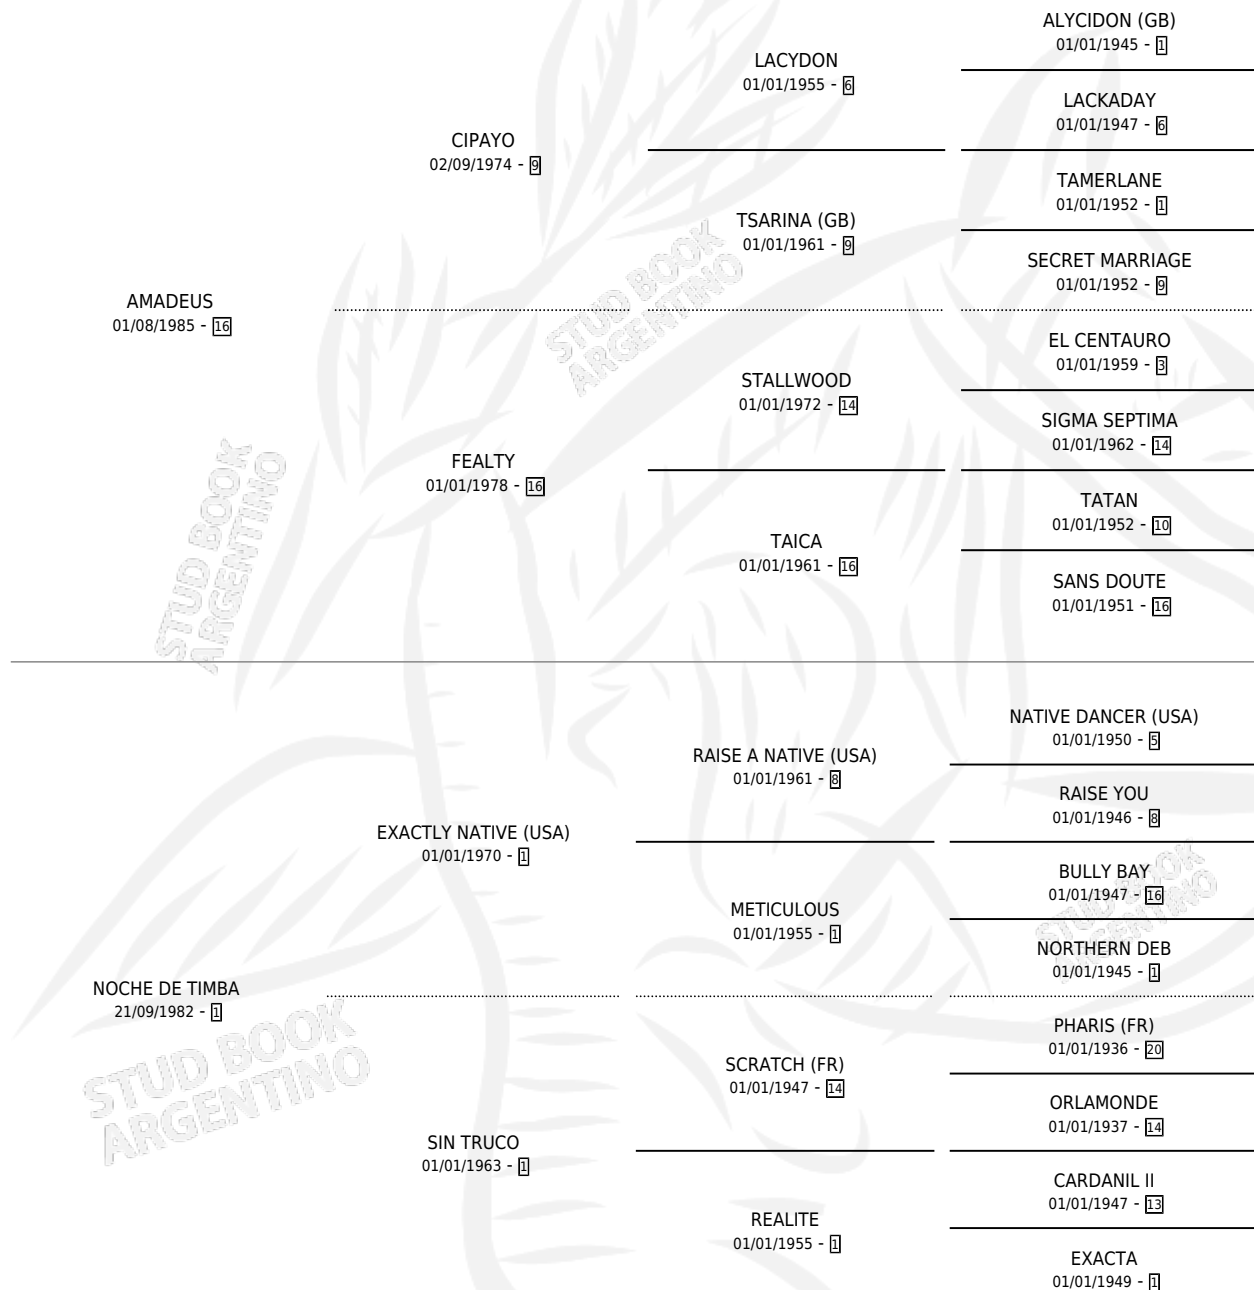

POUR TOUS

por AMADEUS y NOCHE DE TIMBA por EXACTLY NATIVE (USA)

Argentina · Hembra · Zaino Doradillo · SP · 11/09/1992
Familia 1-d · Volumen 34

ESTADO

TIIFICACIÓN SANGUÍNEA	X
TIIFICACIÓN POR ADN	X
PASAPORTE	X
IDENTIFICACIÓN POR MICROCHIP	X
REPRODUCTOR	X

Lugar de nacimiento: Tessa

Criador: Sin dato

PEDIGREE

CAMPAÑA

Solo carreras oficiales de Argentina

POR EDAD

EDAD	CC	1°	2°	3°	4°	5°	NP	CLC	CLG	CLCG1	CLGG1	IMPORTE	GANANCIA / CC
3 AÑOS	5	0	0	0	0	0	5	0	0	0	0	\$0	\$0
TOTALES	5	0	0	0	0	0	5	0	0	0	0	\$0	\$0
%		0.0%	0.0%	0.0%	0.0%	0.0%	100%	0.0%	0.0%	0.0%	0.0%		