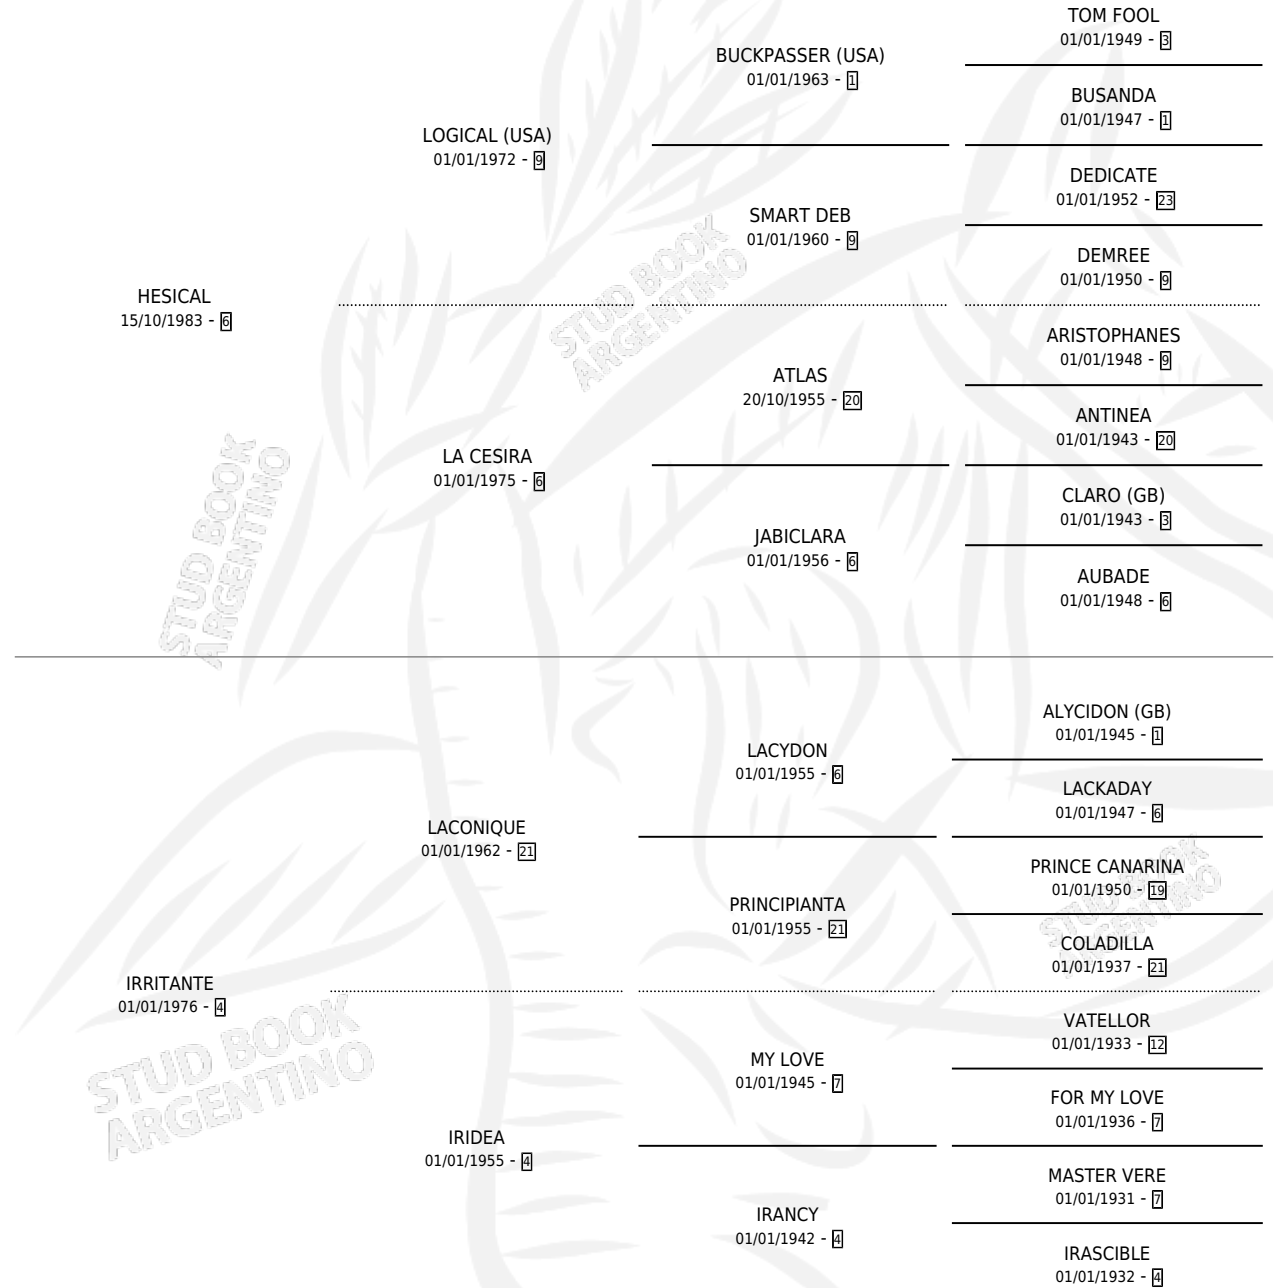

HESITANTE

por HESICAL y IRRITANTE por LACONIQUE

Argentina · Hembra · Zaino · SP · 28/08/1992
Familia 4-b · Volumen 34

ESTADO

TIPIFICACIÓN SANGUÍNEA	X
TIPIFICACIÓN POR ADN	X
PASAPORTE	X
IDENTIFICACIÓN POR MICROCHIP	X
REPRODUCTOR	X

Lugar de nacimiento: Cumeneyen

Criador: Cumeneyen

PEDIGREE

CAMPAÑA

Solo carreras oficiales de Argentina

POR EDAD

EDAD	CC	1°	2°	3°	4°	5°	NP	CLC	CLG	CLCG1	CLGG1	IMPORTE	GANANCIA / CC
3 AÑOS	6	0	0	0	0	0	6	0	0	0	0	\$0	\$0
TOTALES	6	0	0	0	0	0	6	0	0	0	0	\$0	\$0
%		0.0%	0.0%	0.0%	0.0%	0.0%	100%	0.0%	0.0%	0.0%	0.0%		