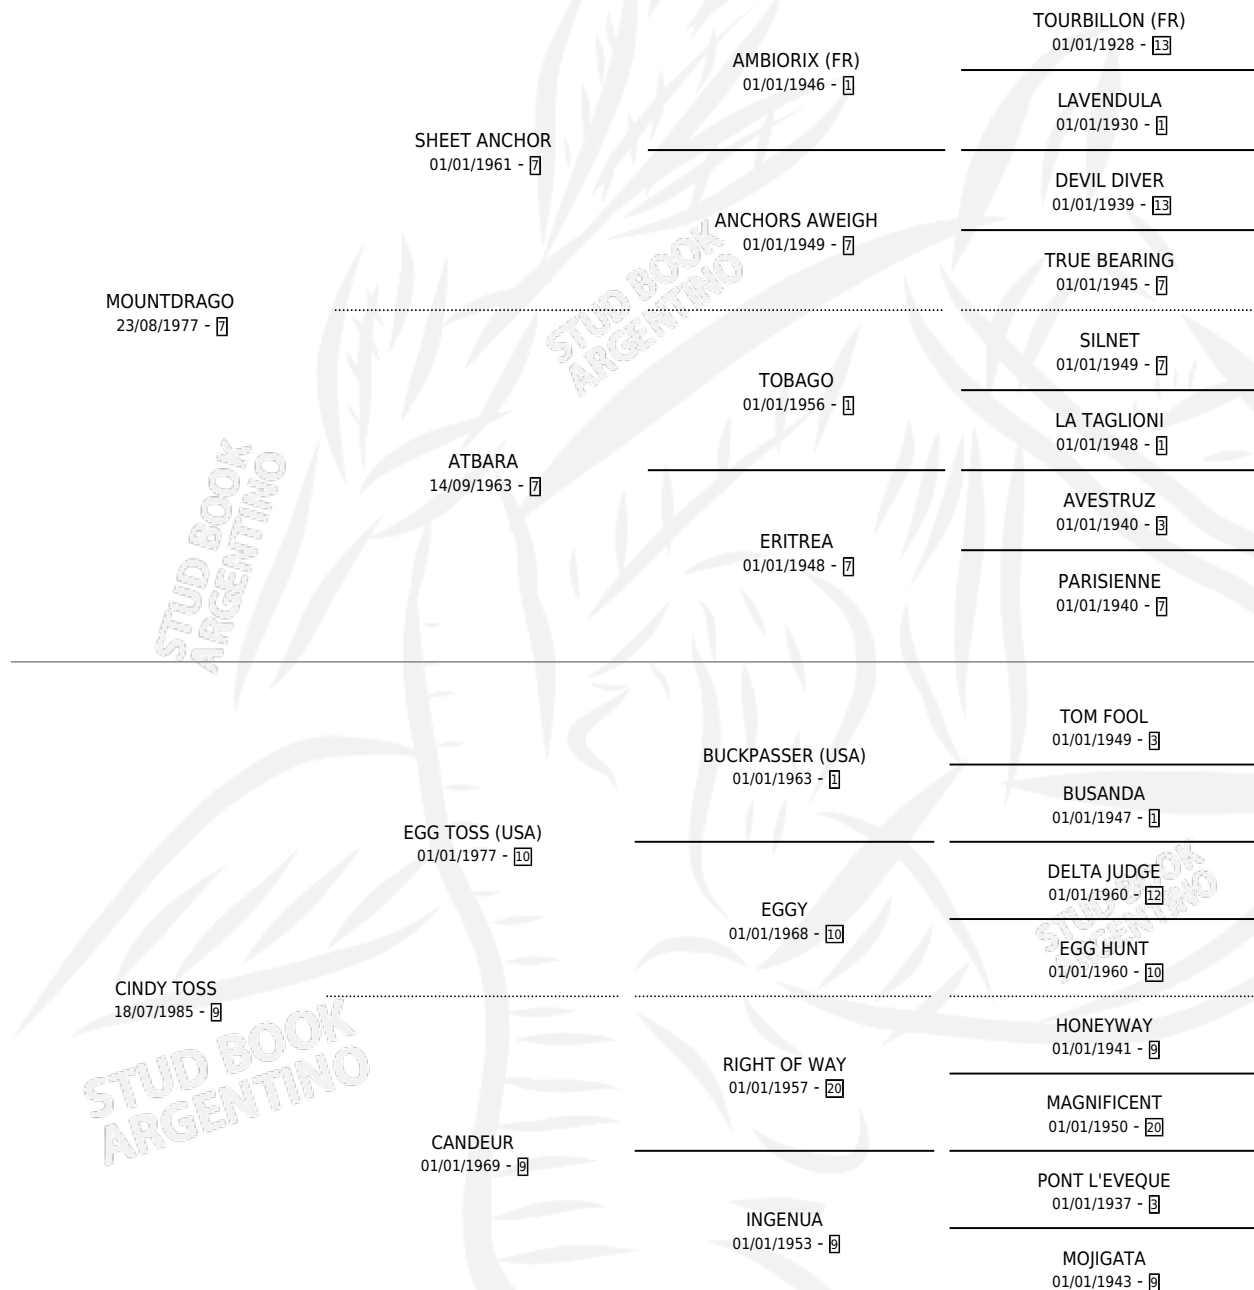

MONTE CARIÑO

por MOUNTDRAGO y CINDY TOSS por EGG TOSS (USA)

Argentina · Macho · Zaino · SP · 17/08/1992
Familia 9-g · Volumen 34

ESTADO

TIPIFICACIÓN SANGUÍNEA	✓
TIPIFICACIÓN POR ADN	X
PASAPORTE	X
IDENTIFICACIÓN POR MICROCHIP	X
REPRODUCTOR	X

Lugar de nacimiento: La Biznaga

Criador: La Biznaga

PEDIGREE