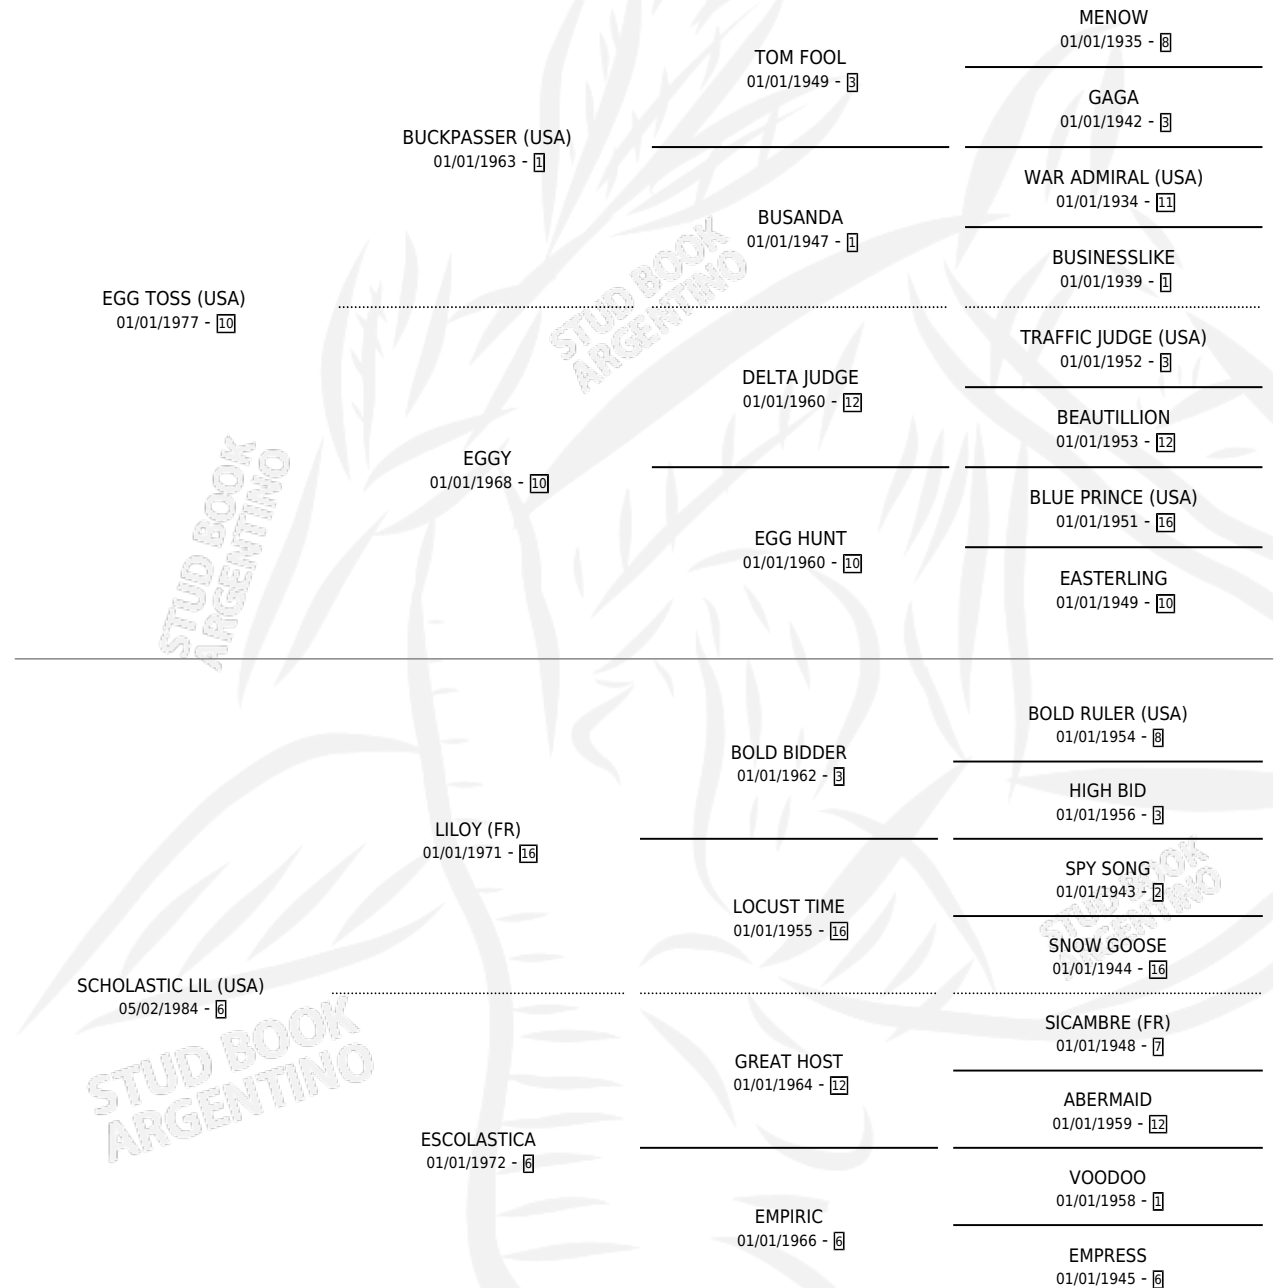

SCOLA TOSS

por **EGG TOSS (USA)** y **SCHOLASTIC LIL (USA)** por **LILOY (FR)**

Argentina · Hembra · Zaino Doradillo · SP · 18/08/1992
Familia 6-f · Volumen 34

ESTADO

TIPIFICACIÓN SANGUÍNEA	✓
TIPIFICACIÓN POR ADN	X
PASAPORTE	X
IDENTIFICACIÓN POR MICROCHIP	X
REPRODUCTOR	✓

Lugar de nacimiento: La Biznaga

Criador: La Biznaga

~

HIJOS

	MACHOS	HEMBRAS
4 NACIERON	2	2
3 CORRIERON	2	1
2 GANARON	1	1

1	1	0
GANADORES CL	GANADORES GR	GANADORES G1

PEDIGREE

EXPORTACIÓN / IMPORTACIÓN

FECHA	MOVIMIENTO	PAÍS
09/10/2001	EXPORTADO	URUGUAY

~

SERVICIOS

Servicios **5** / Nacimientos **4** / Efectividad **80.00%**

PADRILLO	PRODUCTO	CRIADOR	1ER SERVICIO	ÚLTIMO SERVICIO
FADEYEV (USA)	∅		05/09/2000	27/09/2000
ROAR (USA)	FORTY SCORE (M A, 31/07/2000)	LA BIZNAGA	26/08/1999	26/08/1999
ROAR (USA)	FORTY SCHOOLGIRL (H ZD, 29/07/1999) •MURIÓ EL 23/07/2014•	LA BIZNAGA	28/08/1998	28/08/1998
SHY TOM (USA)	SHY SECUNDARIA (H ZD, 13/08/1998)	LA BIZNAGA	07/09/1997	07/09/1997
SHY TOM (USA)	ESCOLAR TOM (M A, 05/08/1997)	LA BIZNAGA	18/09/1996	18/09/1996