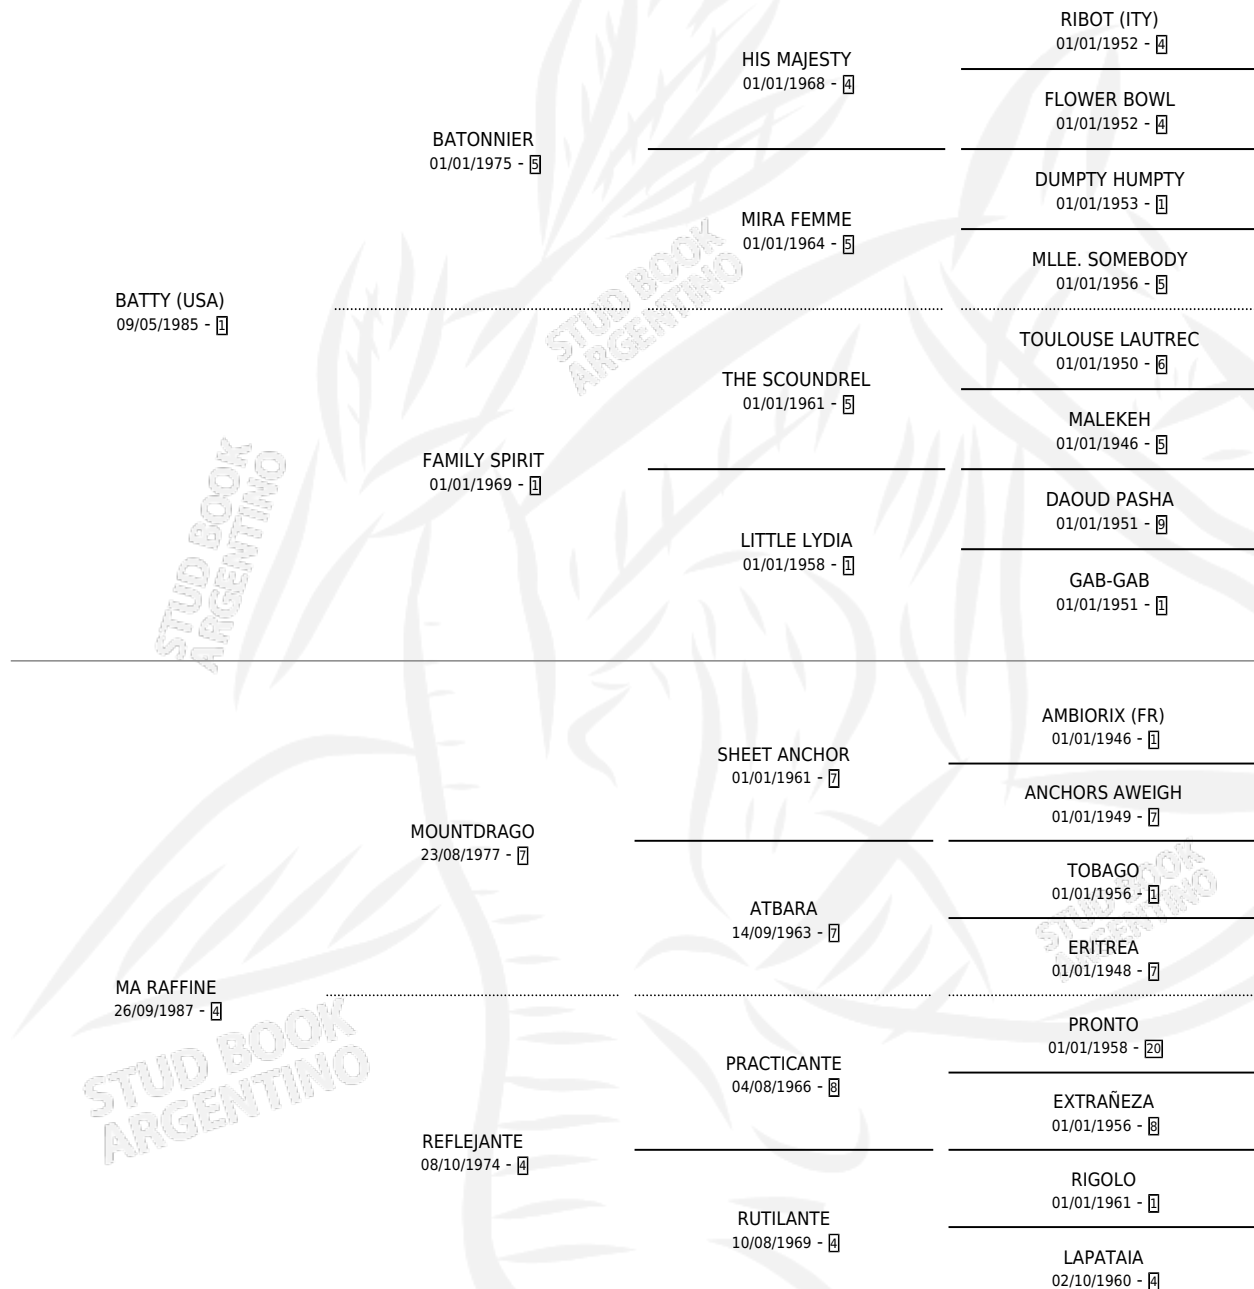

# BATTY REFINADA

por **BATTY (USA)** y **MA RAFFINE** por **MOUNTDRAGO**

Argentina · Hembra · Zaino · SP · 21/08/1992  
Familia 4-k · Volumen 34

## ESTADO

TIPIFICACIÓN SANGUÍNEA	✓
TIPIFICACIÓN POR ADN	X
PASAPORTE	X
IDENTIFICACIÓN POR MICROCHIP	X
REPRODUCTOR	X

**Lugar de nacimiento:** La Biznaga

**Criador:** La Biznaga

## PEDIGREE

**EXPORTACIÓN / IMPORTACIÓN**

FECHA	MOVIMIENTO	PAÍS
21/05/1996	EXPORTADO	BRASIL

~

**CAMPAÑA**

Solo carreras oficiales de Argentina