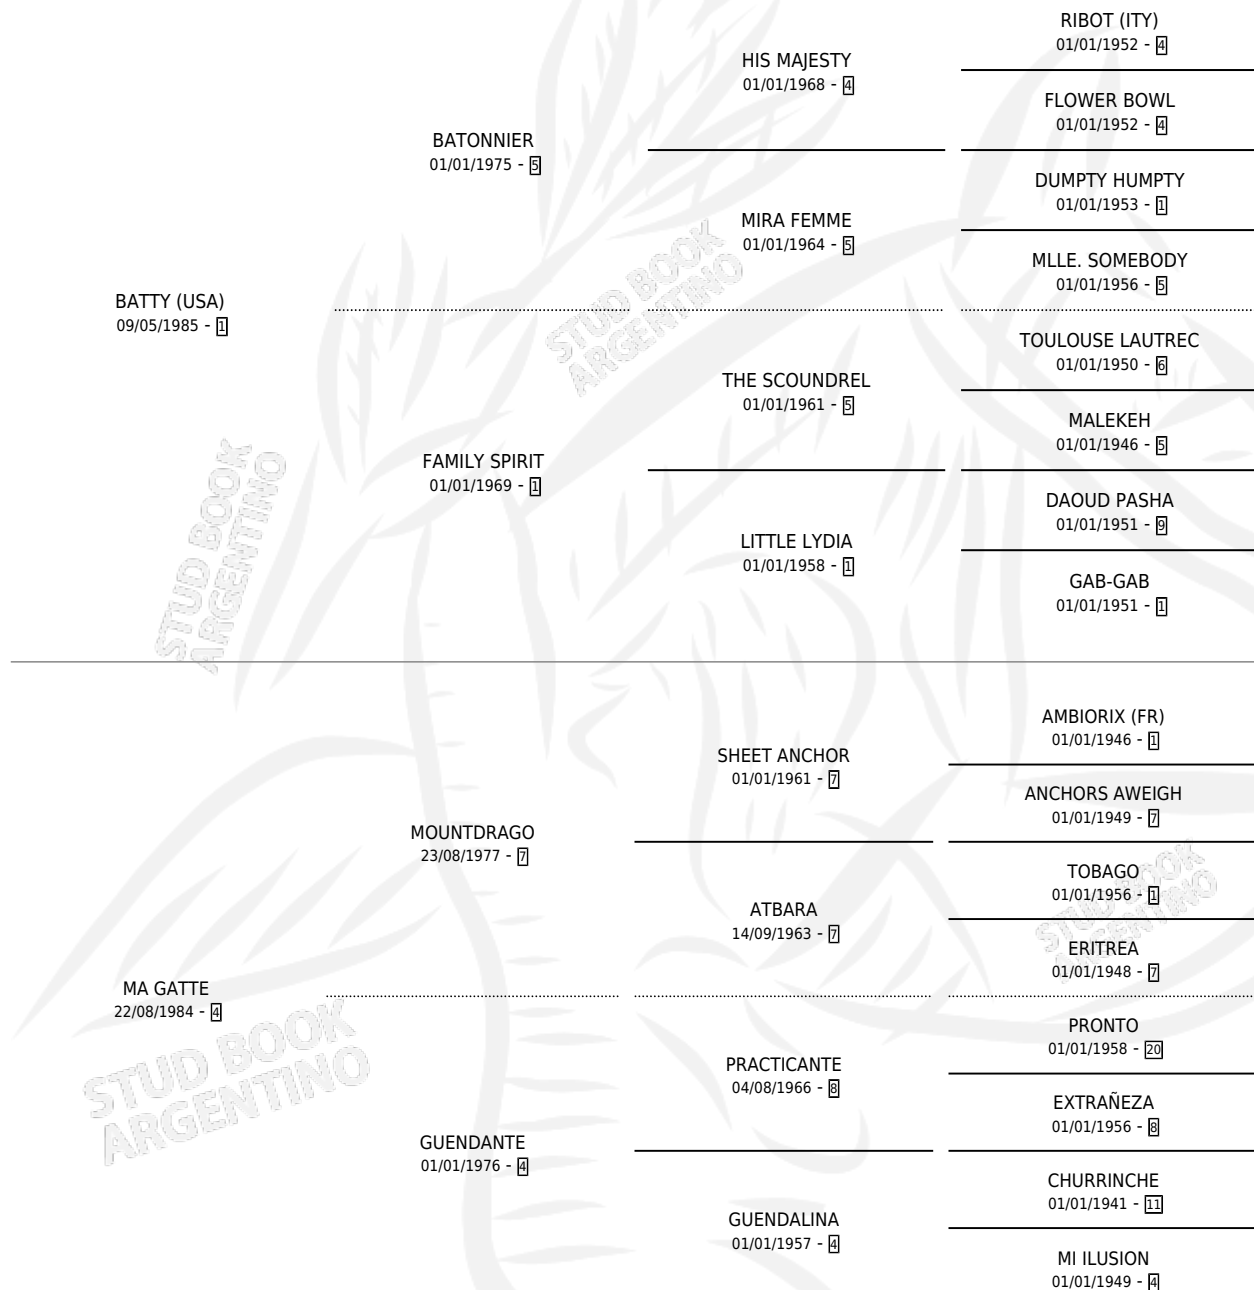

BATTY MAULLADORA

por **BATTY (USA)** y **MA GATTE** por **MOUNTDRAGO**

Argentina · Hembra · Zaino · SP · 26/08/1992
Familia 4-e · Volumen 34

ESTADO

TIPIFICACIÓN SANGUÍNEA	✓
TIPIFICACIÓN POR ADN	X
PASAPORTE	X
IDENTIFICACIÓN POR MICROCHIP	X
REPRODUCTOR	✓

Lugar de nacimiento: La Biznaga

Criador: La Biznaga

~

HIJOS

	MACHOS	HEMBRAS
4 NACIERON	2	2
2 CORRIERON	1	1
2 GANARON	1	1
0 GANADORES CL	0 GANADORES GR	0 GANADORES G1

PEDIGREE