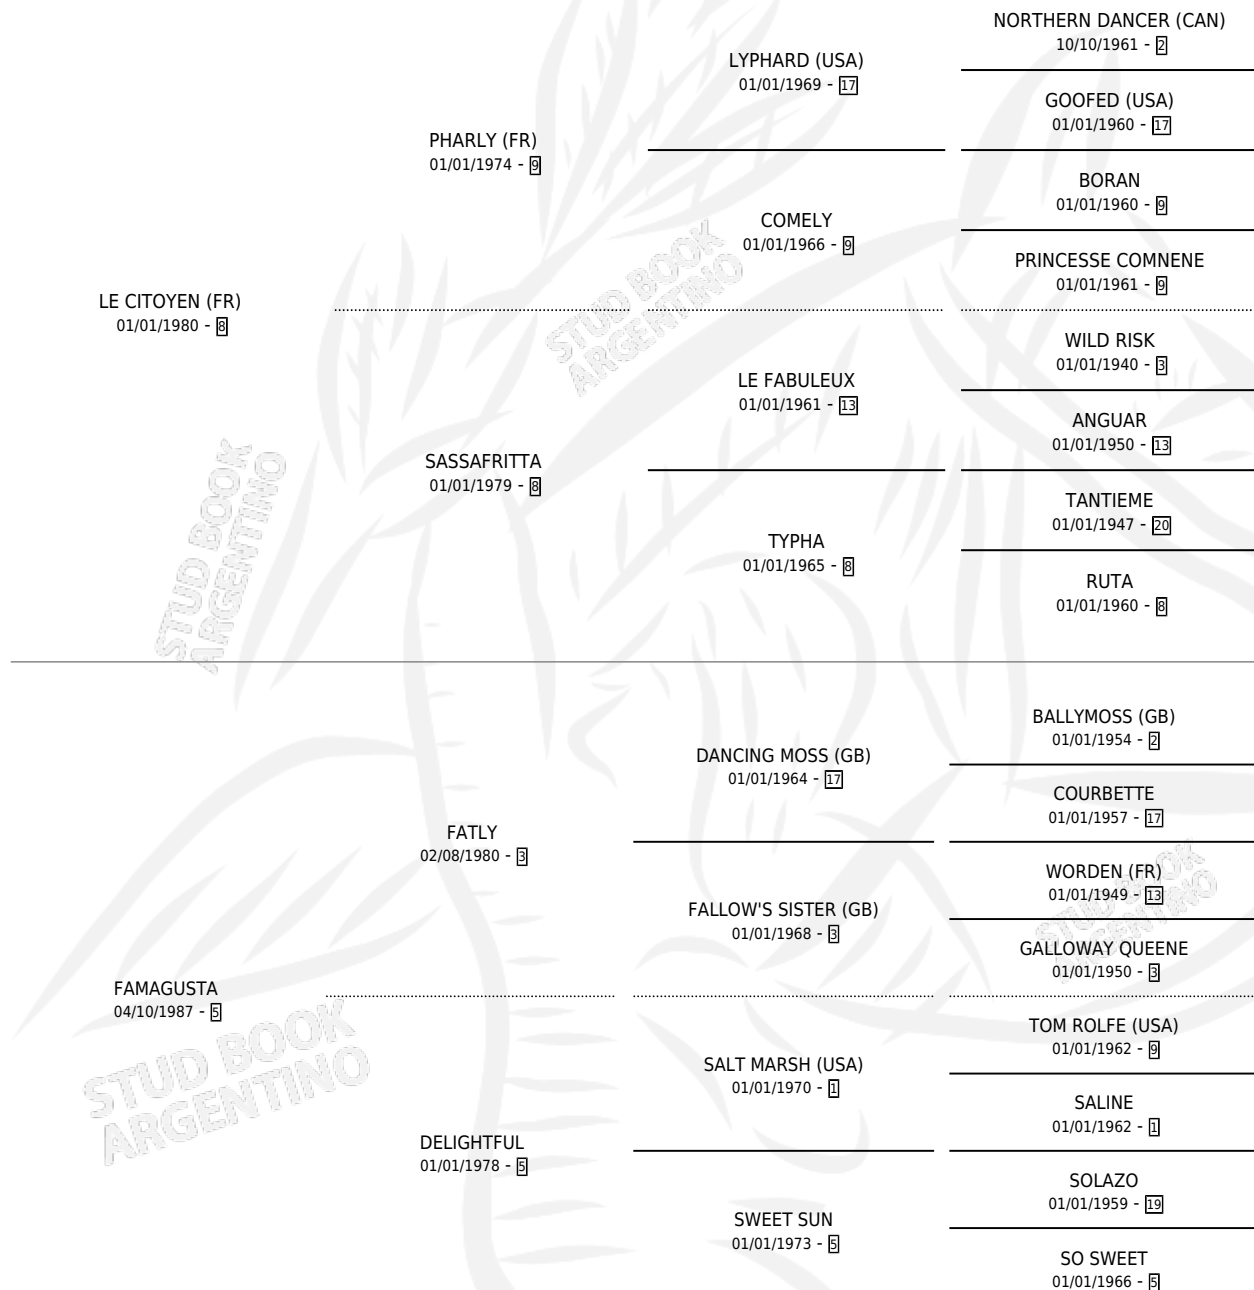

LA FAMEUSE

por LE CITOYEN (FR) y FAMAGUSTA por FATLY

Argentina · Hembra · Alazan · SP · 04/09/1992
Familia 5-c · Volumen 34

ESTADO

TIPIFICACIÓN SANGUÍNEA	X
TIPIFICACIÓN POR ADN	X
PASAPORTE	X
IDENTIFICACIÓN POR MICROCHIP	X
REPRODUCTOR	X

Lugar de nacimiento: Los Prados

Criador: Sin dato

PEDIGREE

LA FAMEUSE

Datos oficiales del Stud Book Argentino

Documento generado el 14/05/2026

studbook.org.ar